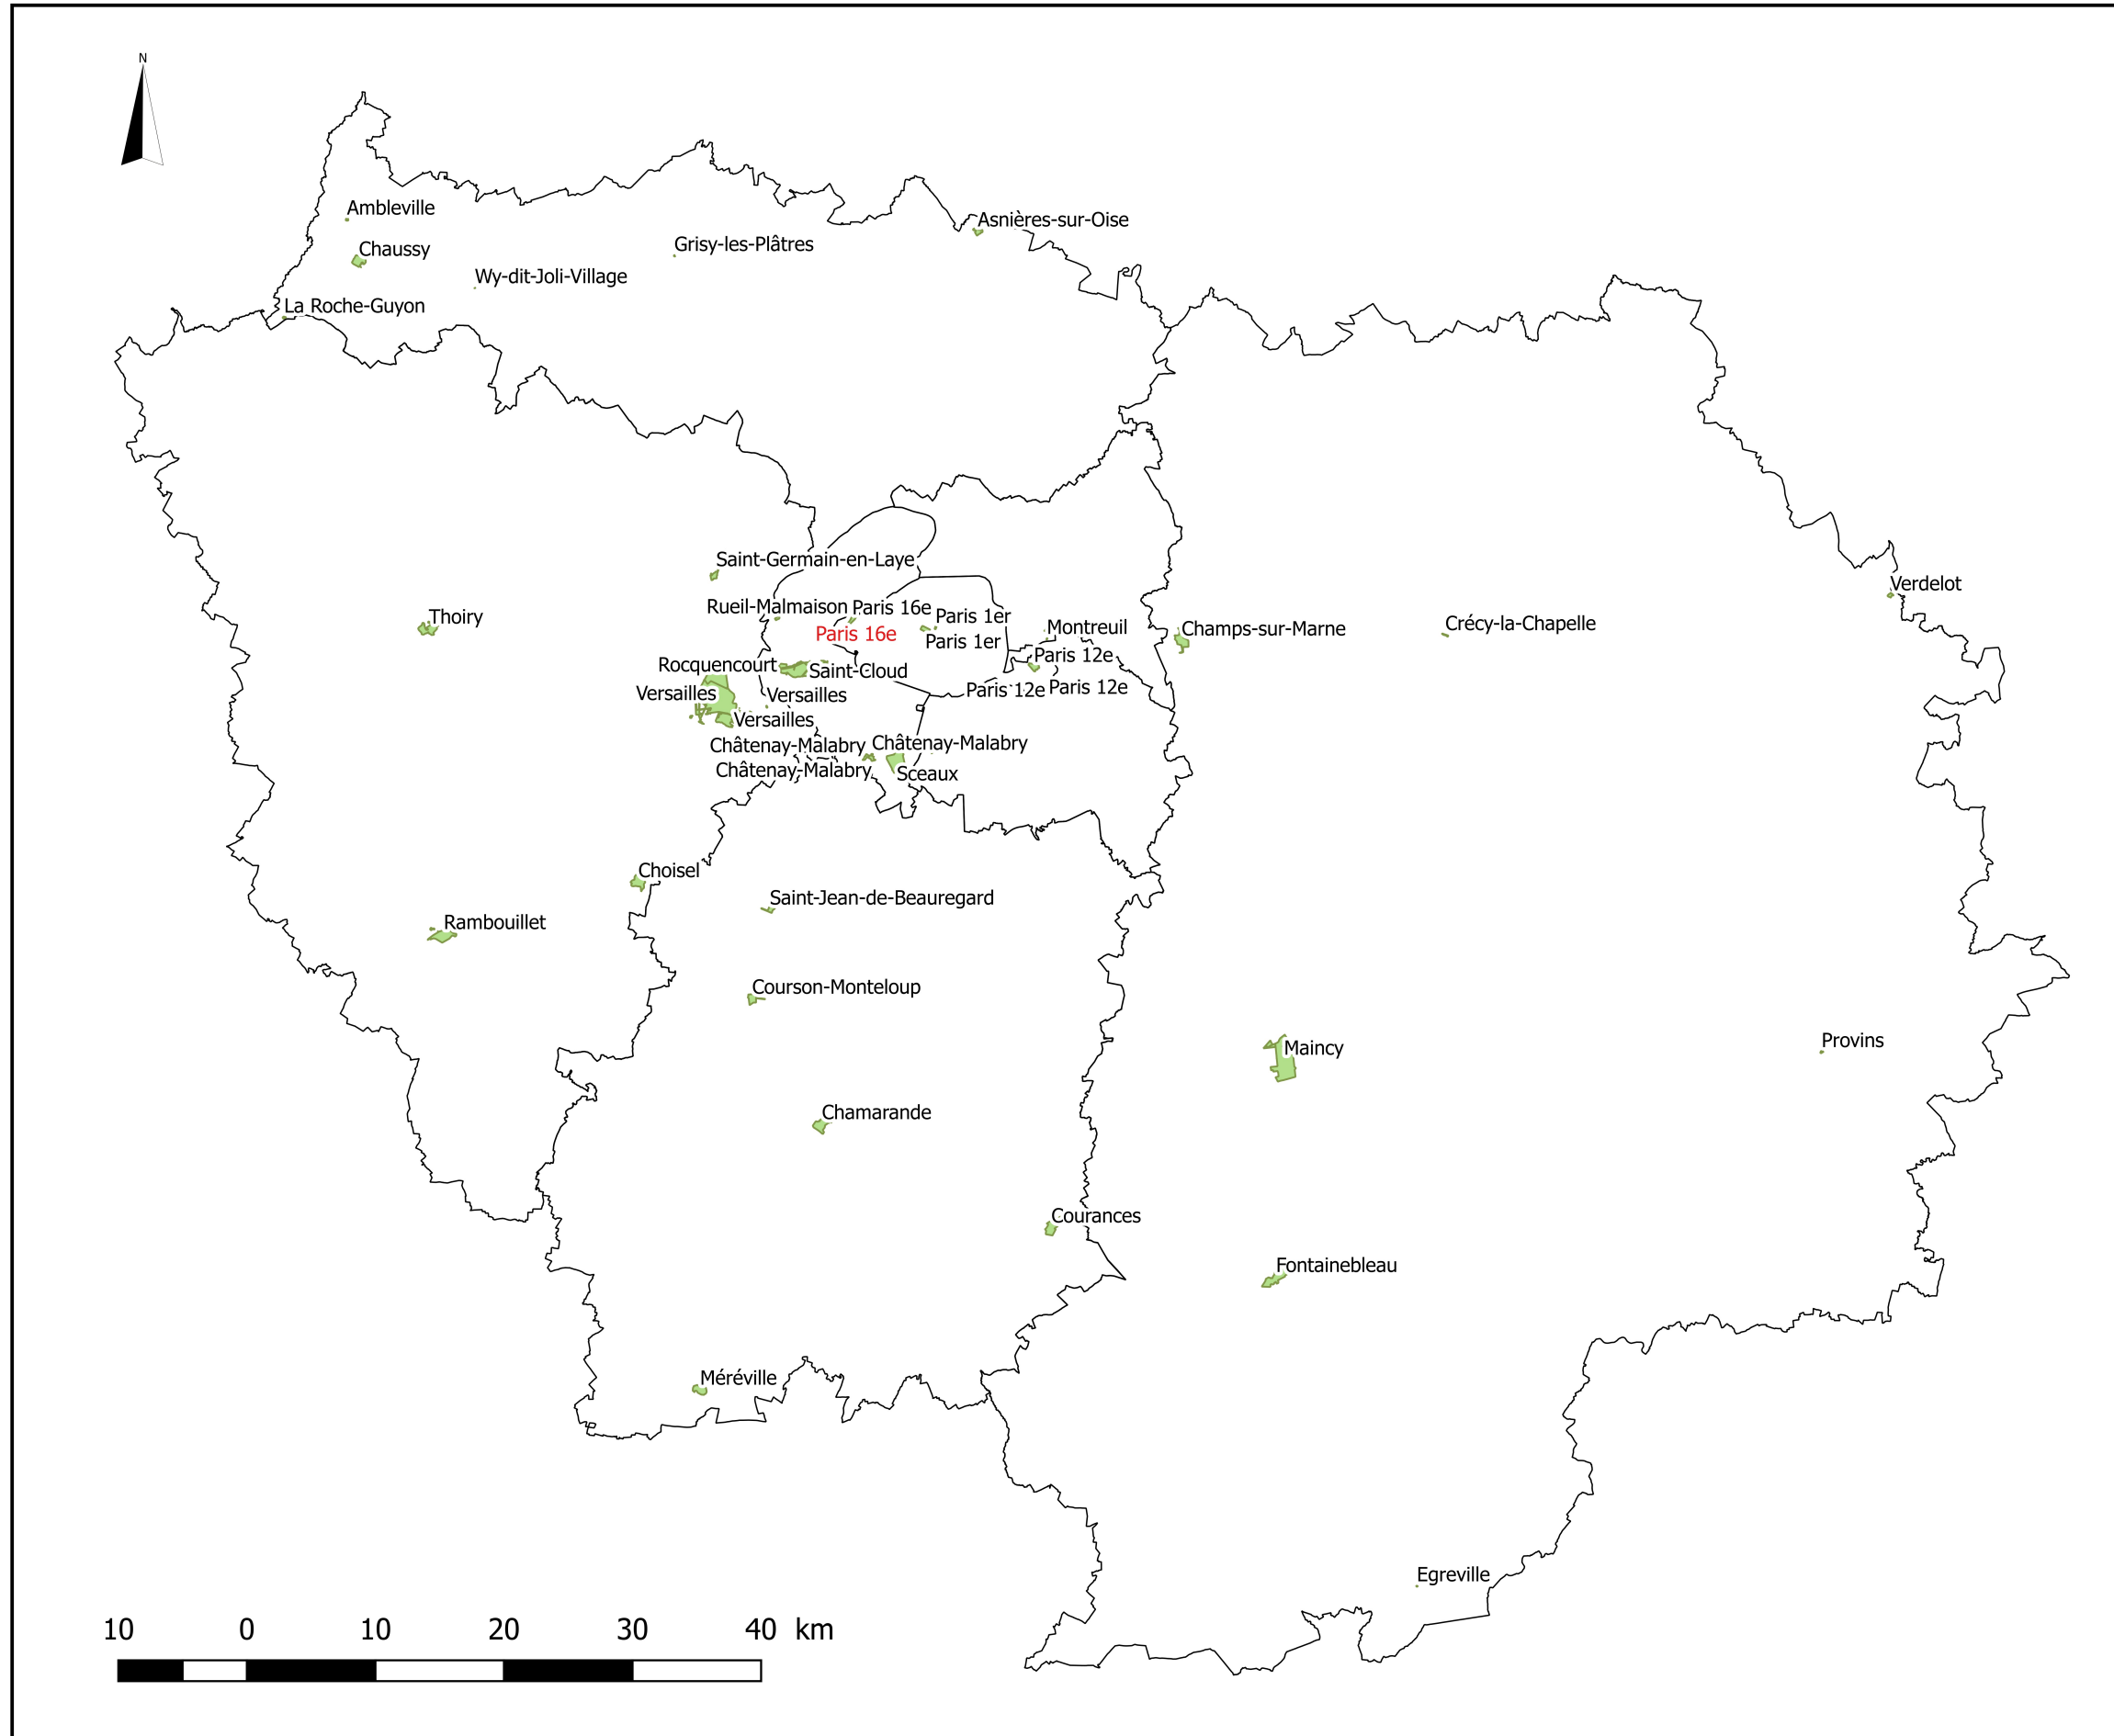

Labels Jardin remarquable en Ile-de-France

Label décerné

■ en 2021

■ avant 2021

© DRAC Ile-de-France - CRMH -
Fabienne DUFÉY
© IGN RGE® BD PARCELLAIRE®

23 juin 2021