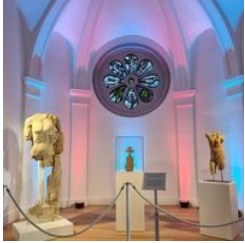

Visite guidée gratuite de nuit

Installé dans un ancien temple protestant désacralisé, le Musée Archéologique d'Audun-le-Tiche présente les collections du Pays-Haut Mosellan.

Samedi 23 mai, 20h00

Musée Archéologique d'Audun le Tiche - 32 Rue du Maréchal Foch, 57390 Audun-le-Tiche

<https://openagenda.com/ndm-2026-grand-est/events/visite-guidee-gratuite-de-nuit>

[Grand Est](#) > [Moselle](#) > [Hagondange](#) > [Musée de la Moselle en 1939-45](#)