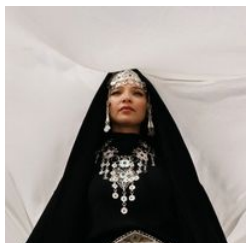

Meryem Aboulouafa + Abdullah Miniawy + DJ set

En parallèle d'un DJ set dans le jardin du musée, le Centre Pompidou-Metz accueille, à l'occasion de la Nuit européenne des Musées et dans le cadre de Passages Transfestival, une soirée de concerts ...

📅 Samedi 23 mai, 19h00

📍 Centre Pompidou - Metz - 1 parvis des droits de l'homme, 57000 Metz, France

<https://openagenda.com/ndm-2026-grand-est/events/meryem-aboulouafa-abdullah-miniawy-dj-set>