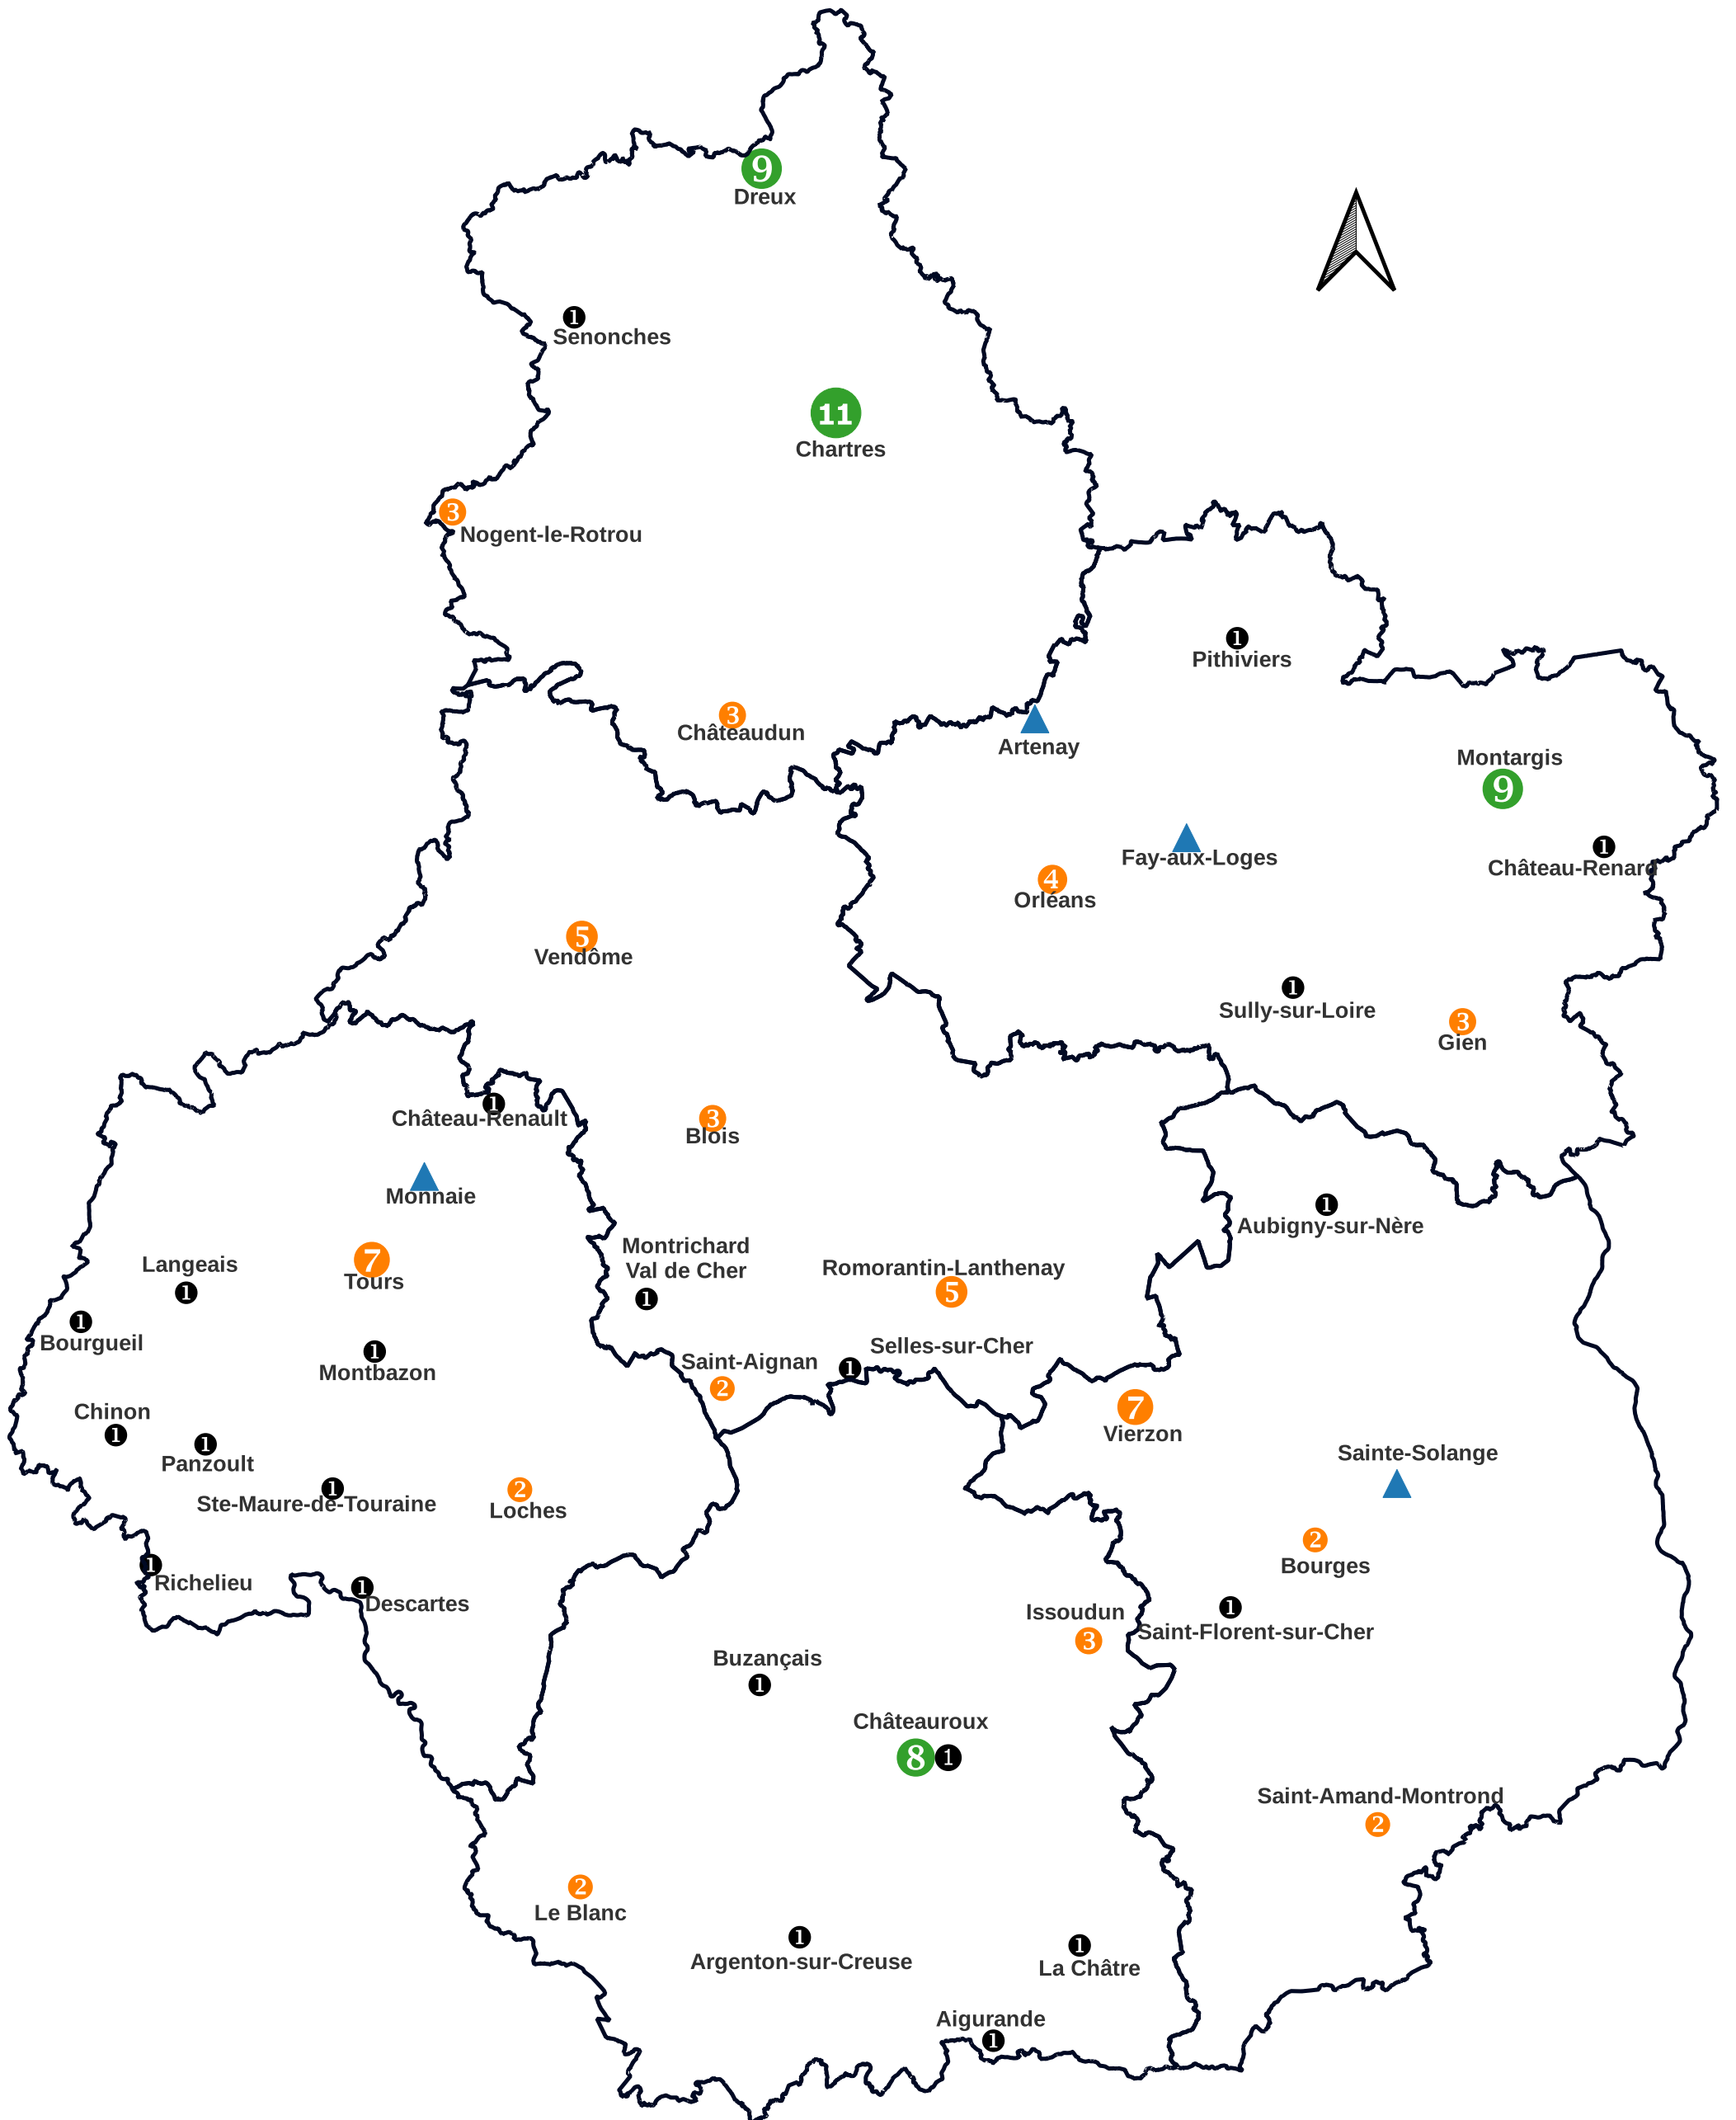

Cinémas classés "Art et Essai"

Centre-Val de Loire - 2025

Cinémas classés Art et Essai (avec nombre d'écrans)

- Monosalle
- Complexe
- Multiplexe
- ▲ Salle pilote d'un circuit itinérant

0 25 50 km

Fonds de carte : IGN
Données : CNC
Conception : DRAC Centre-Val de Loire
Août 2025