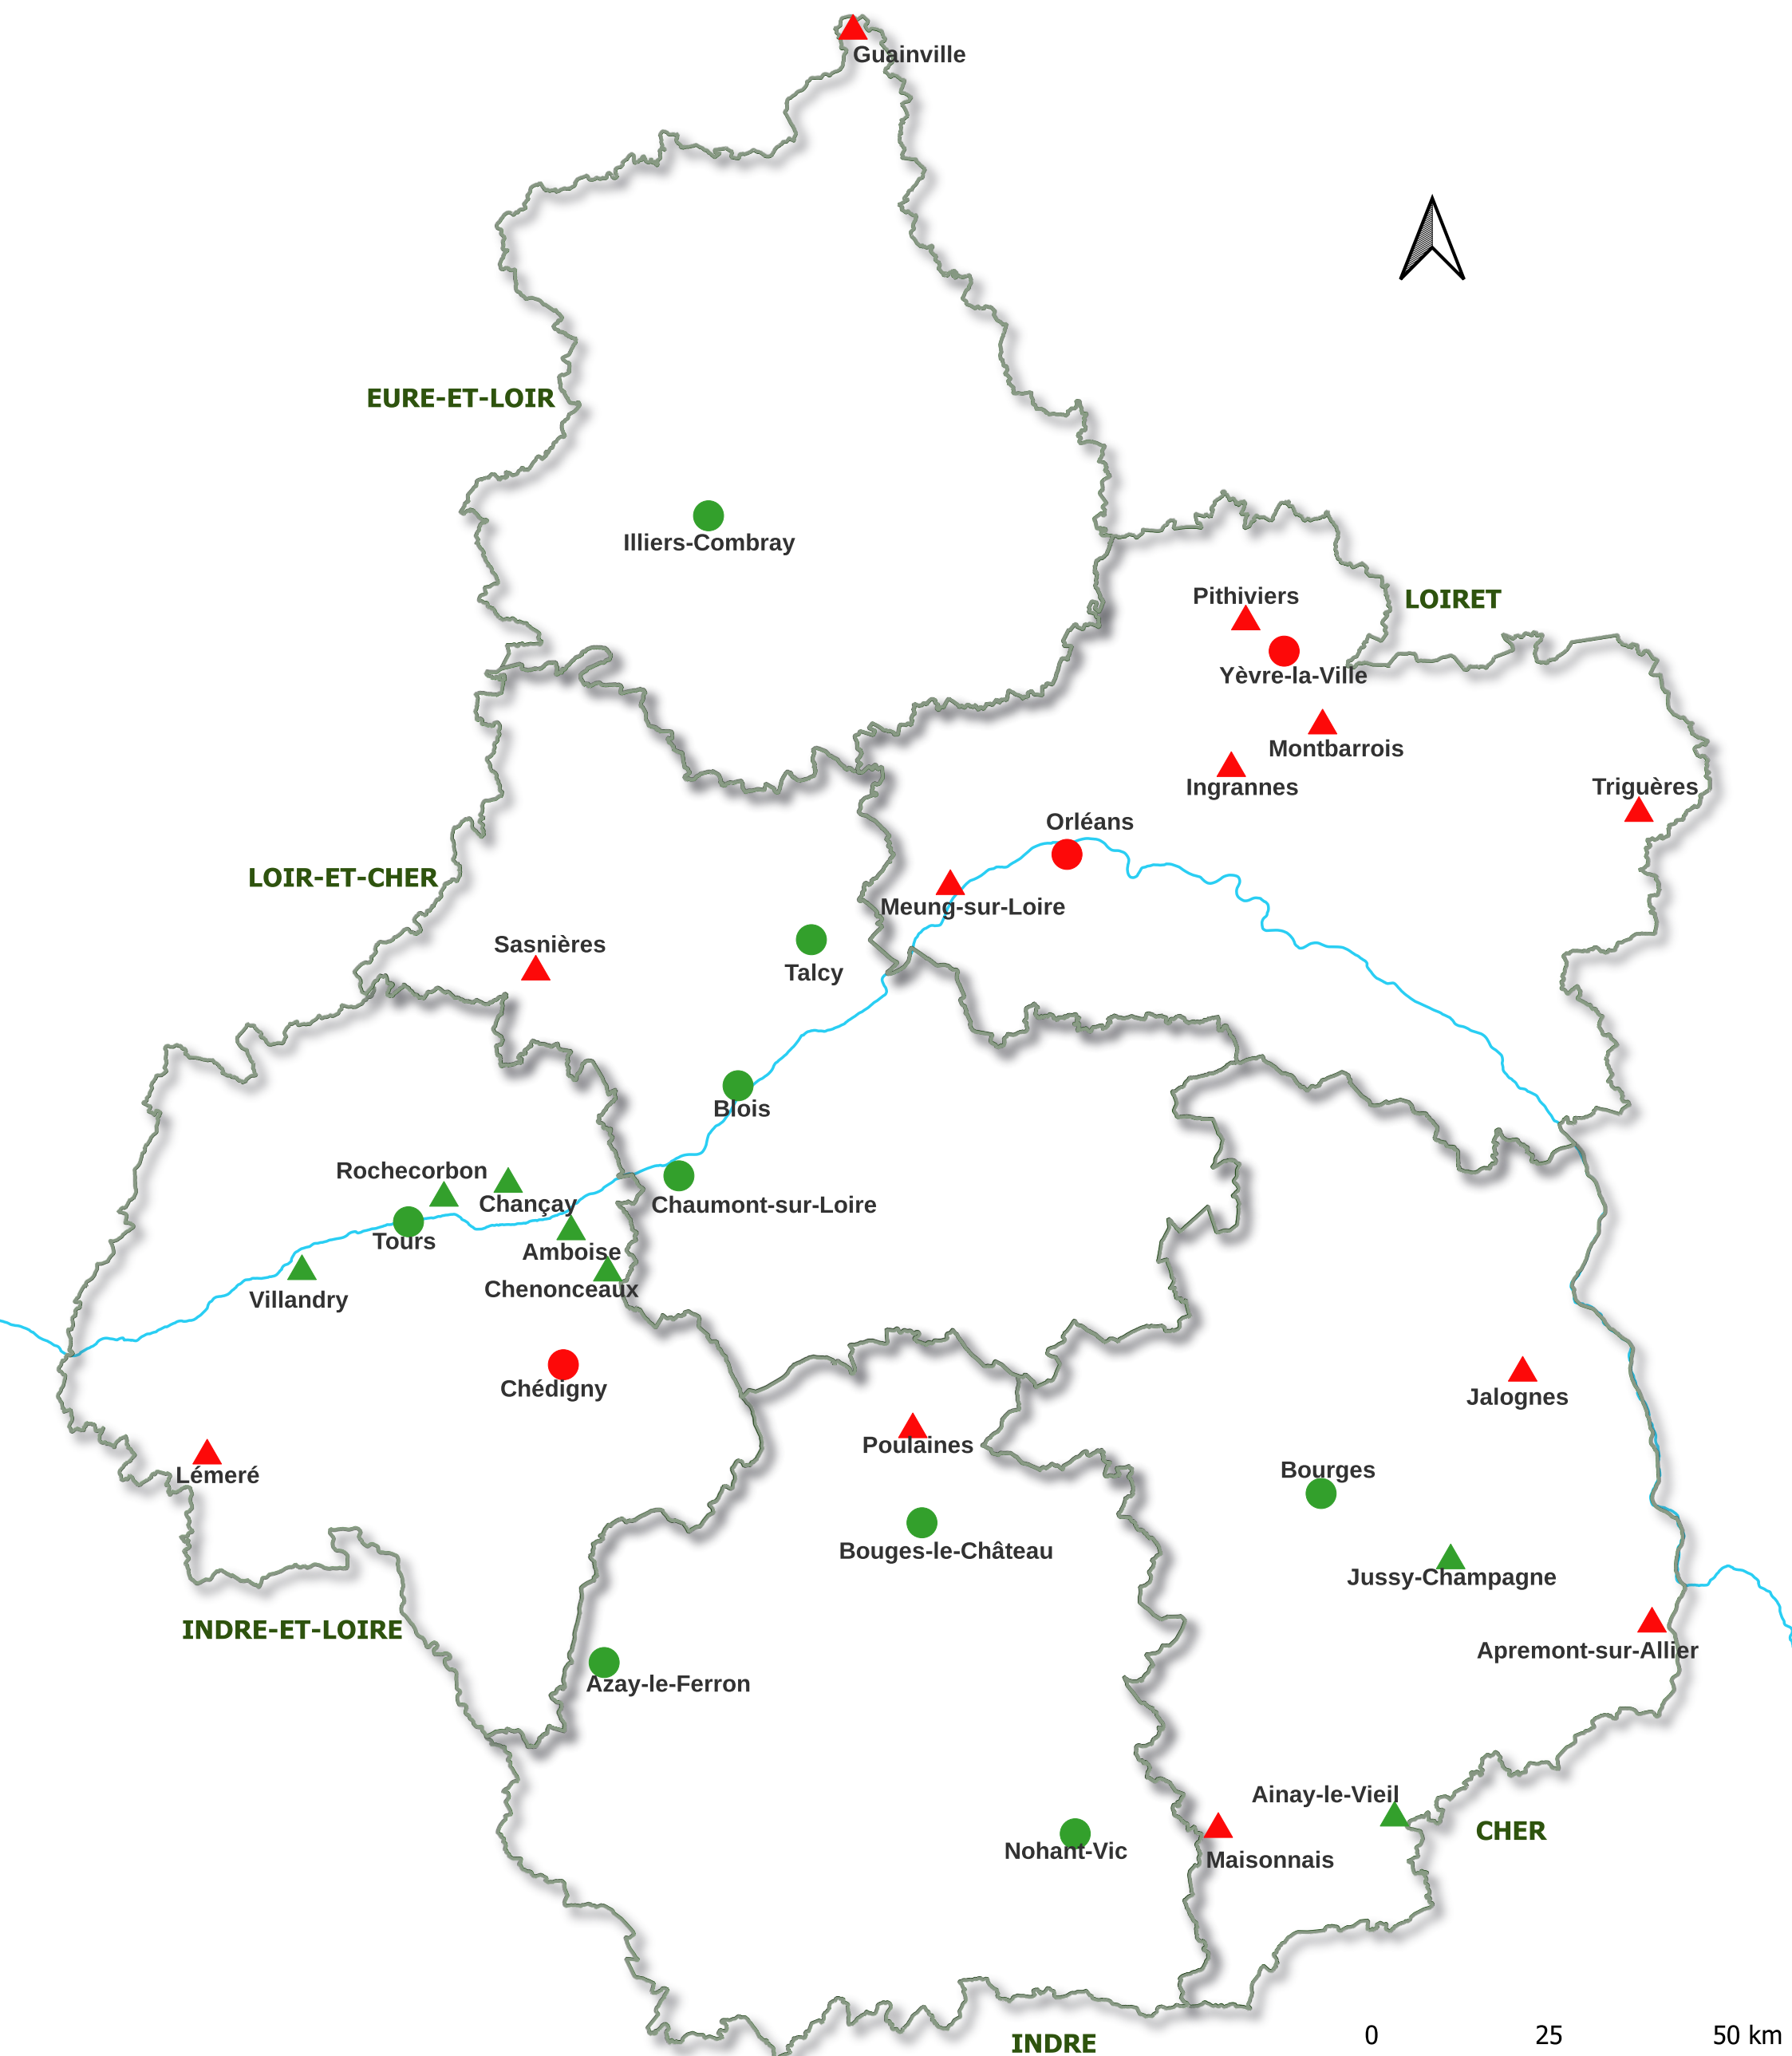

Label "Jardin remarquable"

31 jardins labellisés en Centre-Val de Loire

- ▲ Parc / jardin privé - Protégé au titre des monuments historiques
- ▲ Parc / jardin privé - Non protégé
- Parc / jardin public - Protégé au titre des monuments historiques
- Parc / jardin public - Non protégé

Fonds de carte : IGN
Données : DRAC Centre-Val de Loire
Conception : DRAC CVDL
Octobre 2025