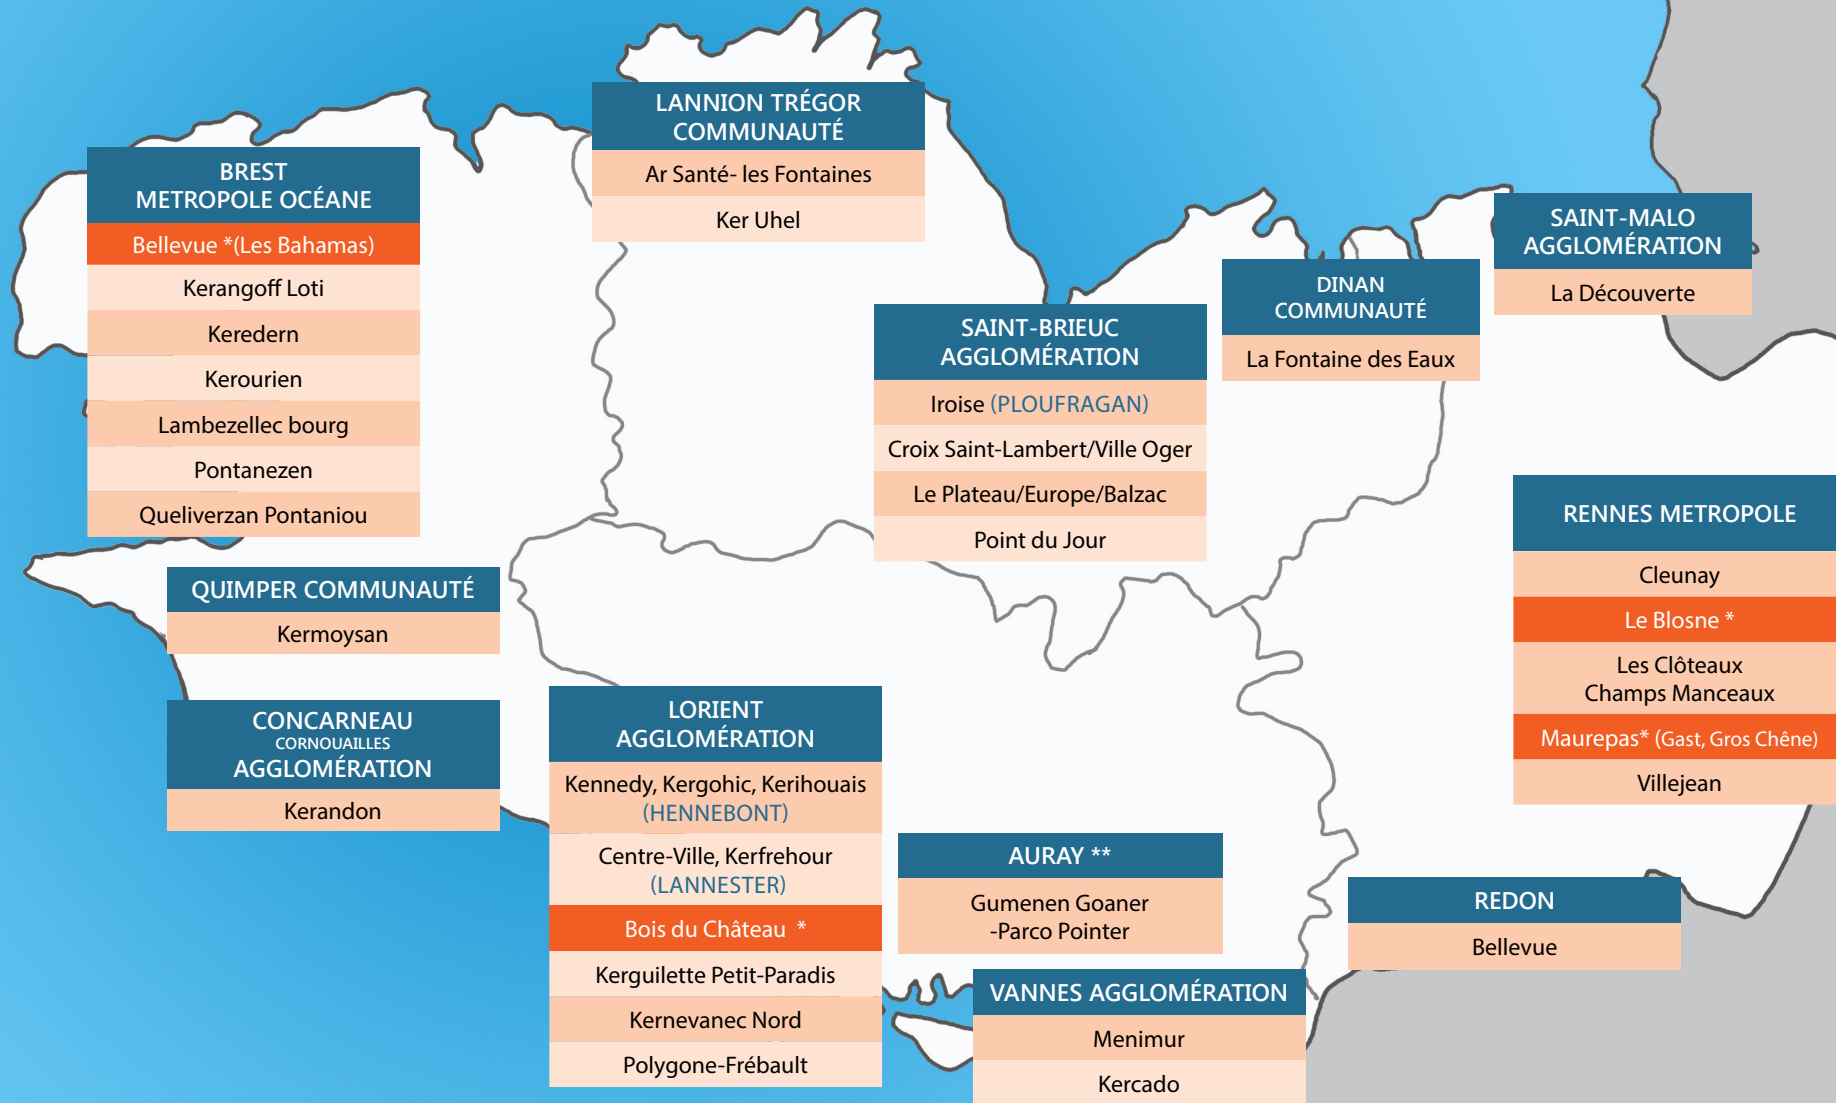

15 communes, 32 quartiers et 85 900 habitants.

ACTUALISÉ AU 25 FÉVRIER 2015

(\*) QUARTIERS D'INTERÊT NATIONAL

\*\*Auray Quiberon Terre Atlantique