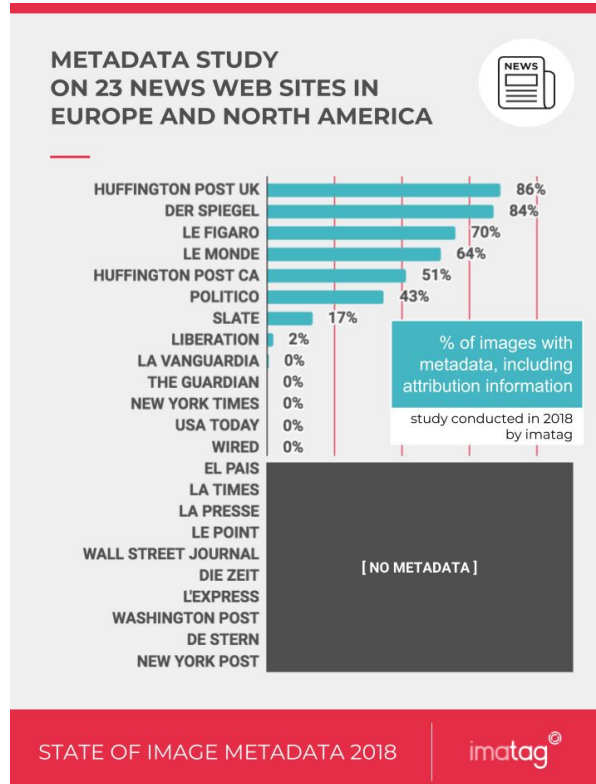

Moteur de recherche d'images et métadonnées sur internet

Centre Pompidou-Juin 2018

Problème à résoudre

The screenshot shows a web browser window with the address bar displaying "Non sécurisé | raiot.in/no-vietcong-ever-called-me-a-nigger/". The page content includes a "Tweet" button, a list of categories (Commentary, English), and a list of tags (Empire, Obituary, Racism). The main image is a black and white photograph of a shirtless man jumping on a rooftop with his arms raised, with a city skyline in the background.

MÉTADONNÉES / sites web monde

MÉTADONNÉES DANS LES SITES WEB (MONDE)

85%

des images publiées
sur le web n'ont pas
(ou plus) de
métadonnée

étude imatag[©]

**IPTC
EXIF
XMP**

12%

ont (encore) des
métadonnées mais
aucune ne comporte
de crédit / copyright

étude imatag[©]

3%

ont des métadonnées
contenant un crédit /
copyright

étude imatag[©]

MÉTADONNÉES / sites de presse France

MÉTADONNÉES / sites de presse Monde

MÉTADONNÉES / moteurs de recherche

TRANSFORMATION DES IMAGES PAR LES MOTEURS DE RECHERCHE