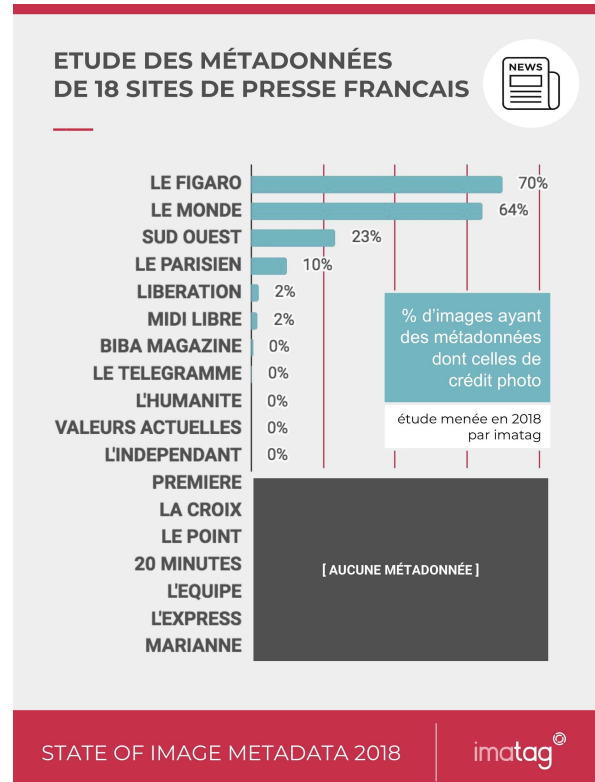

Moteur de recherche d'images et métadonnées sur internet

Centre Pompidou-Juin 2018

Problème à résoudre

The screenshot shows a web browser window with the address bar displaying "Non sécurisé | raiot.in/no-vietcong-ever-called-me-a-nigger/". The page content includes a "Tweet" button, a list of categories (Commentary, English), and a list of tags (Empire, Obituary, Racism). The main image is a black and white photograph of a shirtless man jumping on a rooftop with his arms raised, with a city skyline in the background.

MÉTADONNÉES / sites web monde

MÉTADONNÉES DANS LES SITES WEB (MONDE)

85%

des images publiées
sur le web n'ont pas
(ou plus) de
métadonnée

étude imatag[©]

**IPTC
EXIF
XMP**

12%

ont (encore) des
métadonnées mais
aucune ne comporte
de crédit / copyright

étude imatag[©]

3%

ont des métadonnées
contenant un crédit /
copyright

étude imatag[©]

MÉTADONNÉES / sites de presse France

MÉTADONNÉES / sites de presse Monde

MÉTADONNÉES / moteurs de recherche

TRANSFORMATION DES IMAGES PAR LES MOTEURS DE RECHERCHE