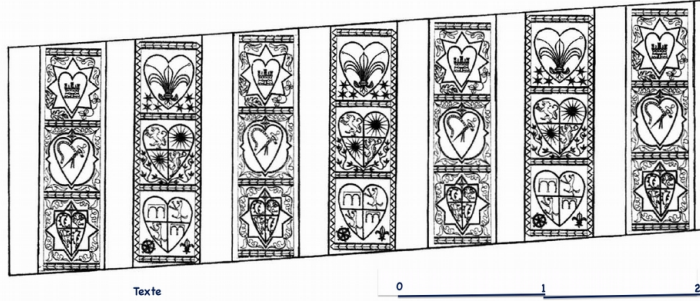

# le décor en relief - illustrations

Dans les Alpes-de-Haute-Provence les gypriers développent leur art et leur savoir-faire dans la décoration intérieure mais aussi sur les façades, qui s'ornent de décors classiques à l'Antique ou Renaissance. Admirez sur cette fiche un florilège de leurs travaux.

Entrevoux d'encorbellement - RIEZ

Cheminée de l'Hôtel de Miravail - MANE

Baie renaissance à ornementation en plâtre - Château à PIERREVERT

Gyprier à l'oeuvre  
Réhabilitation d'une  
corniche - MANOSQUE

Bas relief au château de VAL DE CHALVAGNE

Culot support de  
nervures Hôtel de  
Mazan - RIEZ