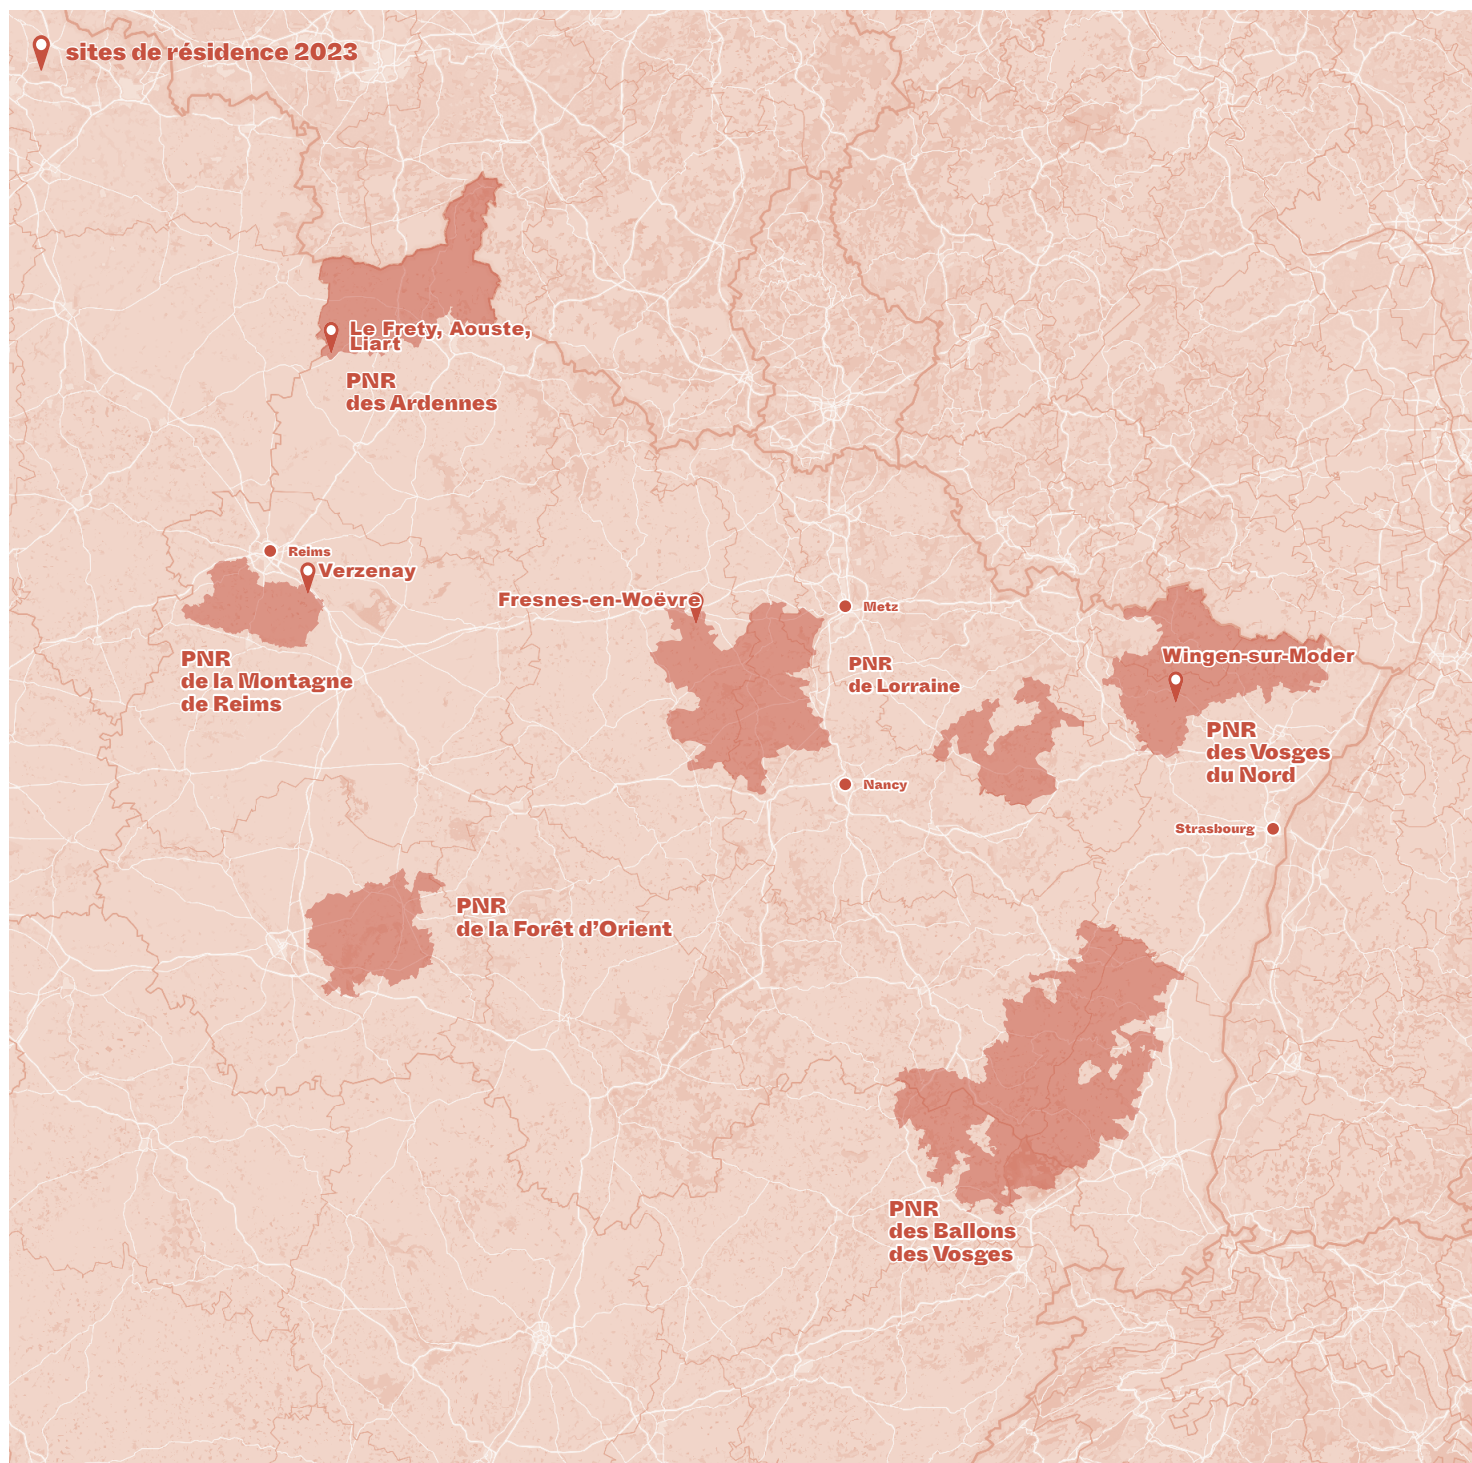

CALENDRIER 2023

à partir du 15 avril

⇒ Lancement des appels d'offres pour les équipes de résidence

Mi-mai

⇒ Réception des offres

Début juin

⇒ Lancement des résidences

Novembre

⇒ Restitution des résidences

Décembre

⇒ Restitution publique de la synthèse des résidences

POUR PLUS D'INFORMATIONS

⇒ Site web :

<https://parcsnaturels-grandest.fr/pour-de-nouvelles-ruralites/>

⇒ Instagram :

@pourdenouvellesruralites

⇒ Contact:

Ana Vida, coordinatrice PNR
contact@vida.archi
01 88 32 56 72