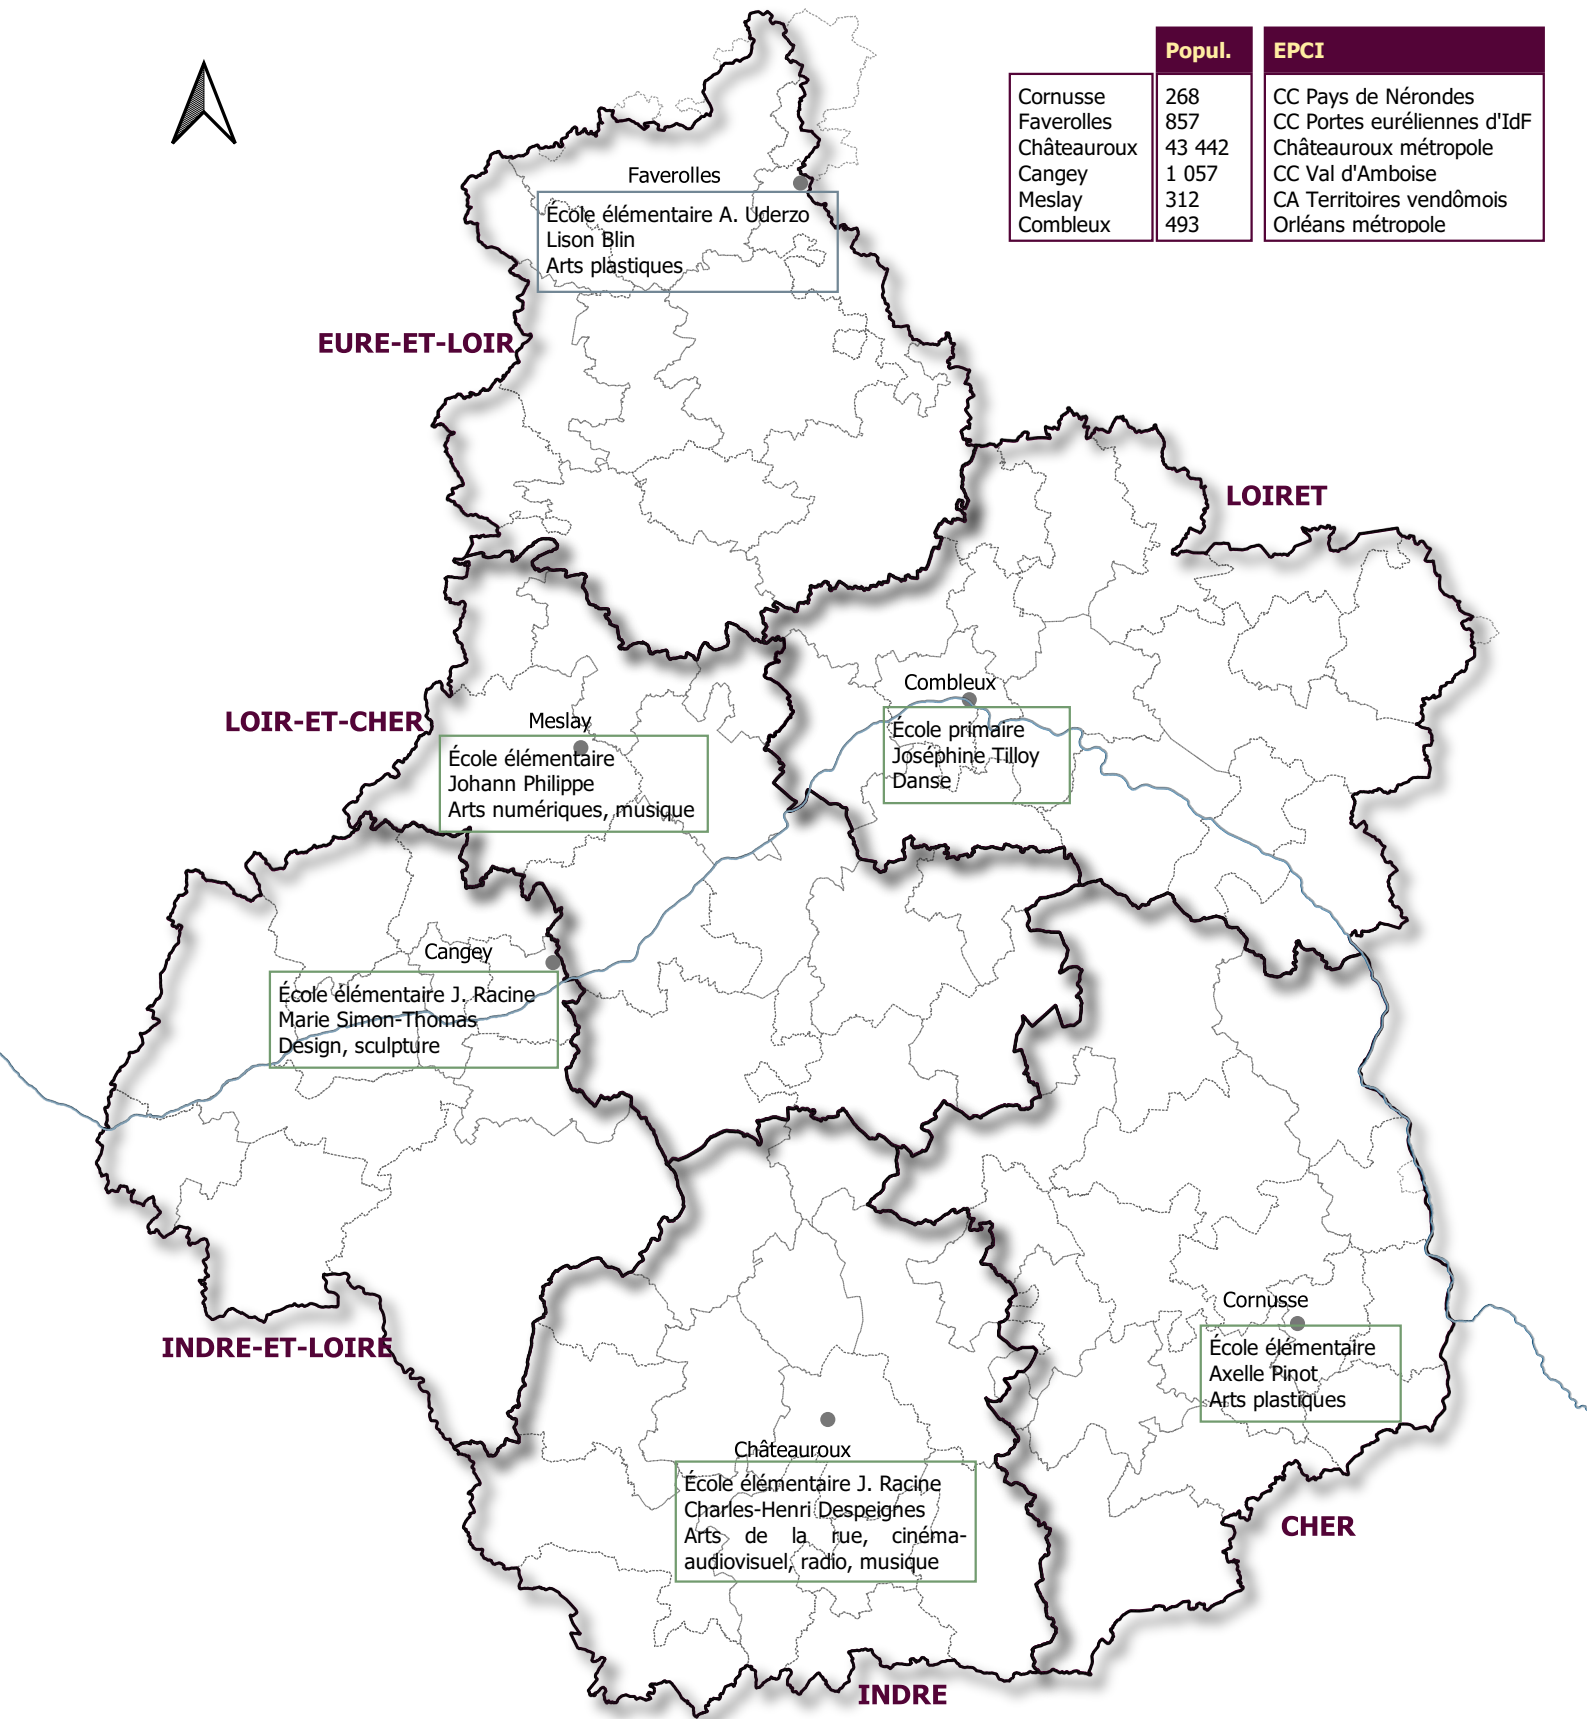

"Création en cours" - Résidences à l'école

Centre-Val de Loire - Année scolaire 2021-2022

	Popul.	EPCI
Cornusse	268	CC Pays de Nérondes
Faverolles	857	CC Portes euréliennes d'IdF
Châteauroux	43 442	Châteauroux métropole
Cangey	1 057	CC Val d'Amboise
Meslay	312	CA Territoires vendômois
Combleux	493	Orléans métropole

— Limites intercommunales

— La Loire

0 25 50 km

Fonds de carte : IGN

Données : DRAC Centre-Val de Loire

Conception : DRAC Centre-VdL / MCDIC

Octobre 2021