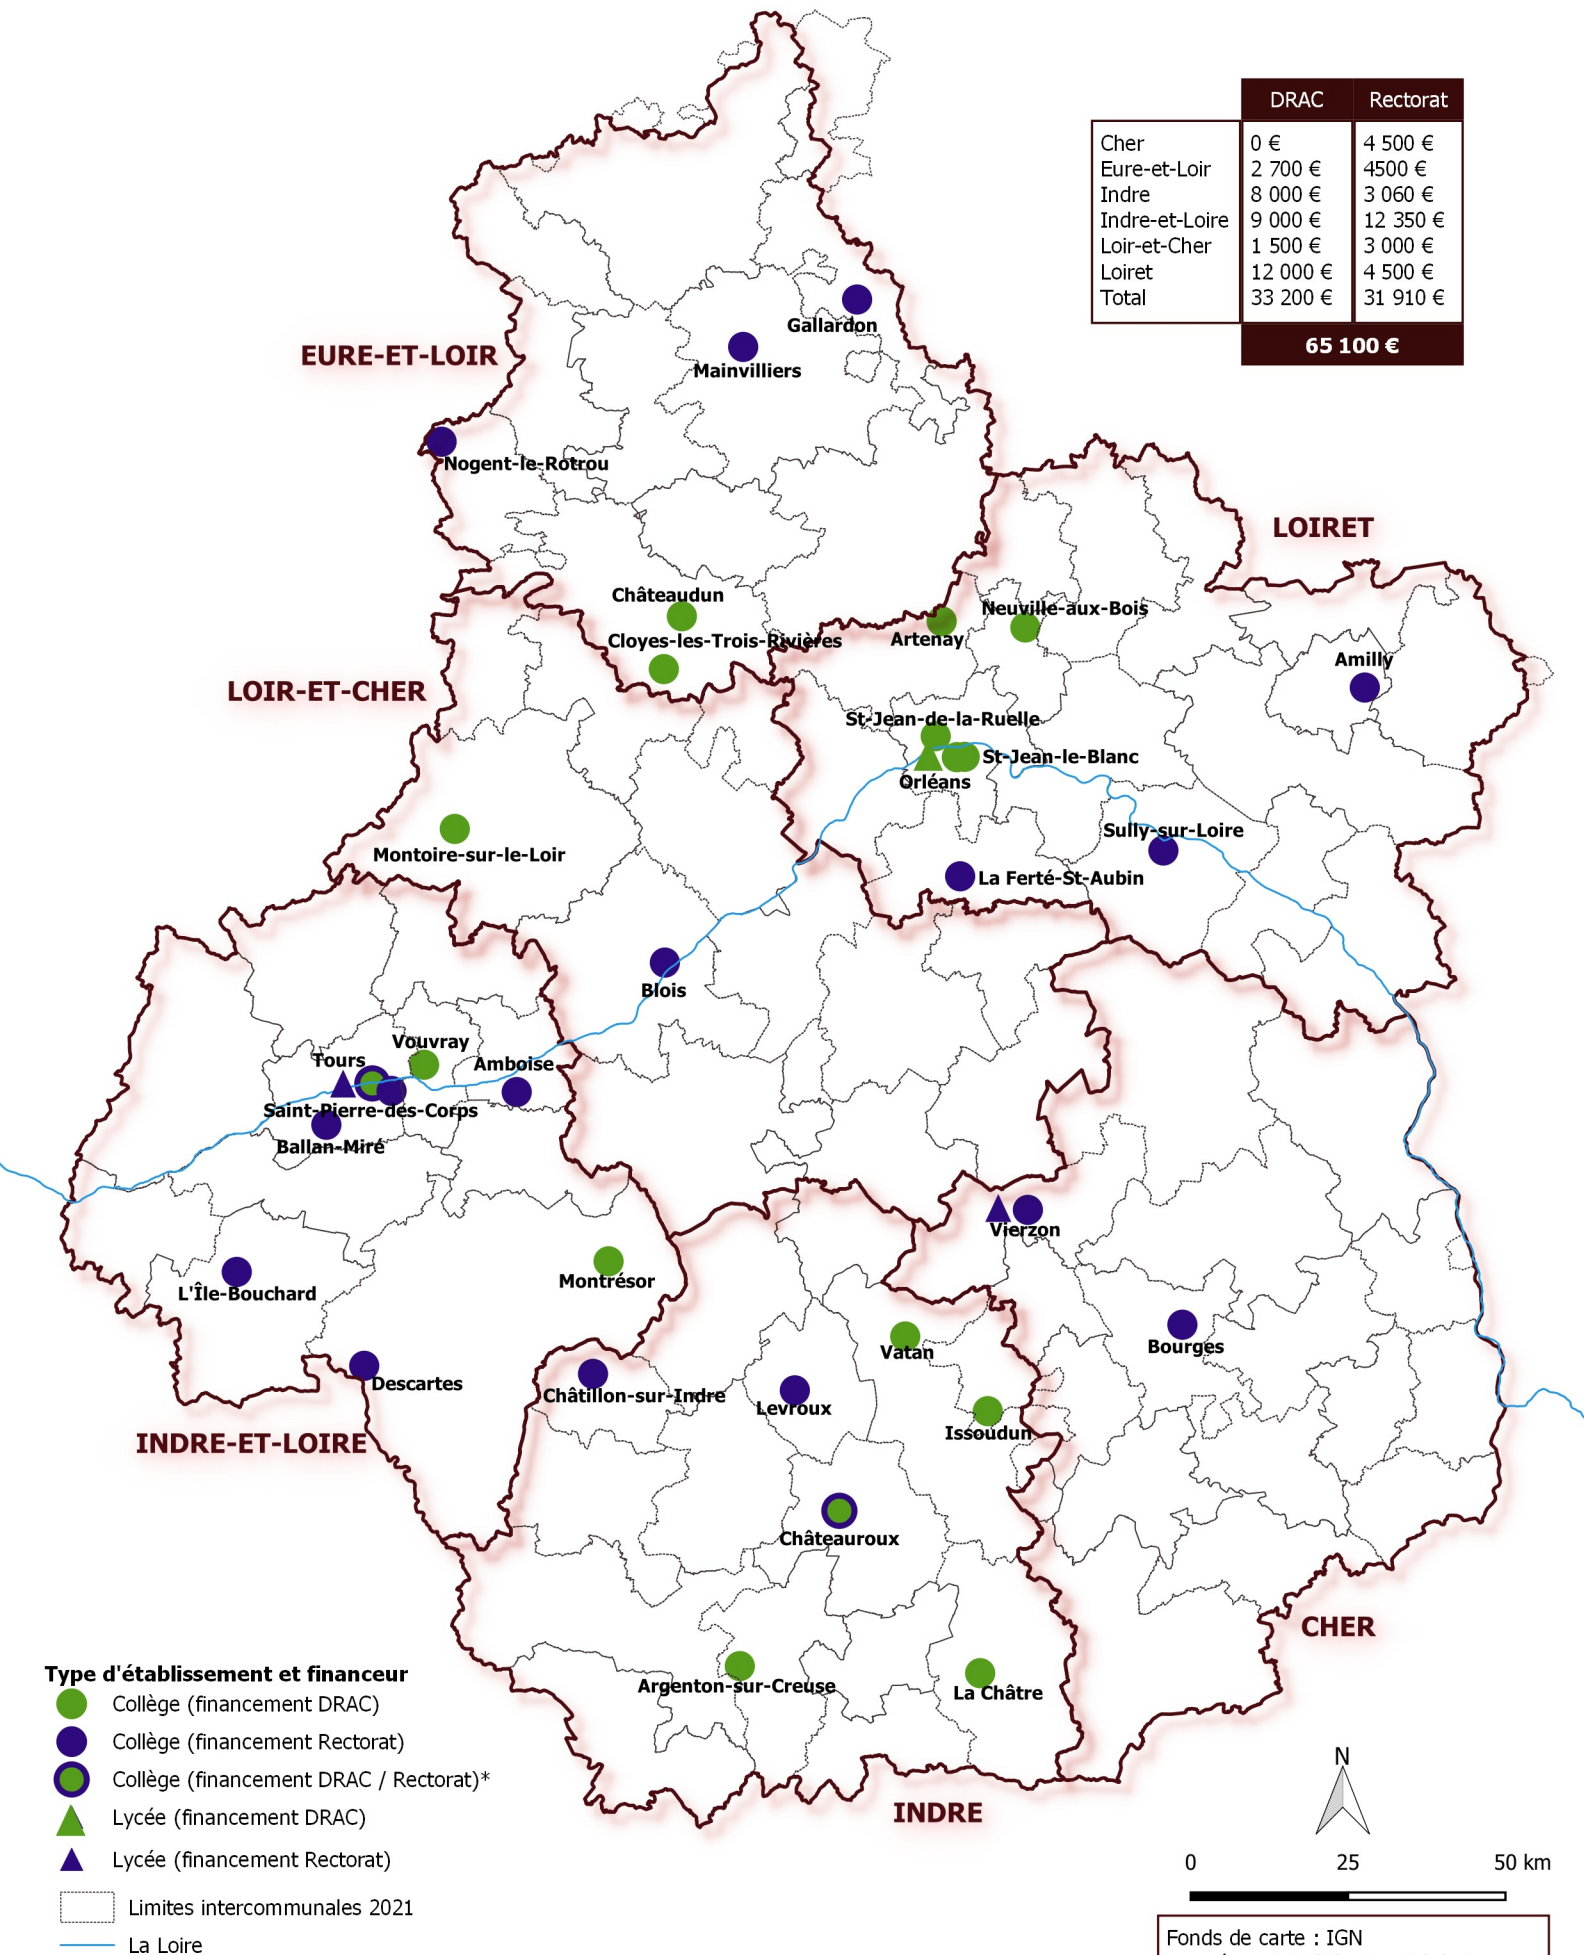

	DRAC	Rectorat
Cher	0 €	4 500 €
Eure-et-Loir	2 700 €	4 500 €
Indre	8 000 €	3 060 €
Indre-et-Loire	9 000 €	12 350 €
Loir-et-Cher	1 500 €	3 000 €
Loiret	12 000 €	4 500 €
Total	33 200 €	31 910 €
65 100 €		

Type d'établissement et financeur

- Collège (financement DRAC)
- Collège (financement Rectorat)
- Collège (financement DRAC / Rectorat)*
- ▲ Lycée (financement DRAC)
- ▲ Lycée (financement Rectorat)

Limites intercommunales 2021

— La Loire

* les cercles de couleur mixte (vert / violet) indiquent la présence de plusieurs collèges sur la commune, dont les ateliers sont, pour les uns, financés par la DRAC, pour les autres, par le Rectorat.