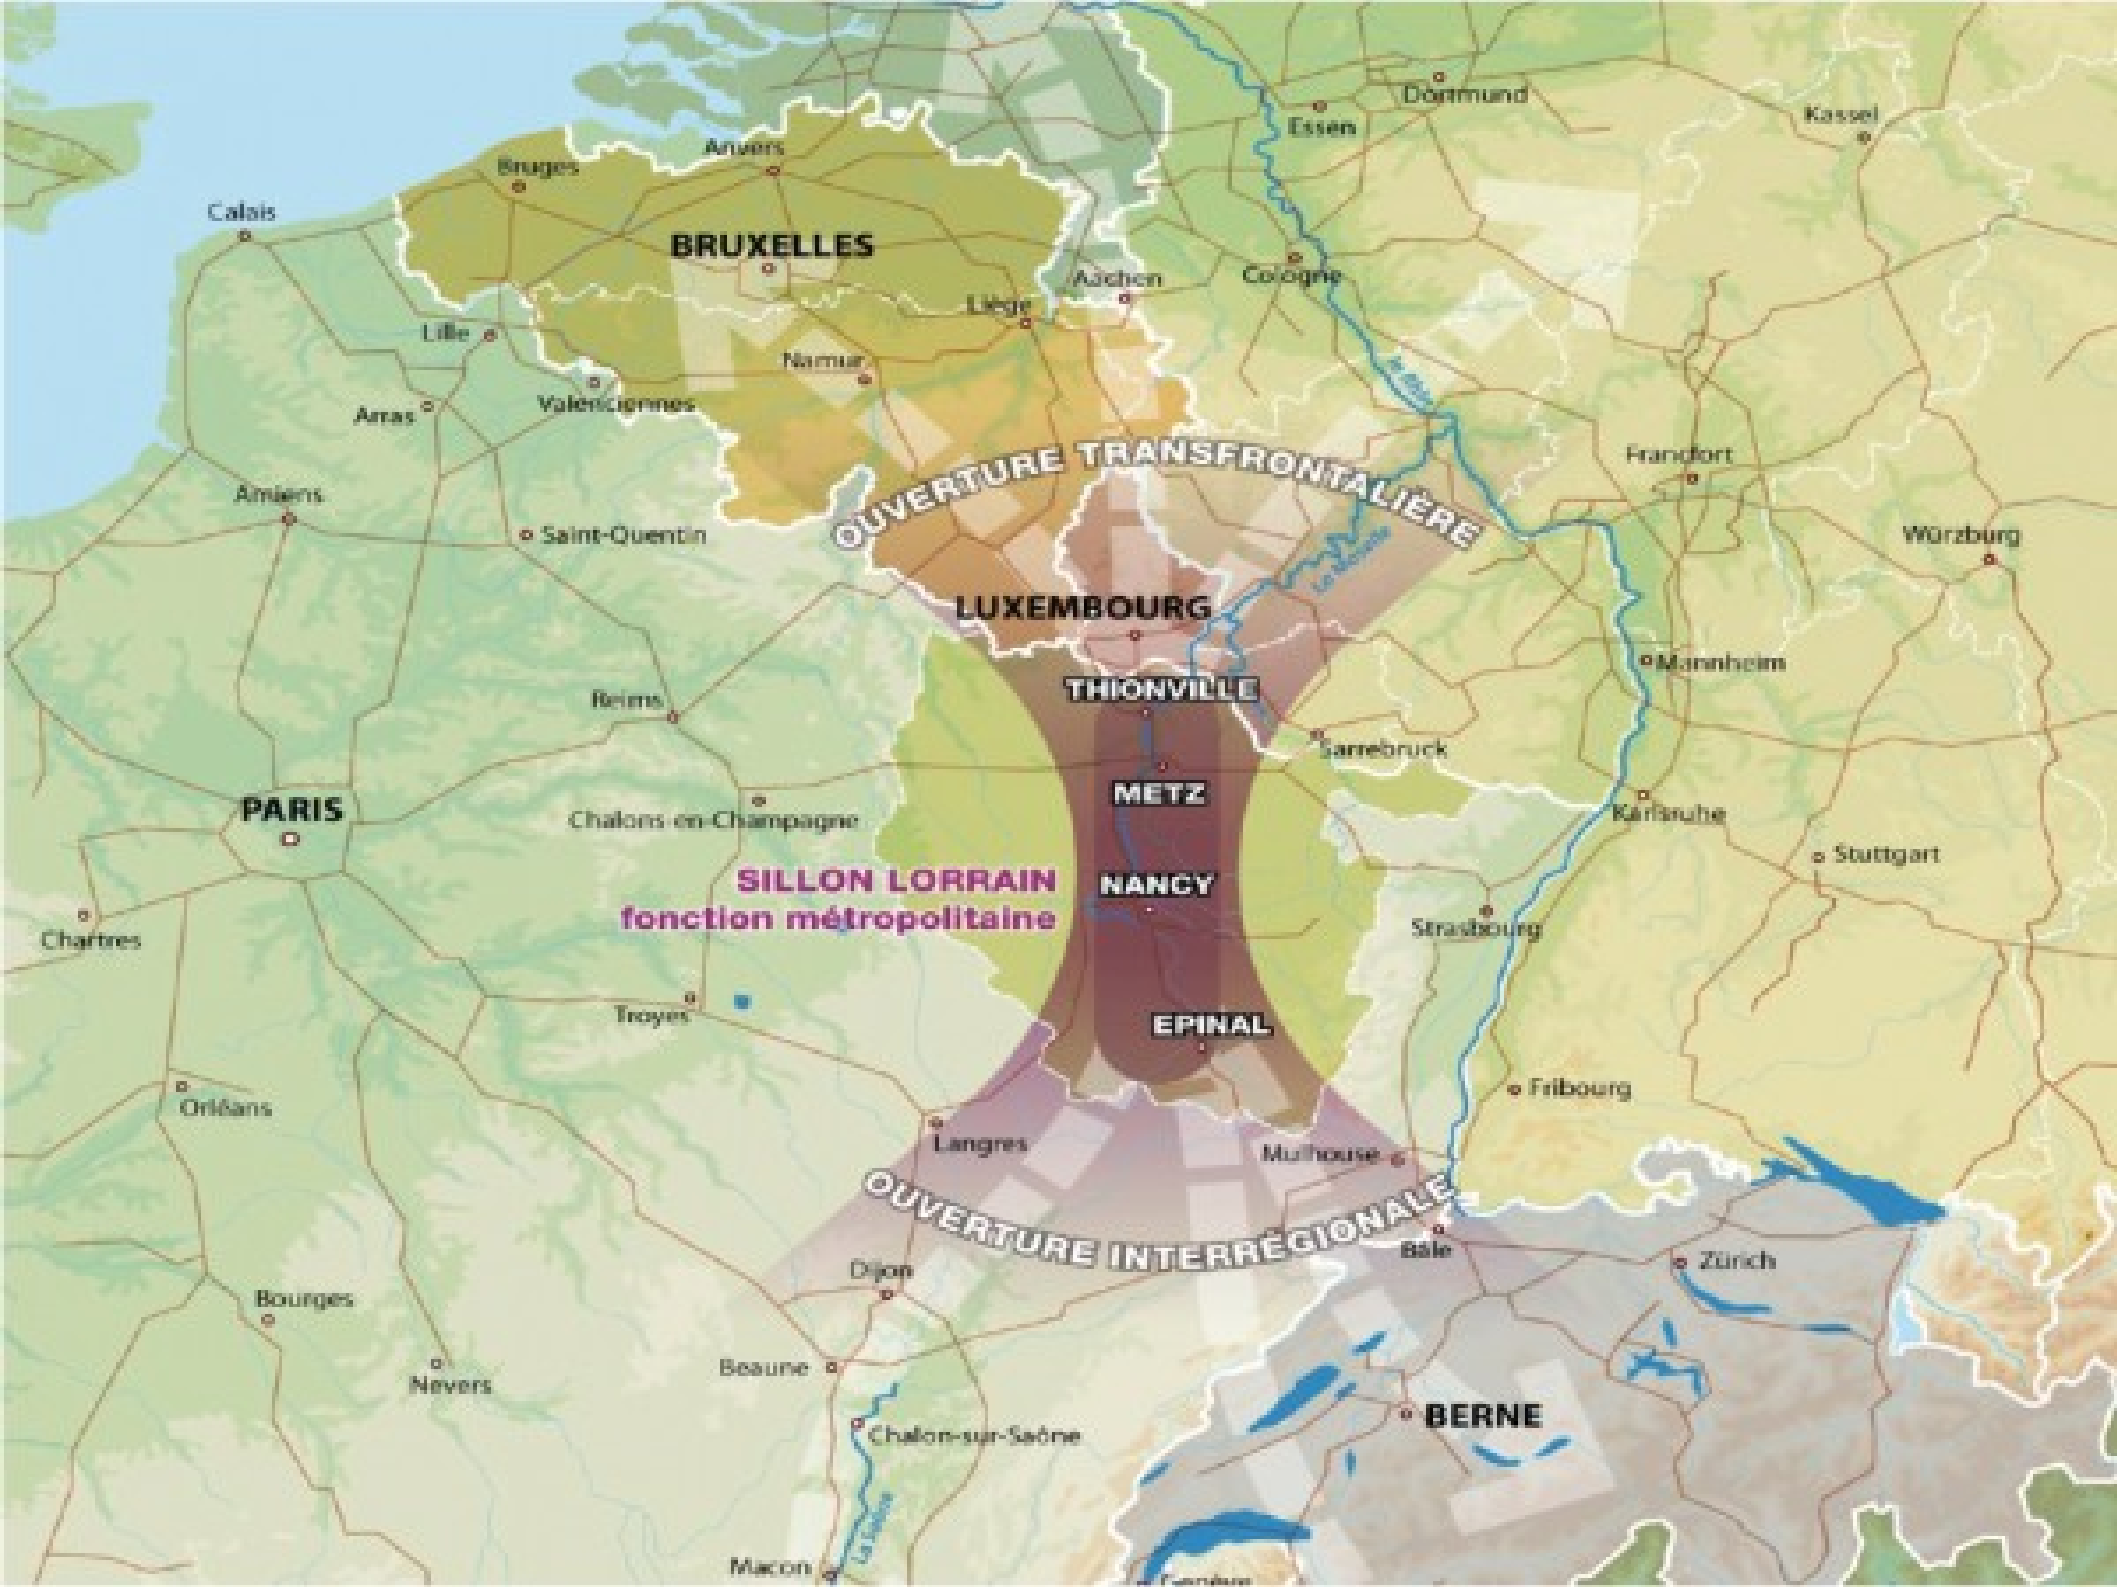

## La Bibliothèque numérique de référence du Sillon Lorrain

**BRUXELLES**

**PARIS**

**SILLON LORRAIN  
fonction métropolitaine**

**OUVERTURE TRANSFRONTALIÈRE**

**LUXEMBOURG**

**THIONVILLE**

**METZ**

**NANCY**

**EPINAL**

**OUVERTURE INTERRÉGIONALE**

**BERNE**

# Sillon Lorrain

ASSOCIATION

**Conférence  
métropolitaine**

Dialogue

**Acteurs du  
développement  
territorial**  
(Institutionnels,  
socio-professionnels,  
territoires)

SYNDICAT MIXTE

**Pôle  
métropolitain**

Projet  
métropolitain

**Actions de portée  
métropolitaine**  
(Partenariats,  
maîtrise d'ouvrage,  
appui)

*Enjeux métropolitains*