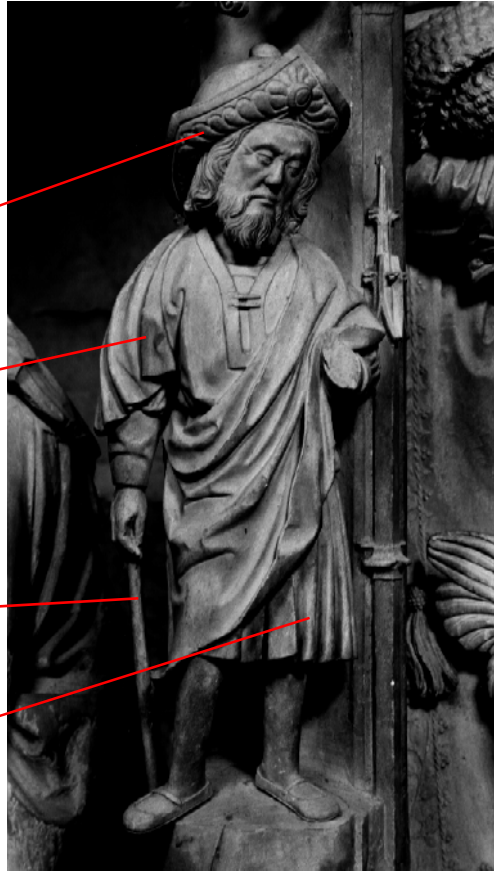

FICHE ENSEIGNANT N°10

Statuette : Saint Jacques le Majeur en pèlerin

Première moitié du XVI^e siècle
3^e travée sud, étage médian

Chapeau à motifs de coquille et à larges bords pour protéger des intempéries

Manteau

Bourdon

Courte robe qui facilite la marche

Cl. R. Malnoury, © 1999 Inventaire général centre, ADAGP.

Statue : l'évêque Fulbert

Début du XVIII^e siècle
Jonction des 7^e et 8^e travées sud

Mitre précieuse

Chape

Plan de la Cathédrale de Chartres du XI^e siècle dont Fulbert fut le bâtisseur

Dalmatique avec dentelle

Aube

Cl. R. Malnoury, © 1999 Inventaire général centre, ADAGP.