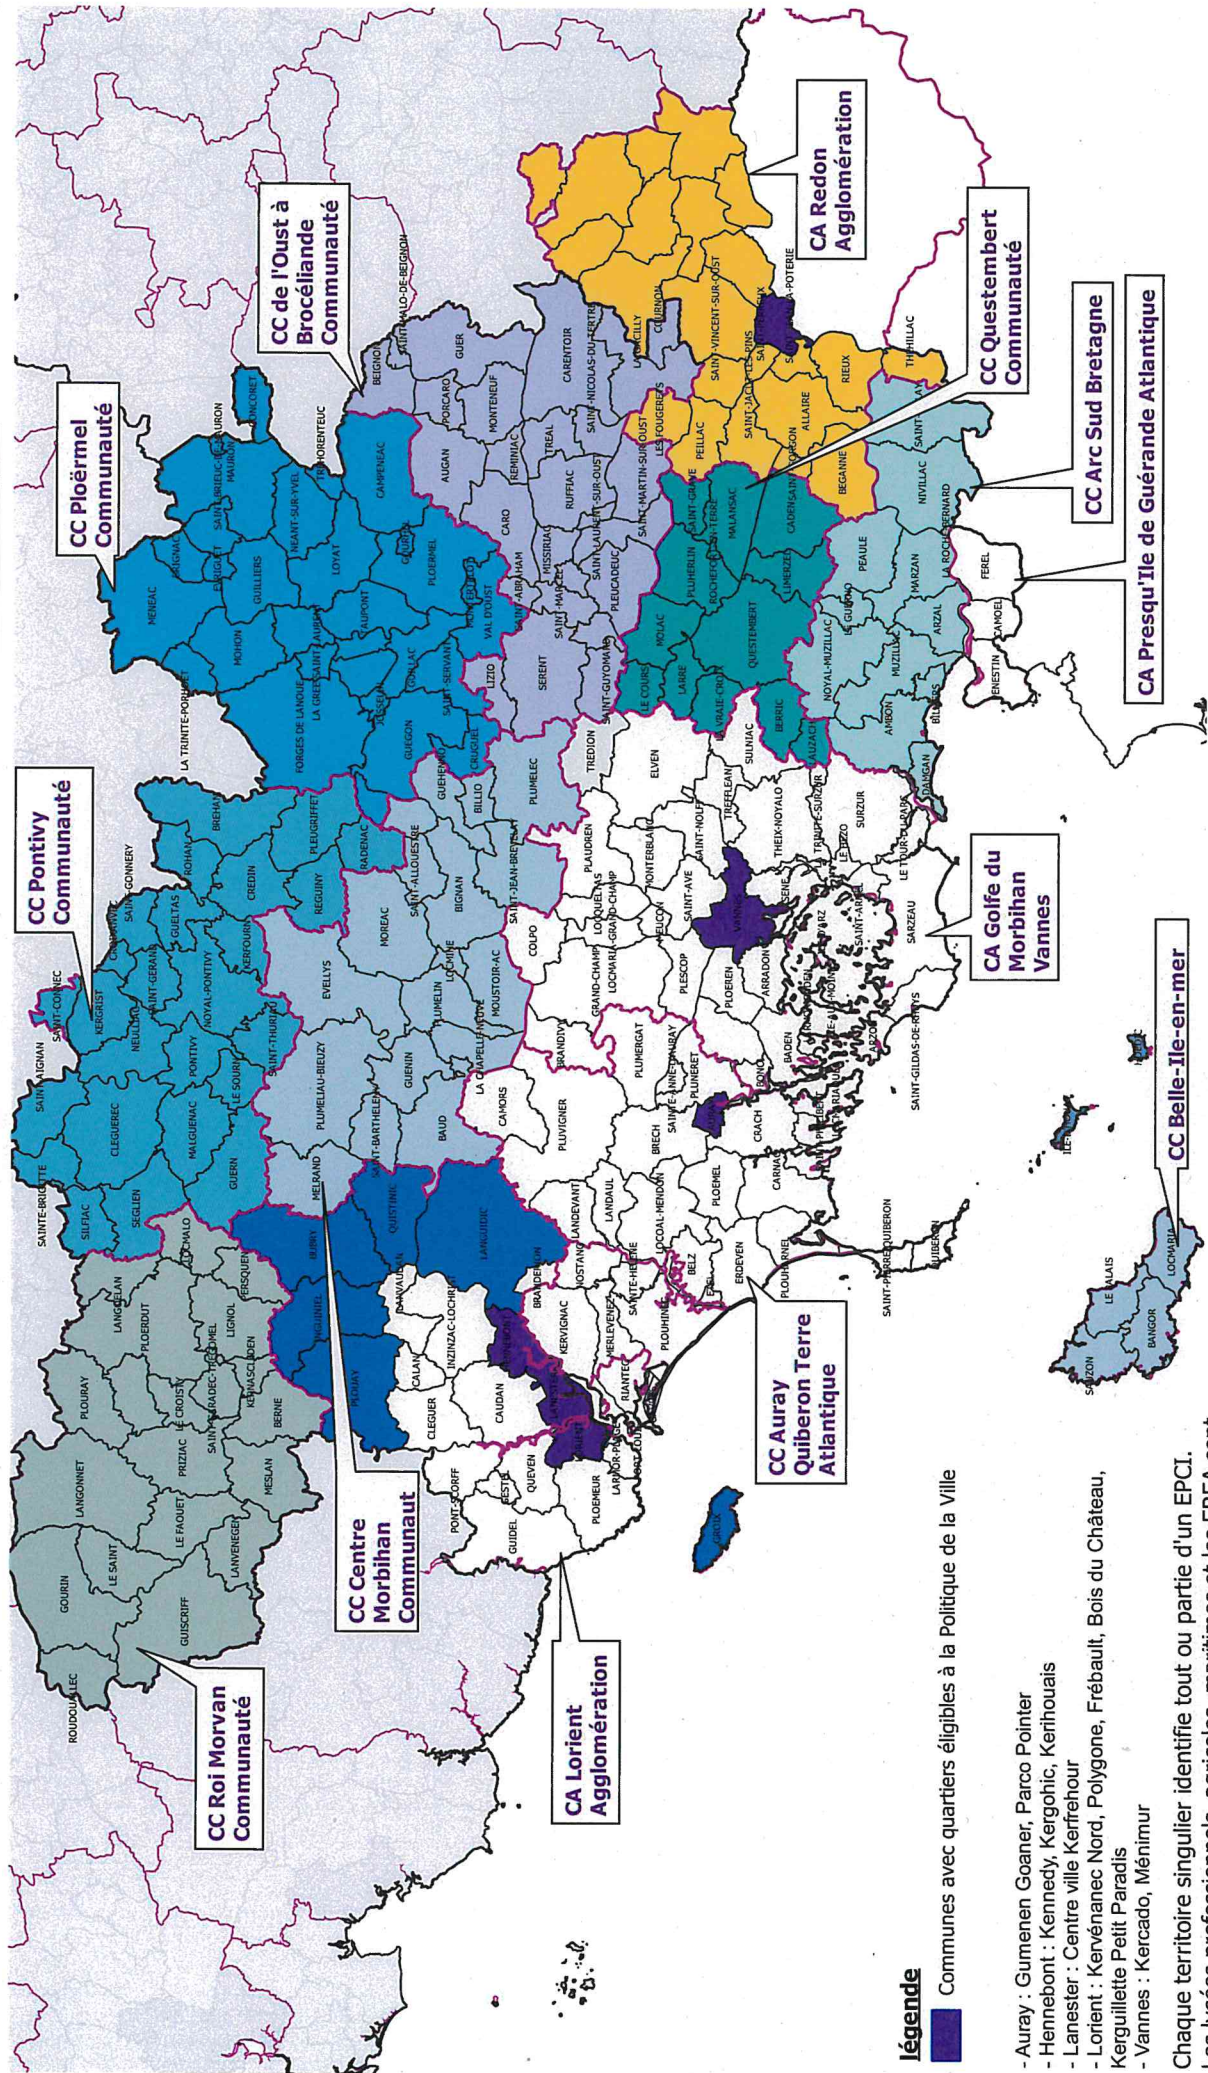

EDUCATION ARTISTIQUE ET CULTURELLE : territoires prioritaires en 2021 en Morbihan

légende

Communes avec quartiers éligibles à la Politique de la Ville

- Auray : Gumenen Goaner, Parco Pointer
 - Hennebont : Kennedy, Kergohic, Kerhouais
 - Lanester : Centre ville Kerfehour
 - Lorient : Kervénanec Nord, Polygone, Frébaul, Bois du Château, Kerguillette Petit Paradis
 - Vannes : Kercado, Ménimur
- Chaque territoire singulier identifié tout ou partie d'un EPCI. Les lycées professionnels, agricoles, maritimes et les EREA sont des établissements prioritaires quelque soit leur implantation aéoranhiaque.