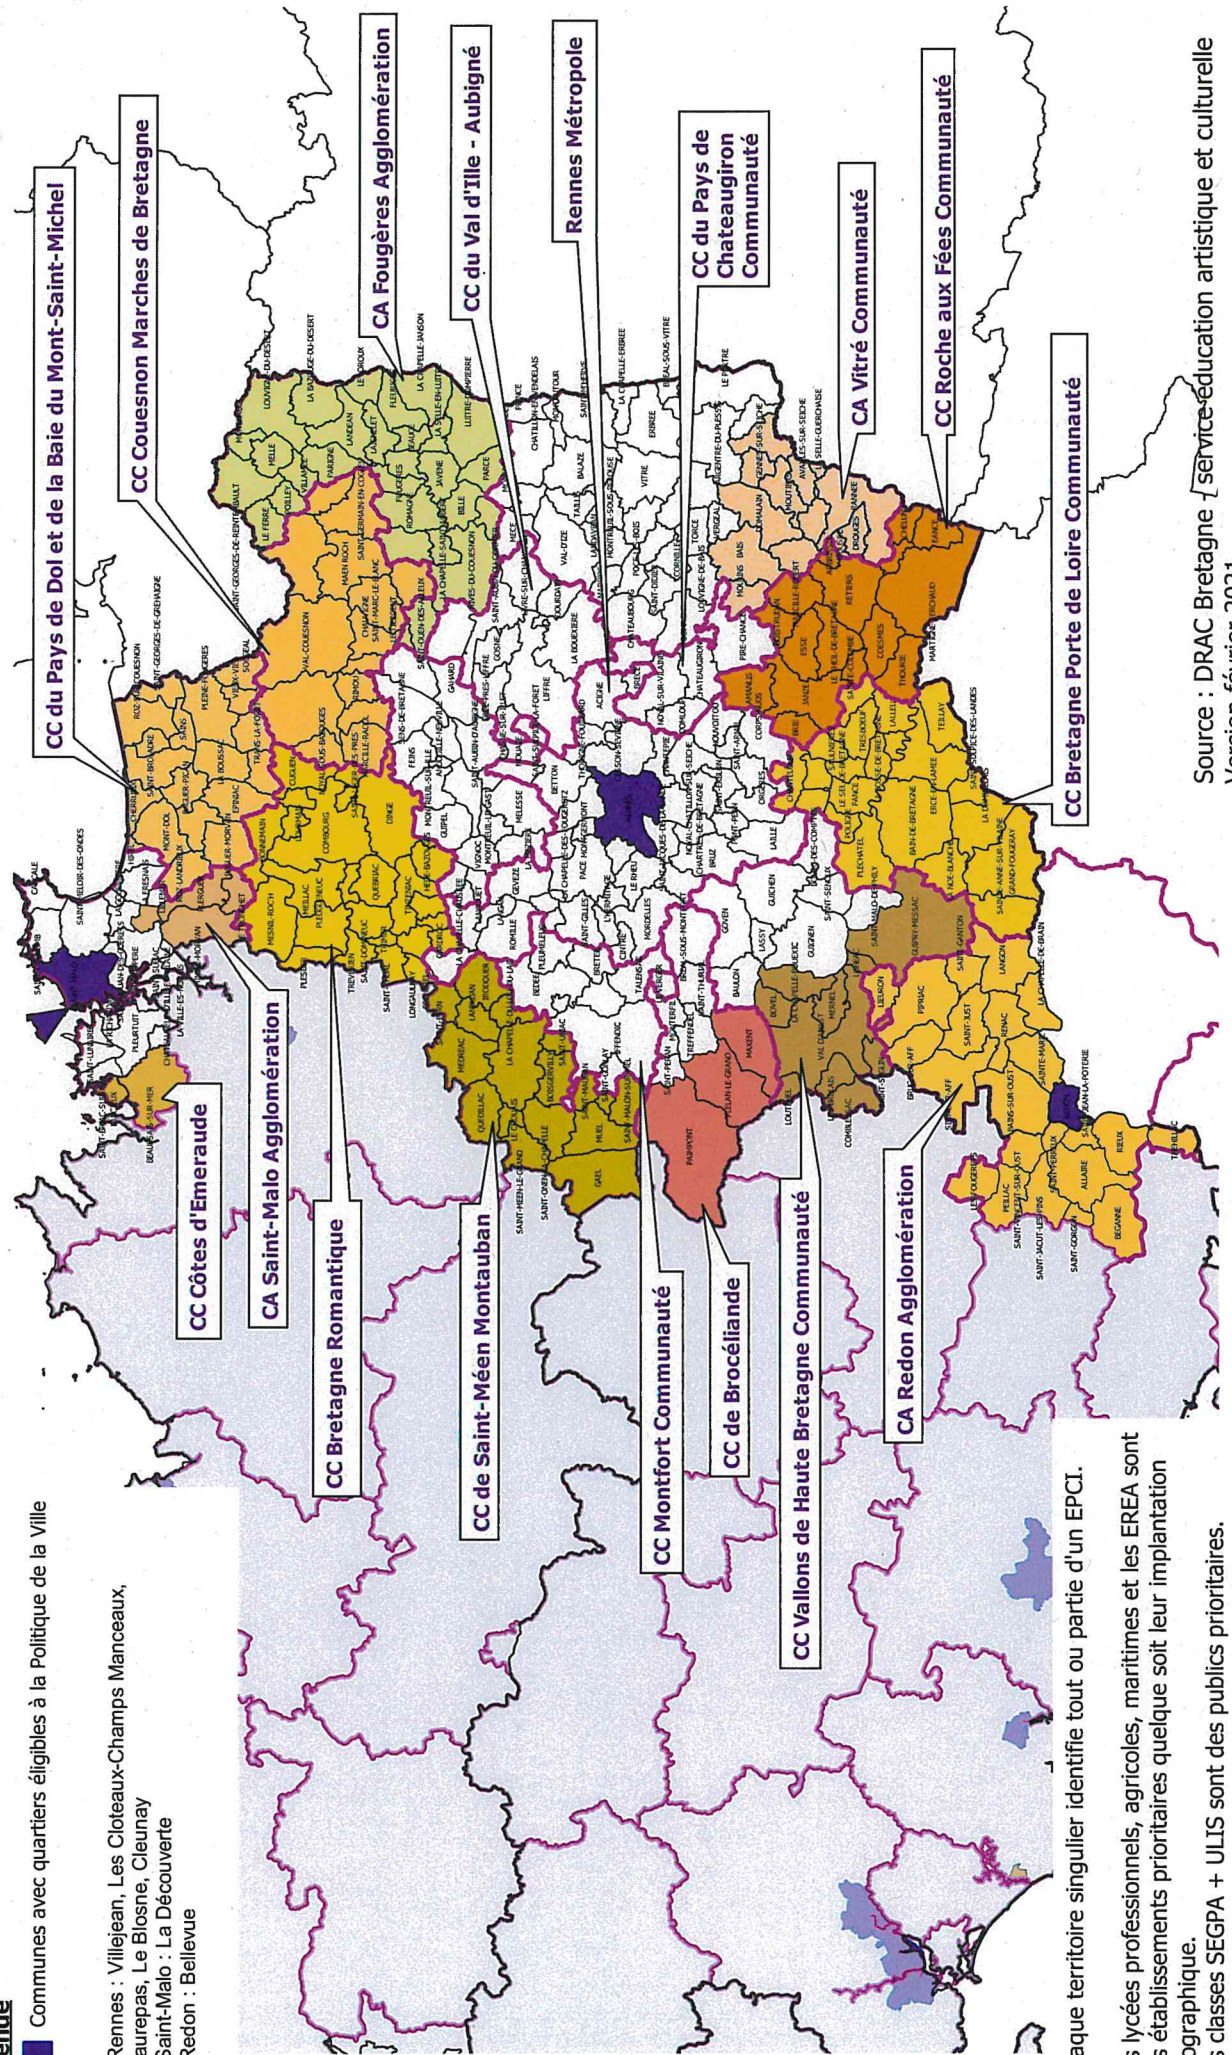

EDUCATION ARTISTIQUE ET CULTURELLE : territoires prioritaires en 2021 en Ille-et-Vilaine

légende

Communes avec quartiers éligibles à la Politique de la Ville

- Rennes : Villejean, Les Coteaux-Champs Manceaux, Maurepas, Le Blossne, Cleunay
- Saint-Malo : La Découverte
- Redon : Bellevue

Chaque territoire singulier identifié tout ou partie d'un EPCI.

Les lycées professionnels, agricoles, maritimes et les EREA sont des établissements prioritaires quelque soit leur implantation géographique.

Les classes SEGPA + ULIS sont des publics prioritaires.