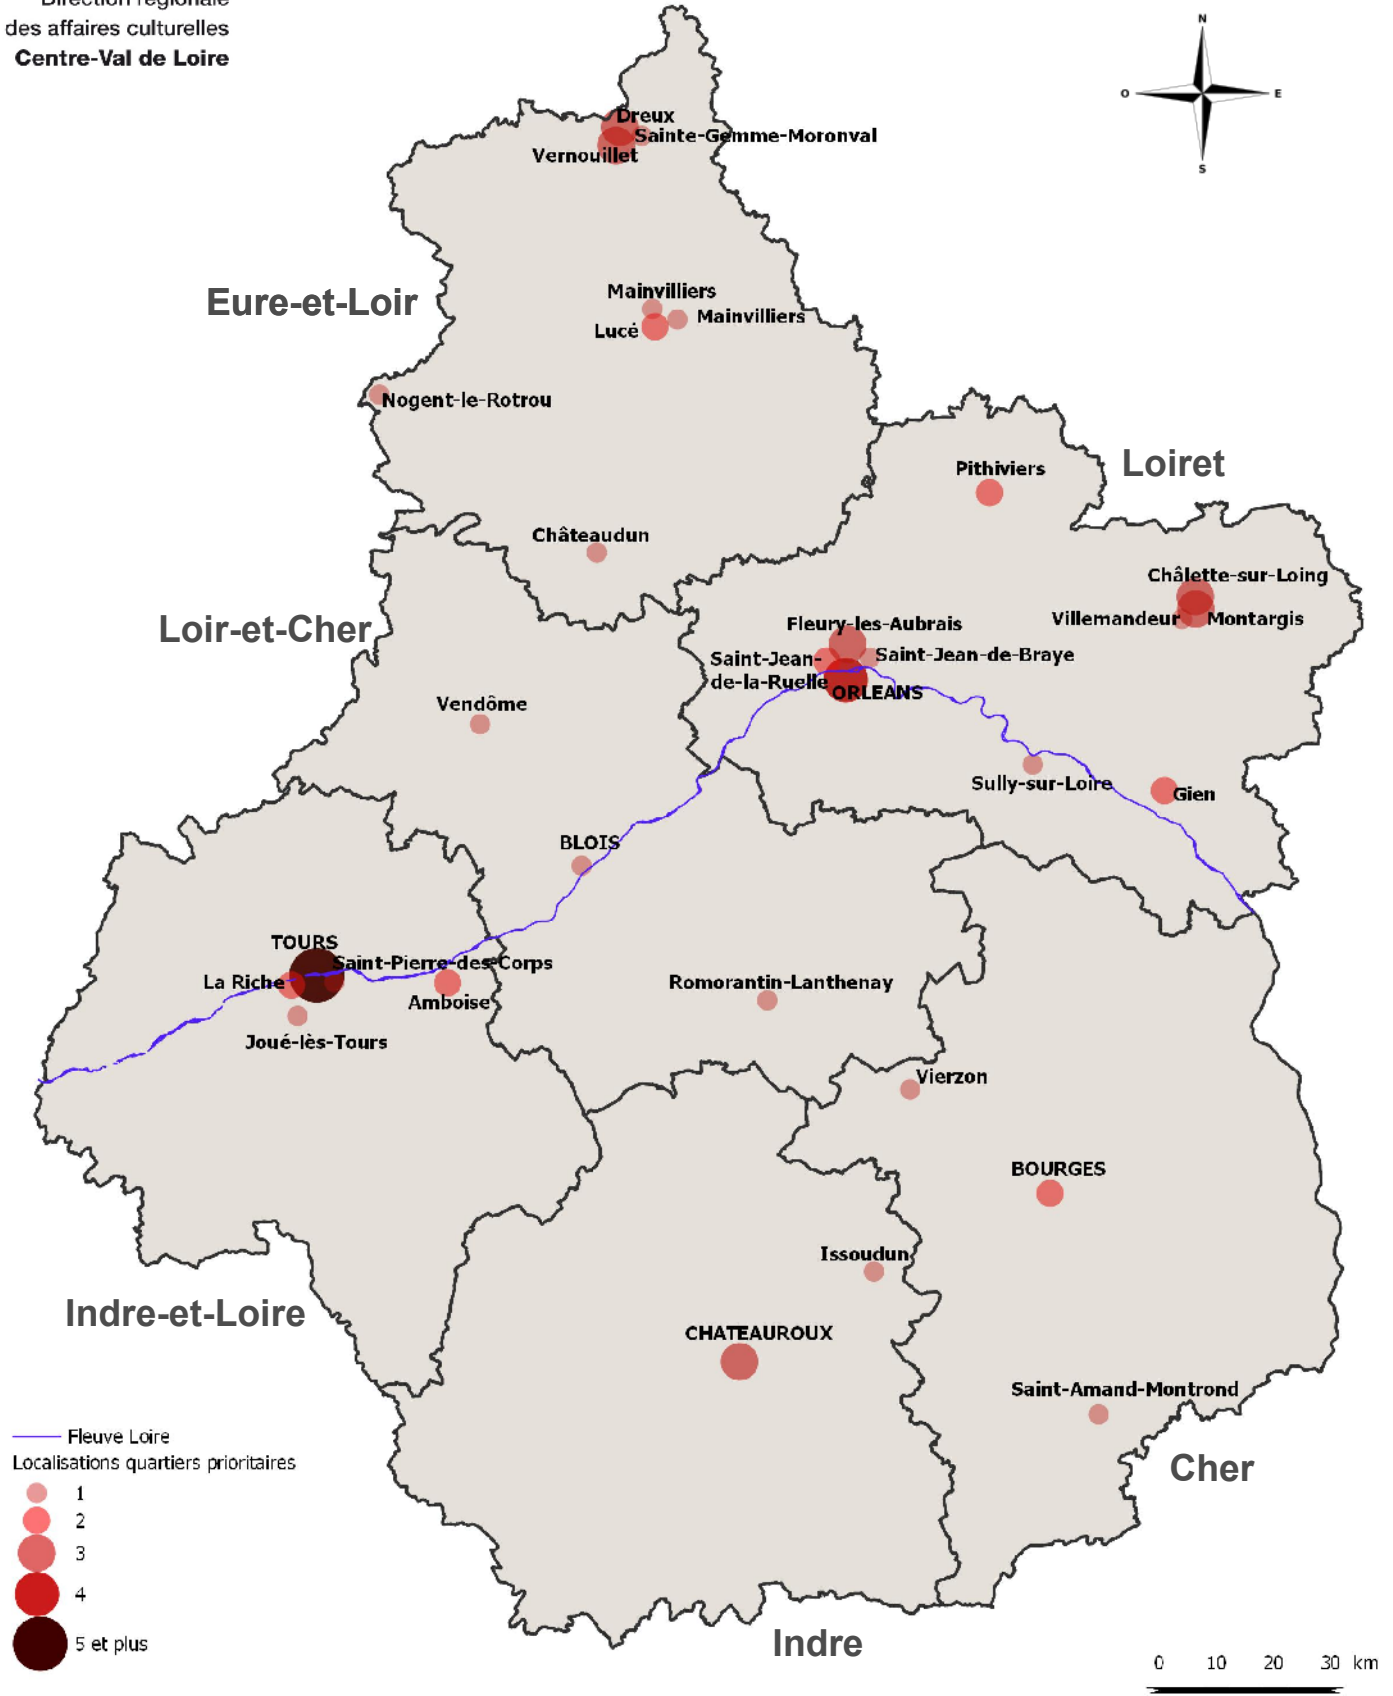

Fonds de carte : BD CARTO – IGN Paris 2007 – Licence/Cuim/9037 – Reproduction interdite – DRAC Centre-Val de Loire 2016

Quartiers prioritaires de la politique de la ville

Les périmètres des quartiers prioritaires de la politique de la ville sont fixés par le décret n° 2014-1750 du 30 décembre 2014 pour la métropole et par le décret n° 2014-1751 du 30 décembre 2014 pour les départements d'outre-mer, à Saint-Martin et en Polynésie française.

Le loi de programmation pour le Ville et la cohésion urbaine du 21 février 2014 prévoit, dans son article 5, les modalités de réforme de la géographie prioritaire de la politique de la ville.

Celles-ci sont détaillées, pour la métropole, dans le décret n° 2014-767 du 3 juillet 2014 relatif à la liste nationale des quartiers prioritaires de la politique de la Ville et à ses modalités particulières de détermination dans les départements métropolitains et, pour les territoires ultra-marins, dans le décret n° 2014-1575 du 22 décembre 2014 relatif aux modalités de détermination des quartiers prioritaires de la politique de la Ville particulières aux départements d'outre-mer, à Saint-Martin et à la Polynésie française.