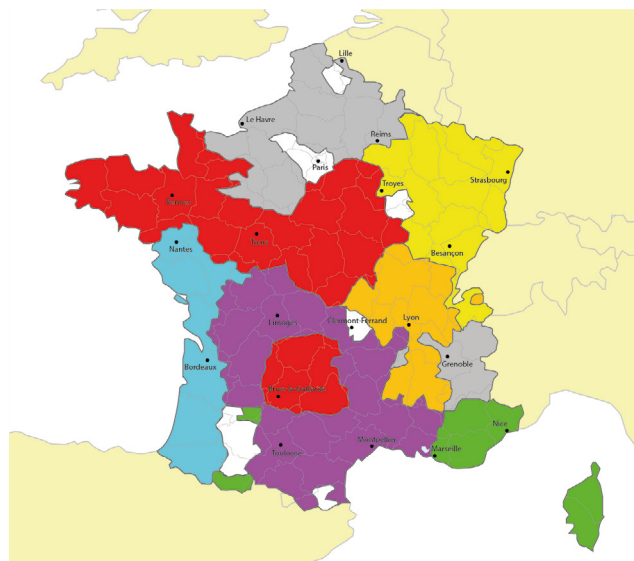

## DÉPLOIEMENT DE STATIONS 4G EN BANDE 700 MHz

- À partir du 06/04/2016
- À partir du 01/01/2018
- À partir du 01/04/2018
- À partir du 01/07/2018
- À partir du 01/10/2018
- À partir du 01/01/2019
- À partir du 01/04/2019
- À partir du 01/07/2019