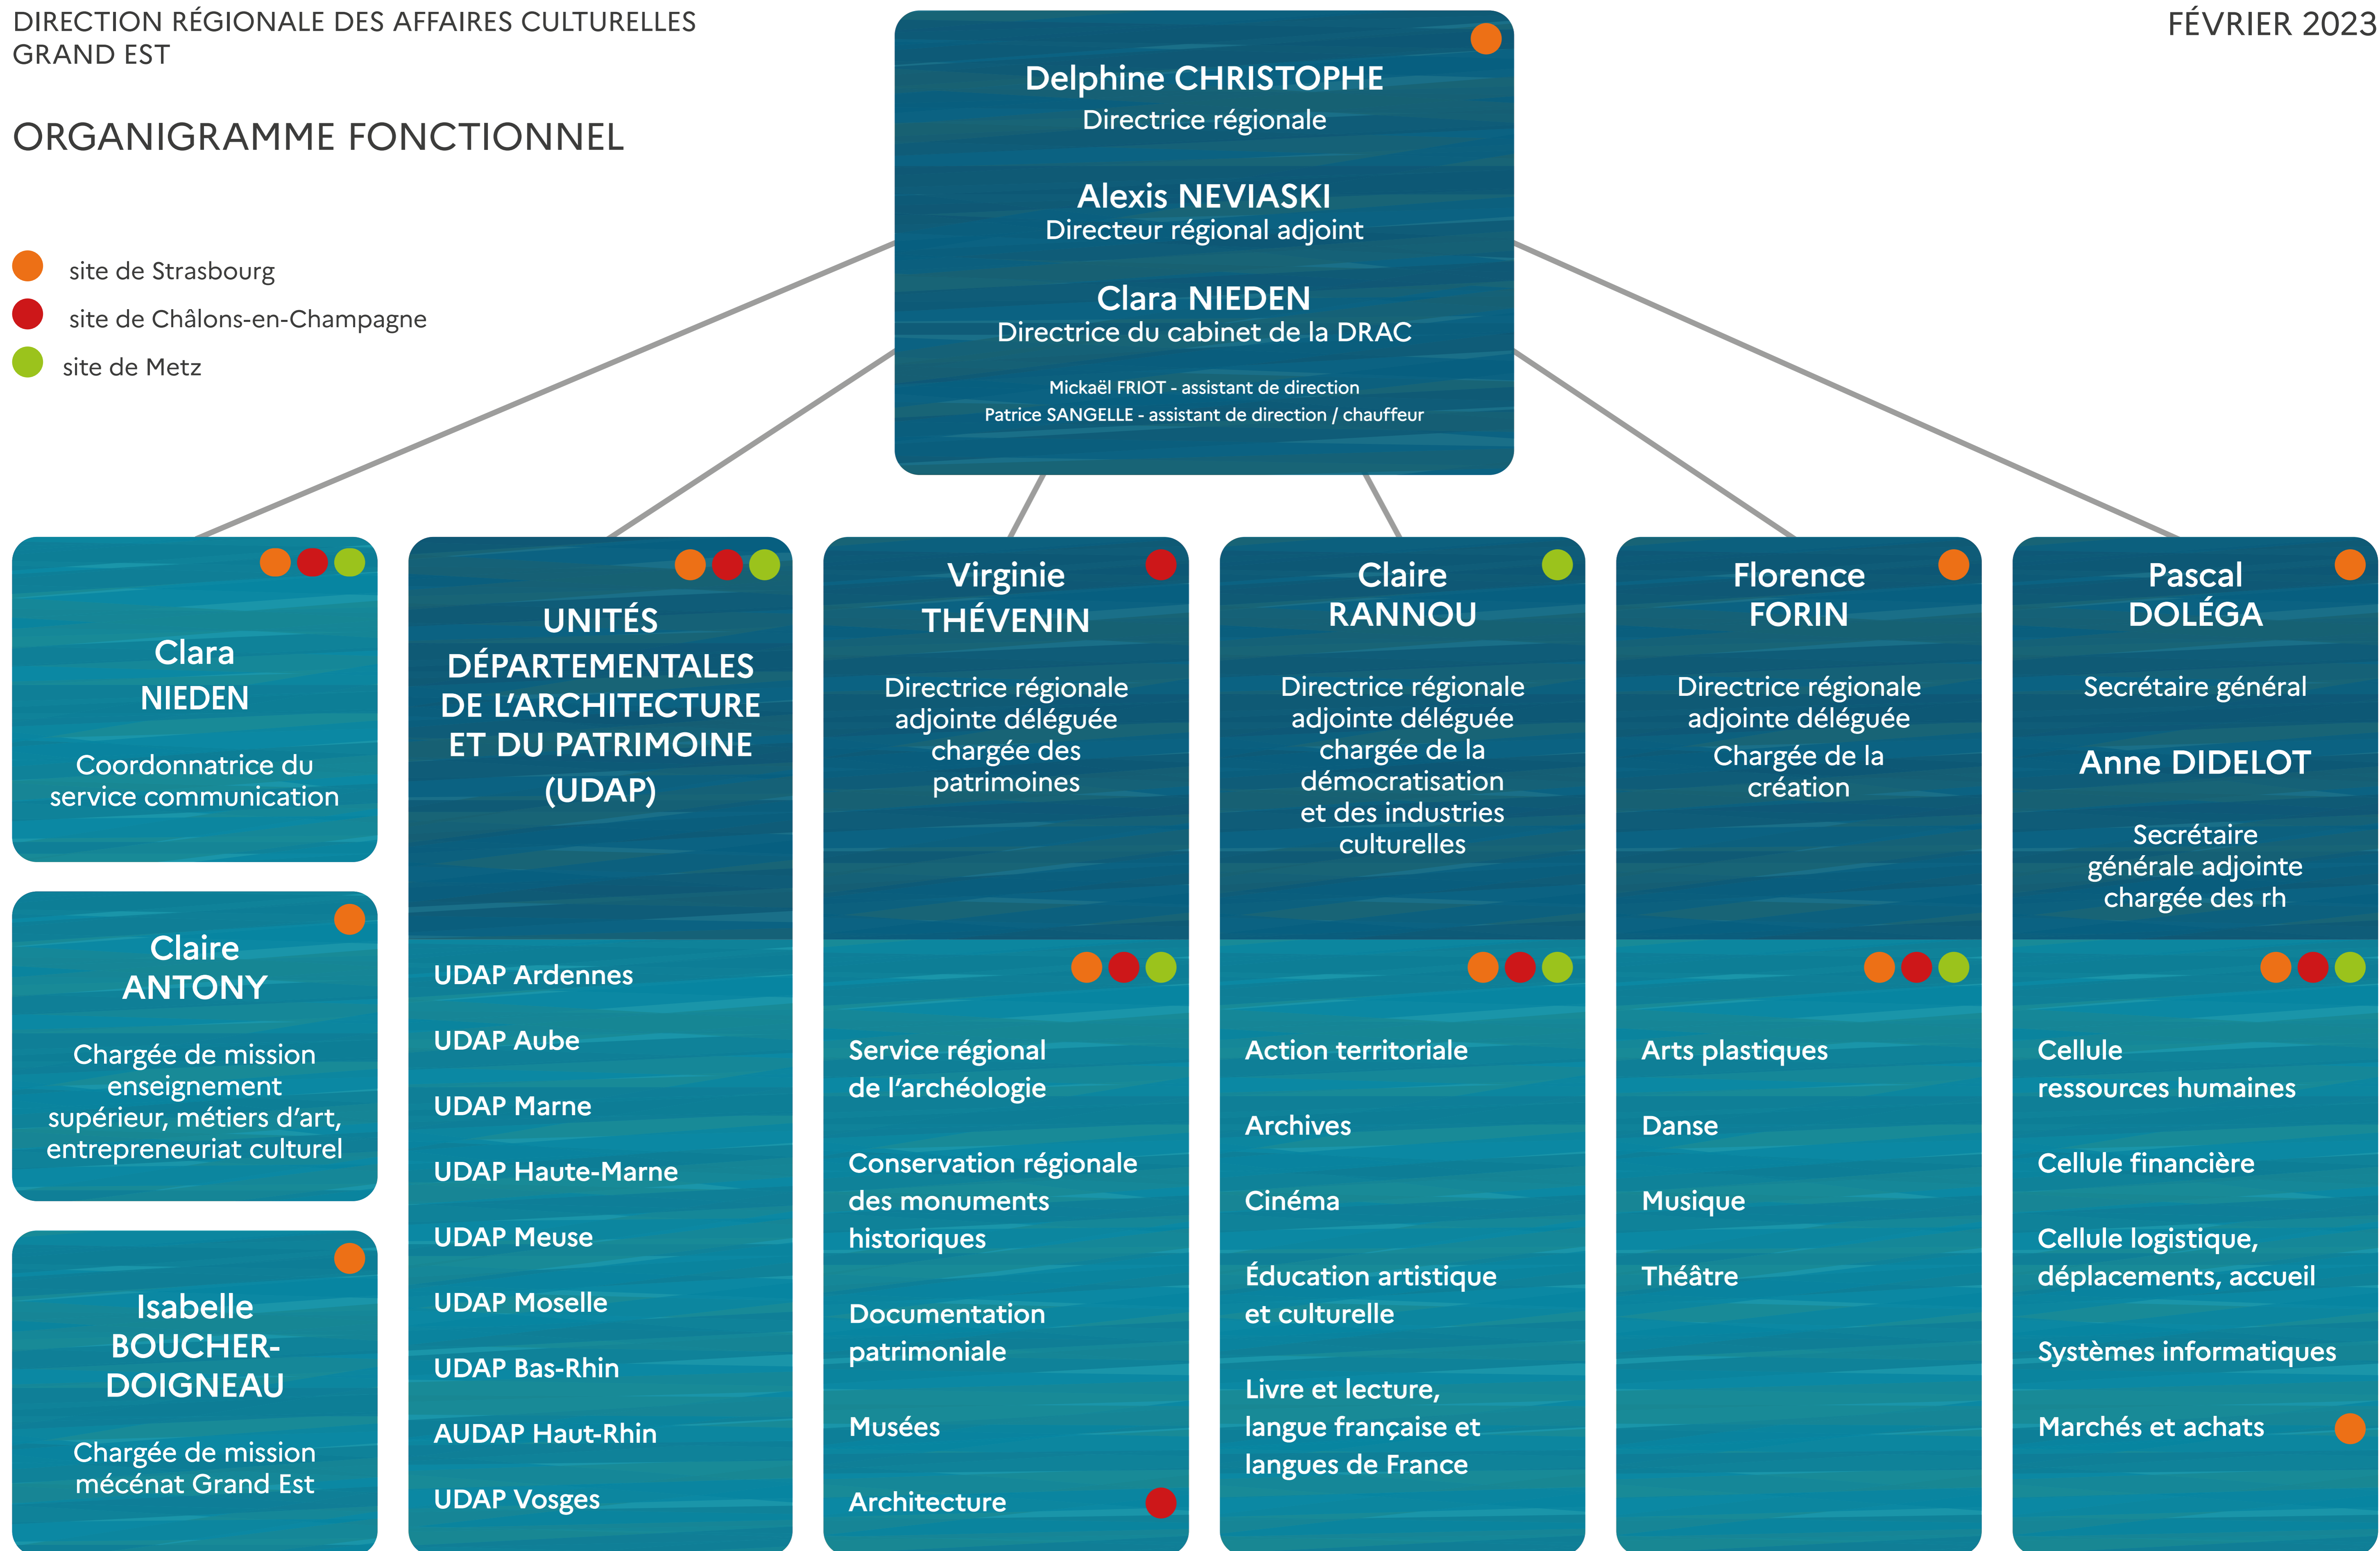

## ORGANIGRAMME FONCTIONNEL

- site de Strasbourg
- site de Châlons-en-Champagne
- site de Metz

**Delphine CHRISTOPHE**  
Directrice régionale

**Alexis NEVIASKI**  
Directeur régional adjoint

**Clara NIEDEN**  
Directrice du cabinet de la DRAC

Mickaël FRIOT - assistant de direction  
Patrice SANGELLE - assistant de direction / chauffeur

**Clara NIEDEN**  
Coordonnatrice du service communication

**Claire ANTONY**  
Chargée de mission enseignement supérieur, métiers d'art, entrepreneuriat culturel

**Isabelle BOUCHER-DOIGNEAU**  
Chargée de mission mécénat Grand Est

**UNITÉS DÉPARTEMENTALES DE L'ARCHITECTURE ET DU PATRIMOINE (UDAP)**

- UDAP Ardennes
- UDAP Aube
- UDAP Marne
- UDAP Haute-Marne
- UDAP Meuse
- UDAP Moselle
- UDAP Bas-Rhin
- AUDAP Haut-Rhin
- UDAP Vosges