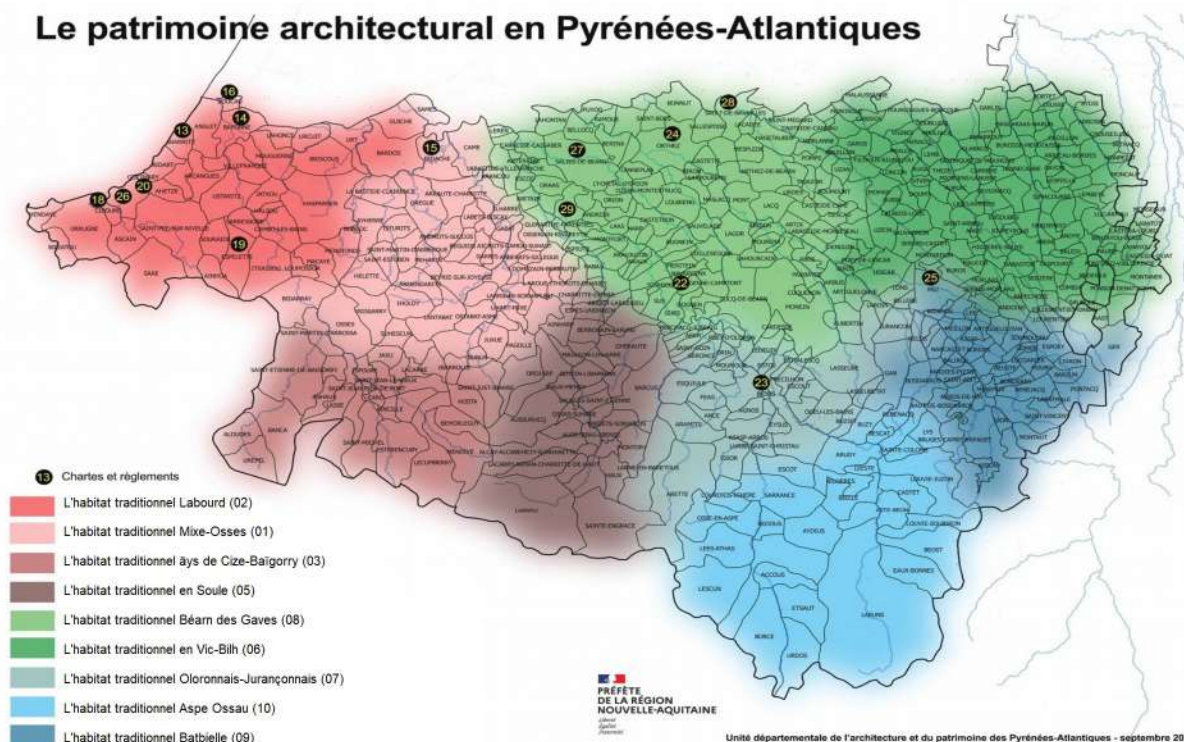

Unité départementale
 de l'architecture et du patrimoine
 des Pyrénées-Atlantiques

FICHE CONSEIL

Le patrimoine architectural en Pyrénées-Atlantiques

Conseil de restauration et sources d'inspiration

Créé à partir du Béarn, des trois anciennes provinces basques (Labourd, Basse-Navarre et Soule) et des terres gasconnes de Bayonne et de Bidache, le département des Pyrénées-Atlantiques offre une grande diversité de formes architecturales marquées par une double identité géographique et culturelle. A l'ouest, l'océan insuffle l'identité maritime liée à la villégiature. Au sud, la chaîne pyrénéenne, qui traverse le département d'est en ouest, du col d'Aubisque à la Bidassoa, dessine un paysage où trois vallées principales se fraient un chemin : la vallée d'Ossau, la vallée d'Aspe et la vallée du Barétous.