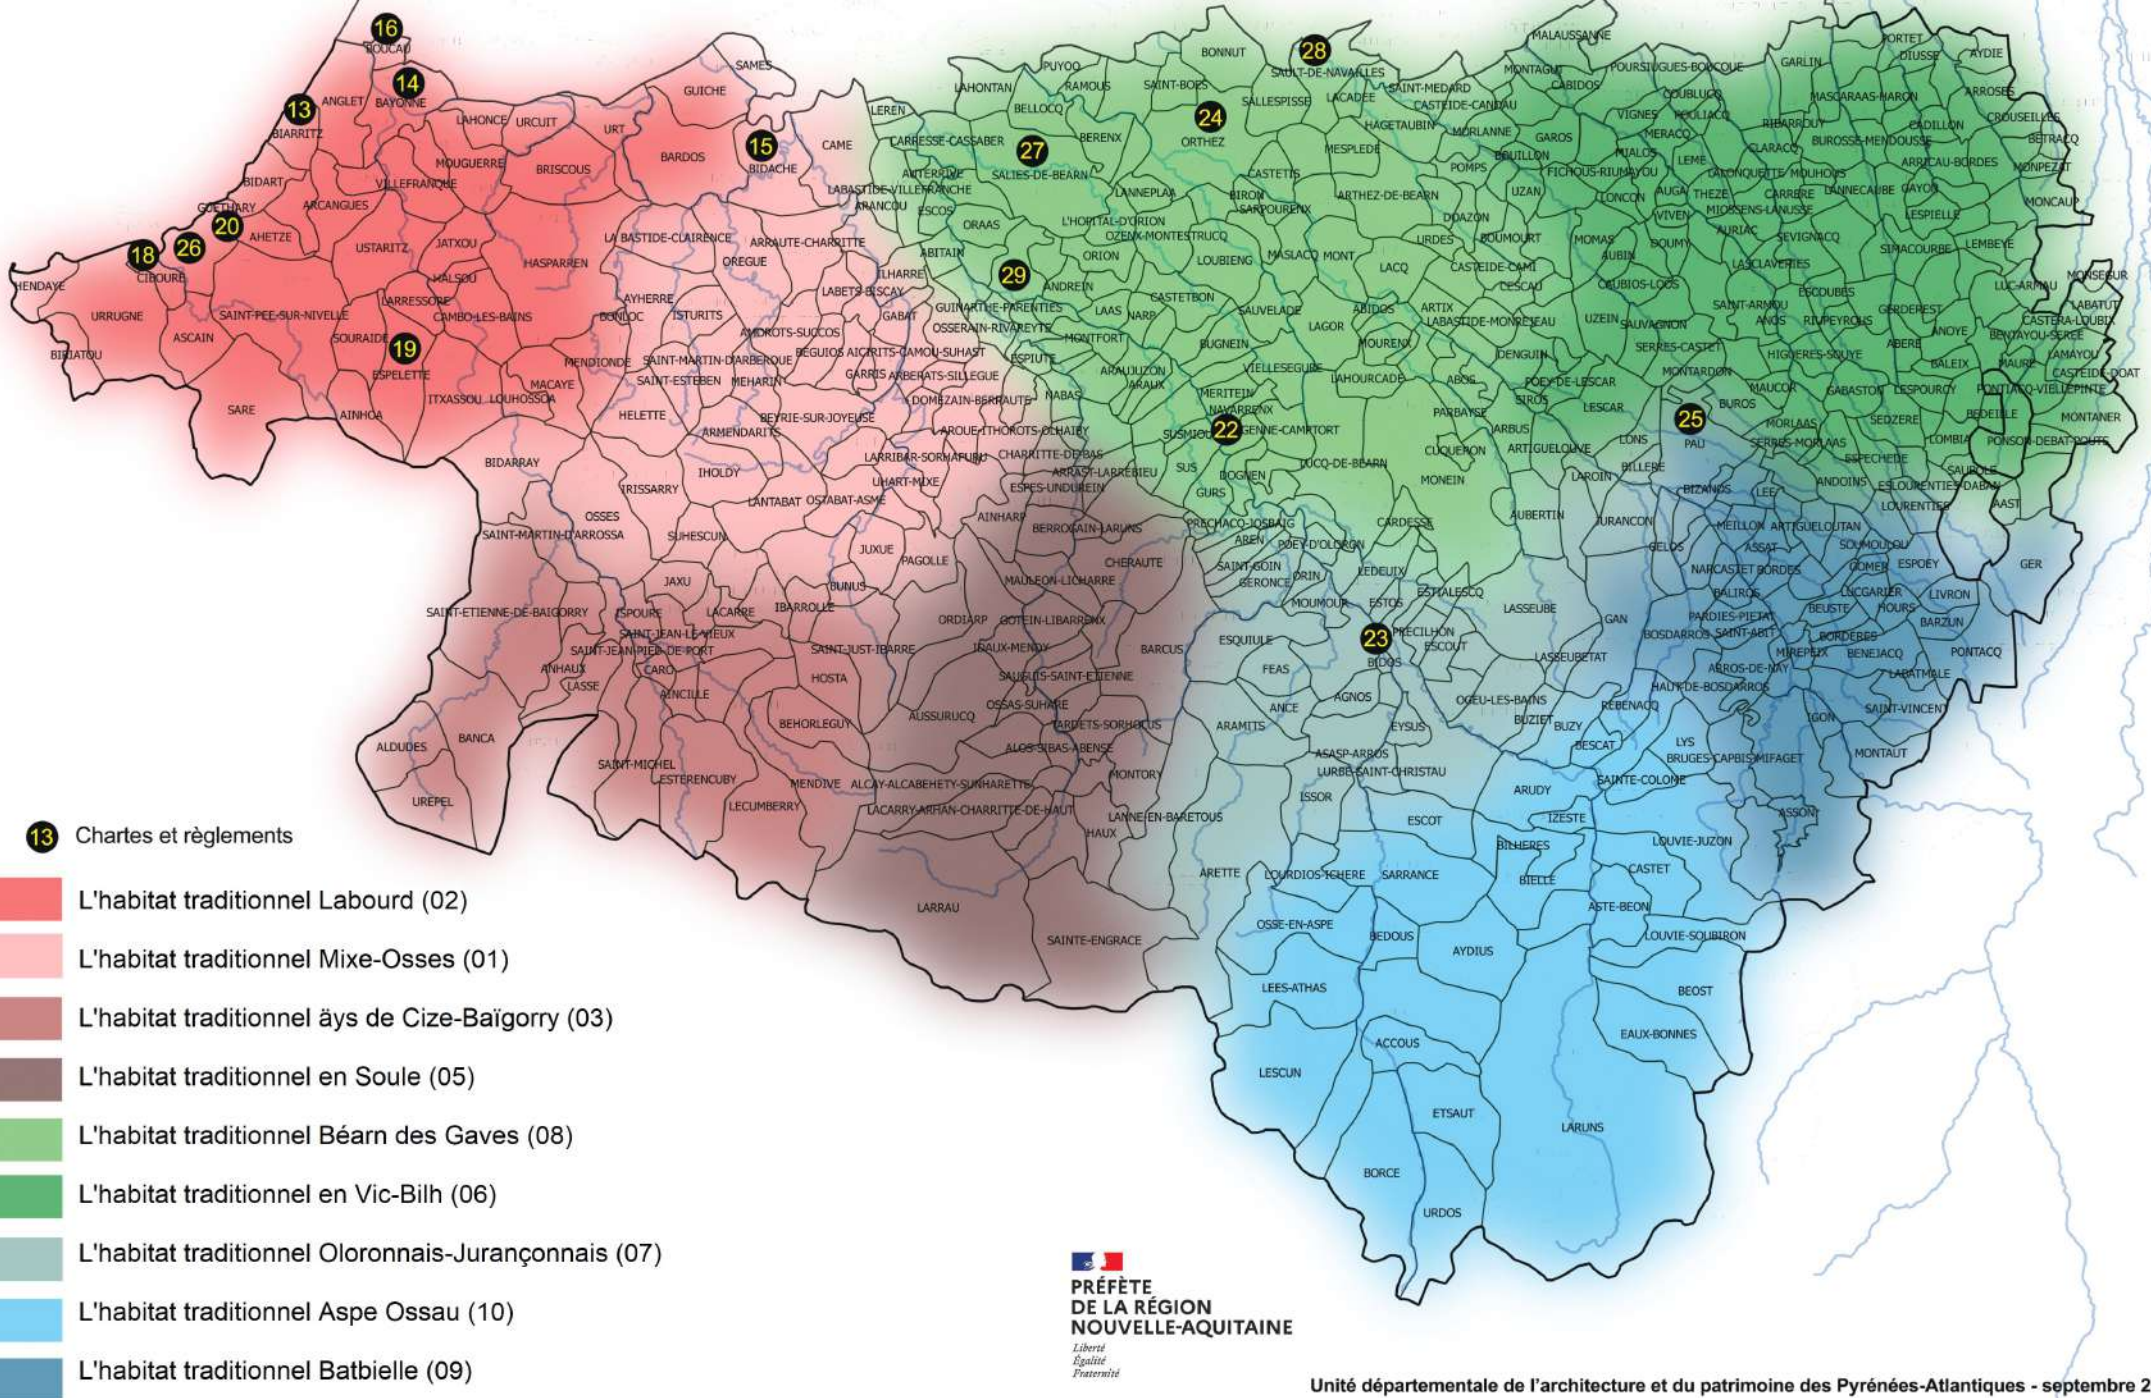

Le patrimoine architectural en Pyrénées-Atlantiques