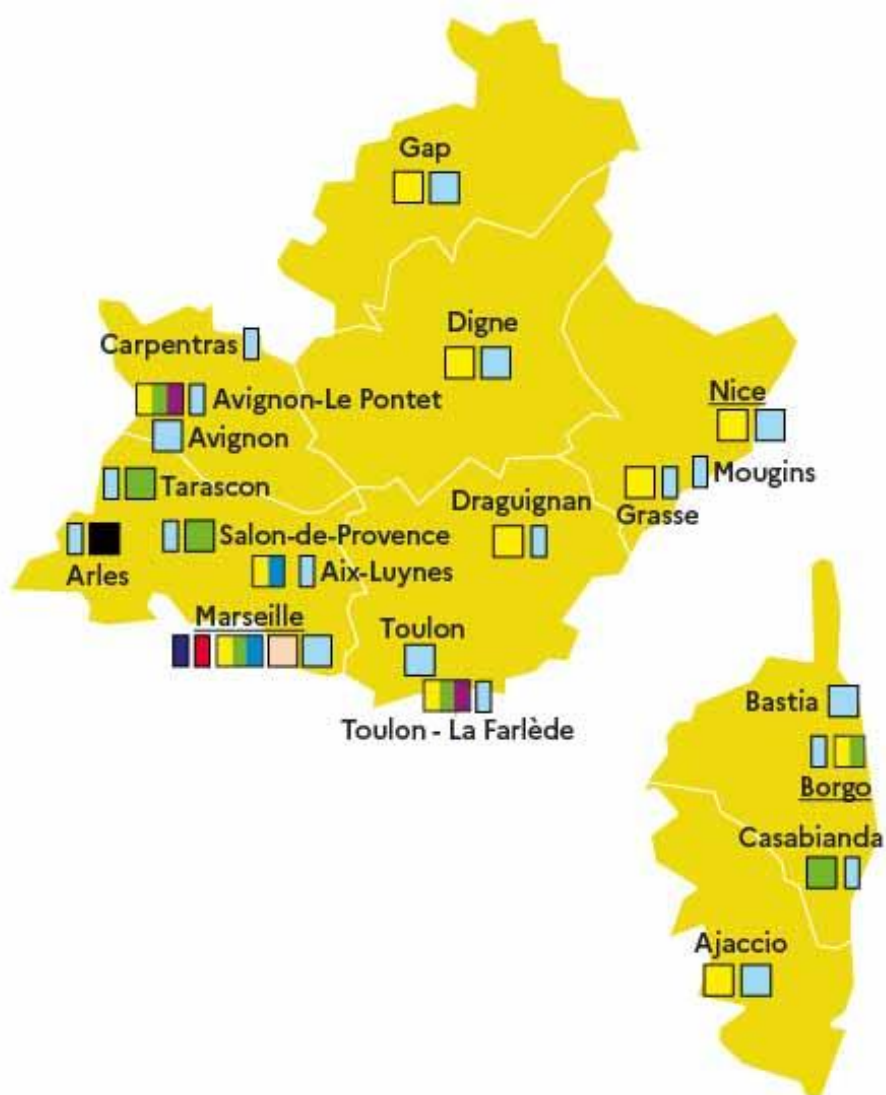

CARTOGRAPHIE DES STRUCTURES JUSTICE

1. Structures Direction Interrégionale des Services Pénitentiaires de Marseille

2. Structures Direction Interrégionale de la Protection Judiciaire de la Jeunesse Sud Est

DIRECTION INTERRÉGIONALE SUD-EST

Établissements et services :

- STEMO - Service Territorial Éducatif de Milieu Ouvert
- STEMOI - Service Territorial Éducatif de Milieu Ouvert et d'Insertion
- STEI - Service Territorial Éducatif d'Insertion
- SE EPM - Service Éducatif au sein d'EPM
- SEAT - Service Éducatif Auprès du Tribunal
- EPE - établissement de Placement éducatif
- CEF - Centre éducatif Fermé
- EPEI - établissement de Placement éducatif et d'Insertion

MARSEILLE : Direction interrégionale
Toulon : Directions territoriales

Unités :

- UEMO - Unité éducative de Milieu Ouvert
- UEAT - Unité Éducative auprès du Tribunal
- UEAJ - Unité éducative d'Activité de Jour
- UESEAT - Unité Éducative de SEAT
- UESEEPM - Unité Educative de SE EPM
- UEHC - Unité éducative d'Hébergement Collectif
- UEHD - Unité Éducative d'Hébergement Diversifié
- UEHD R - Unité Éducative d'Hébergement Diversifié Renforcé
- CEF - Centre Éducatif Fermé
- CER - Centre Éducatif Renforcé
- PTF - Pôle territorial de formation