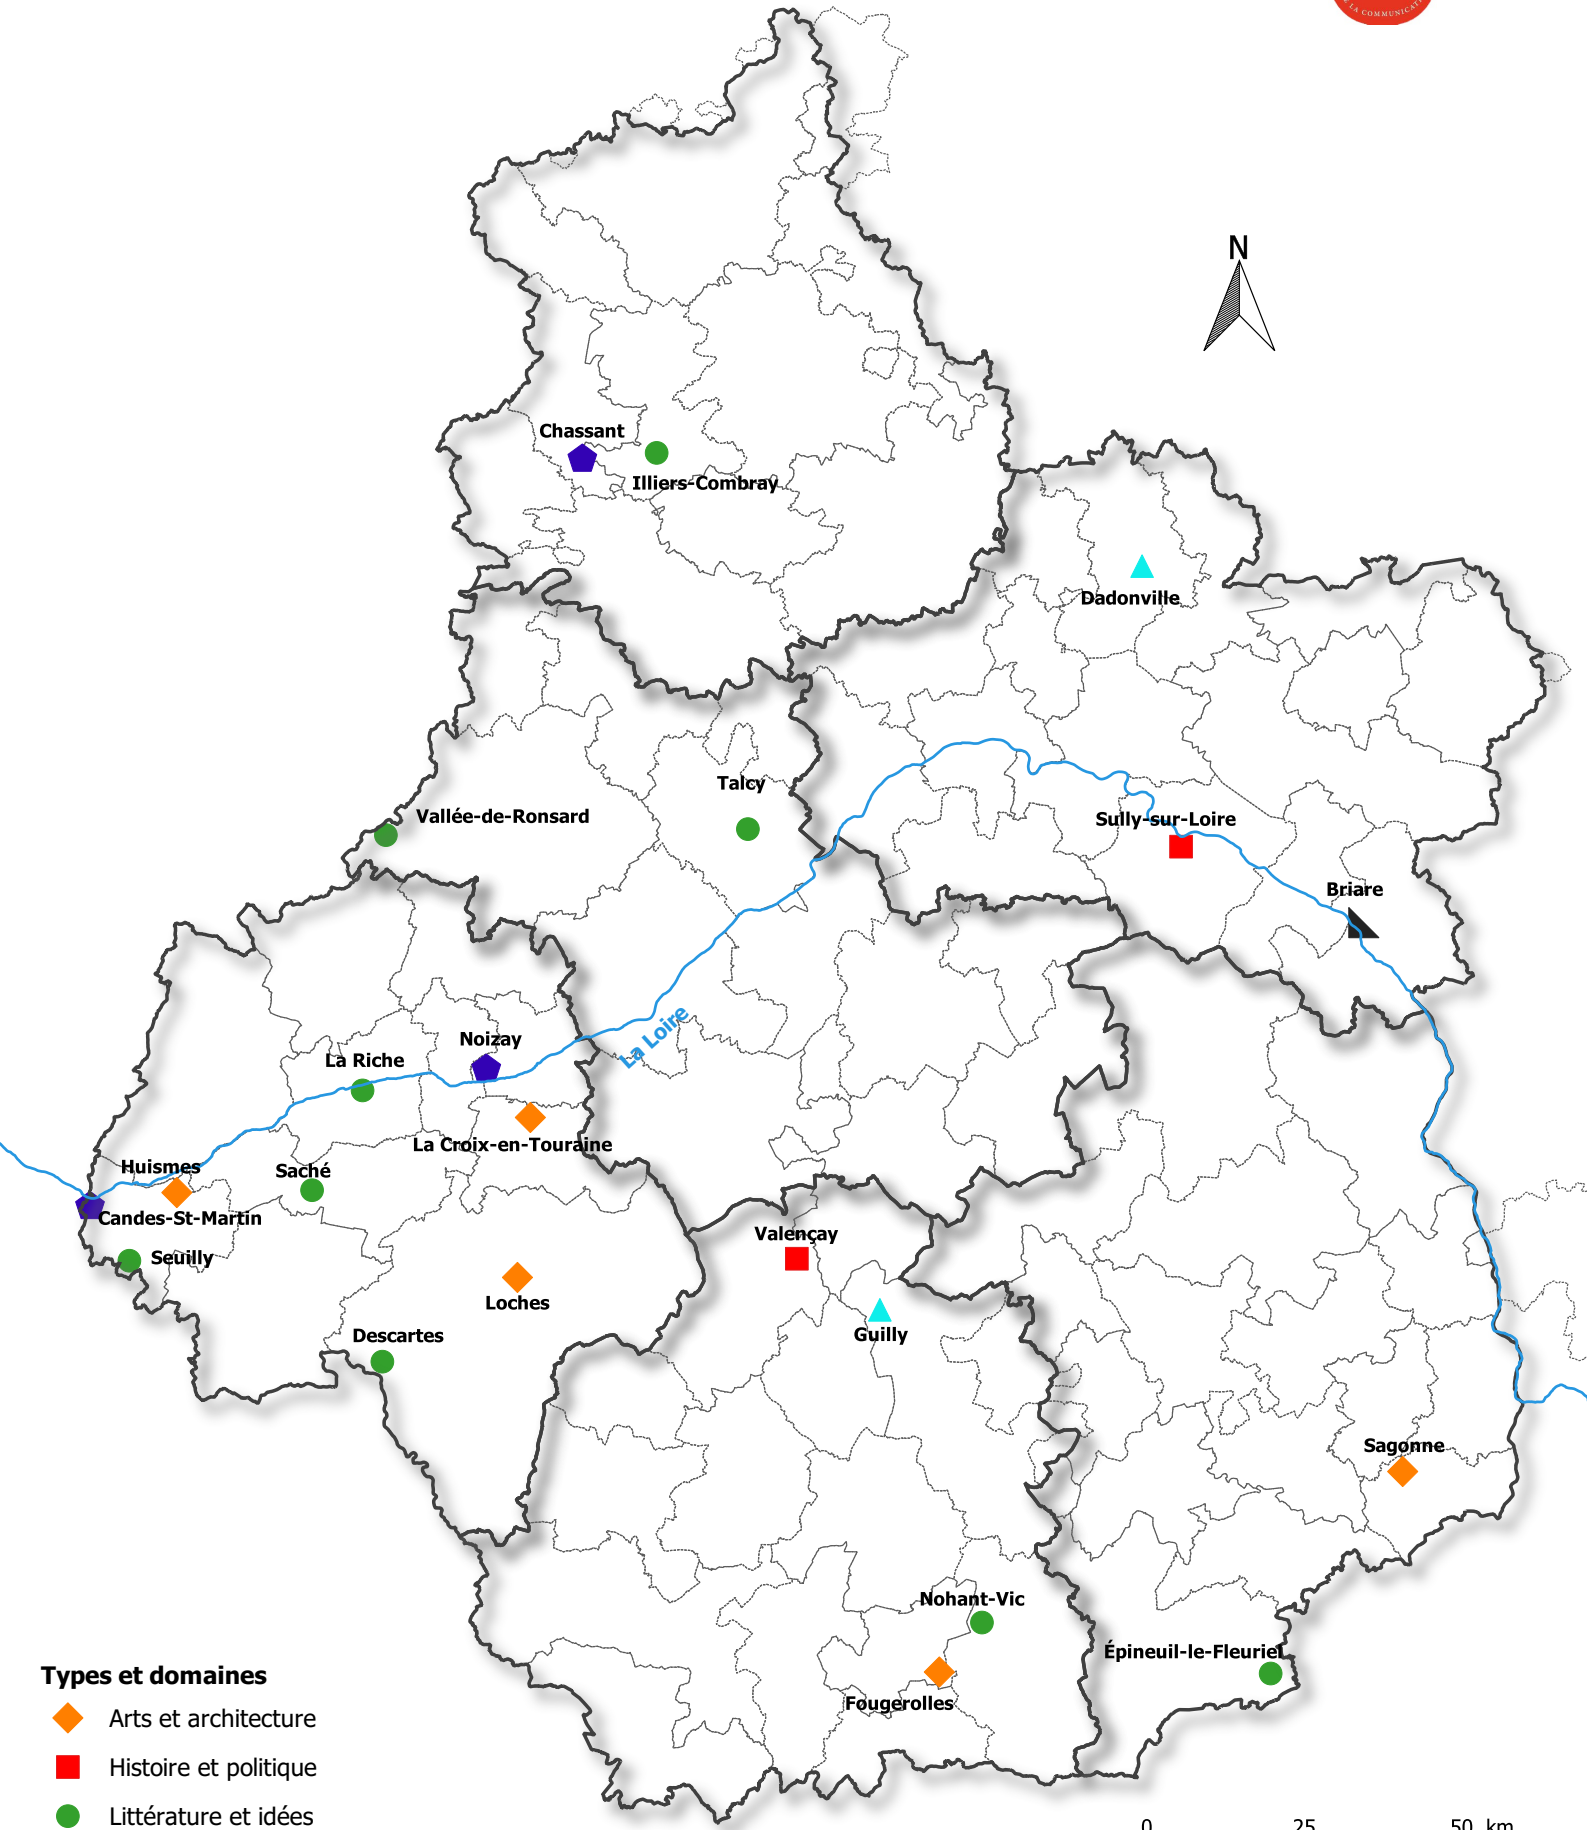

Maison des Illustres

Centre-Val de Loire

Types et domaines

- ◆ Arts et architecture
- Histoire et politique
- Littérature et idées
- ⬠ Maison, appartement, atelier de personnes célèbres
- ▲ Patrimoine industriel
- ▲ Sciences et industrie
- ⬠ Limites intercommunales

Fonds de carte : IGN
Données DRAC Centre-Val de Loire
Conception : DRAC / MCDIC. Mars 2024