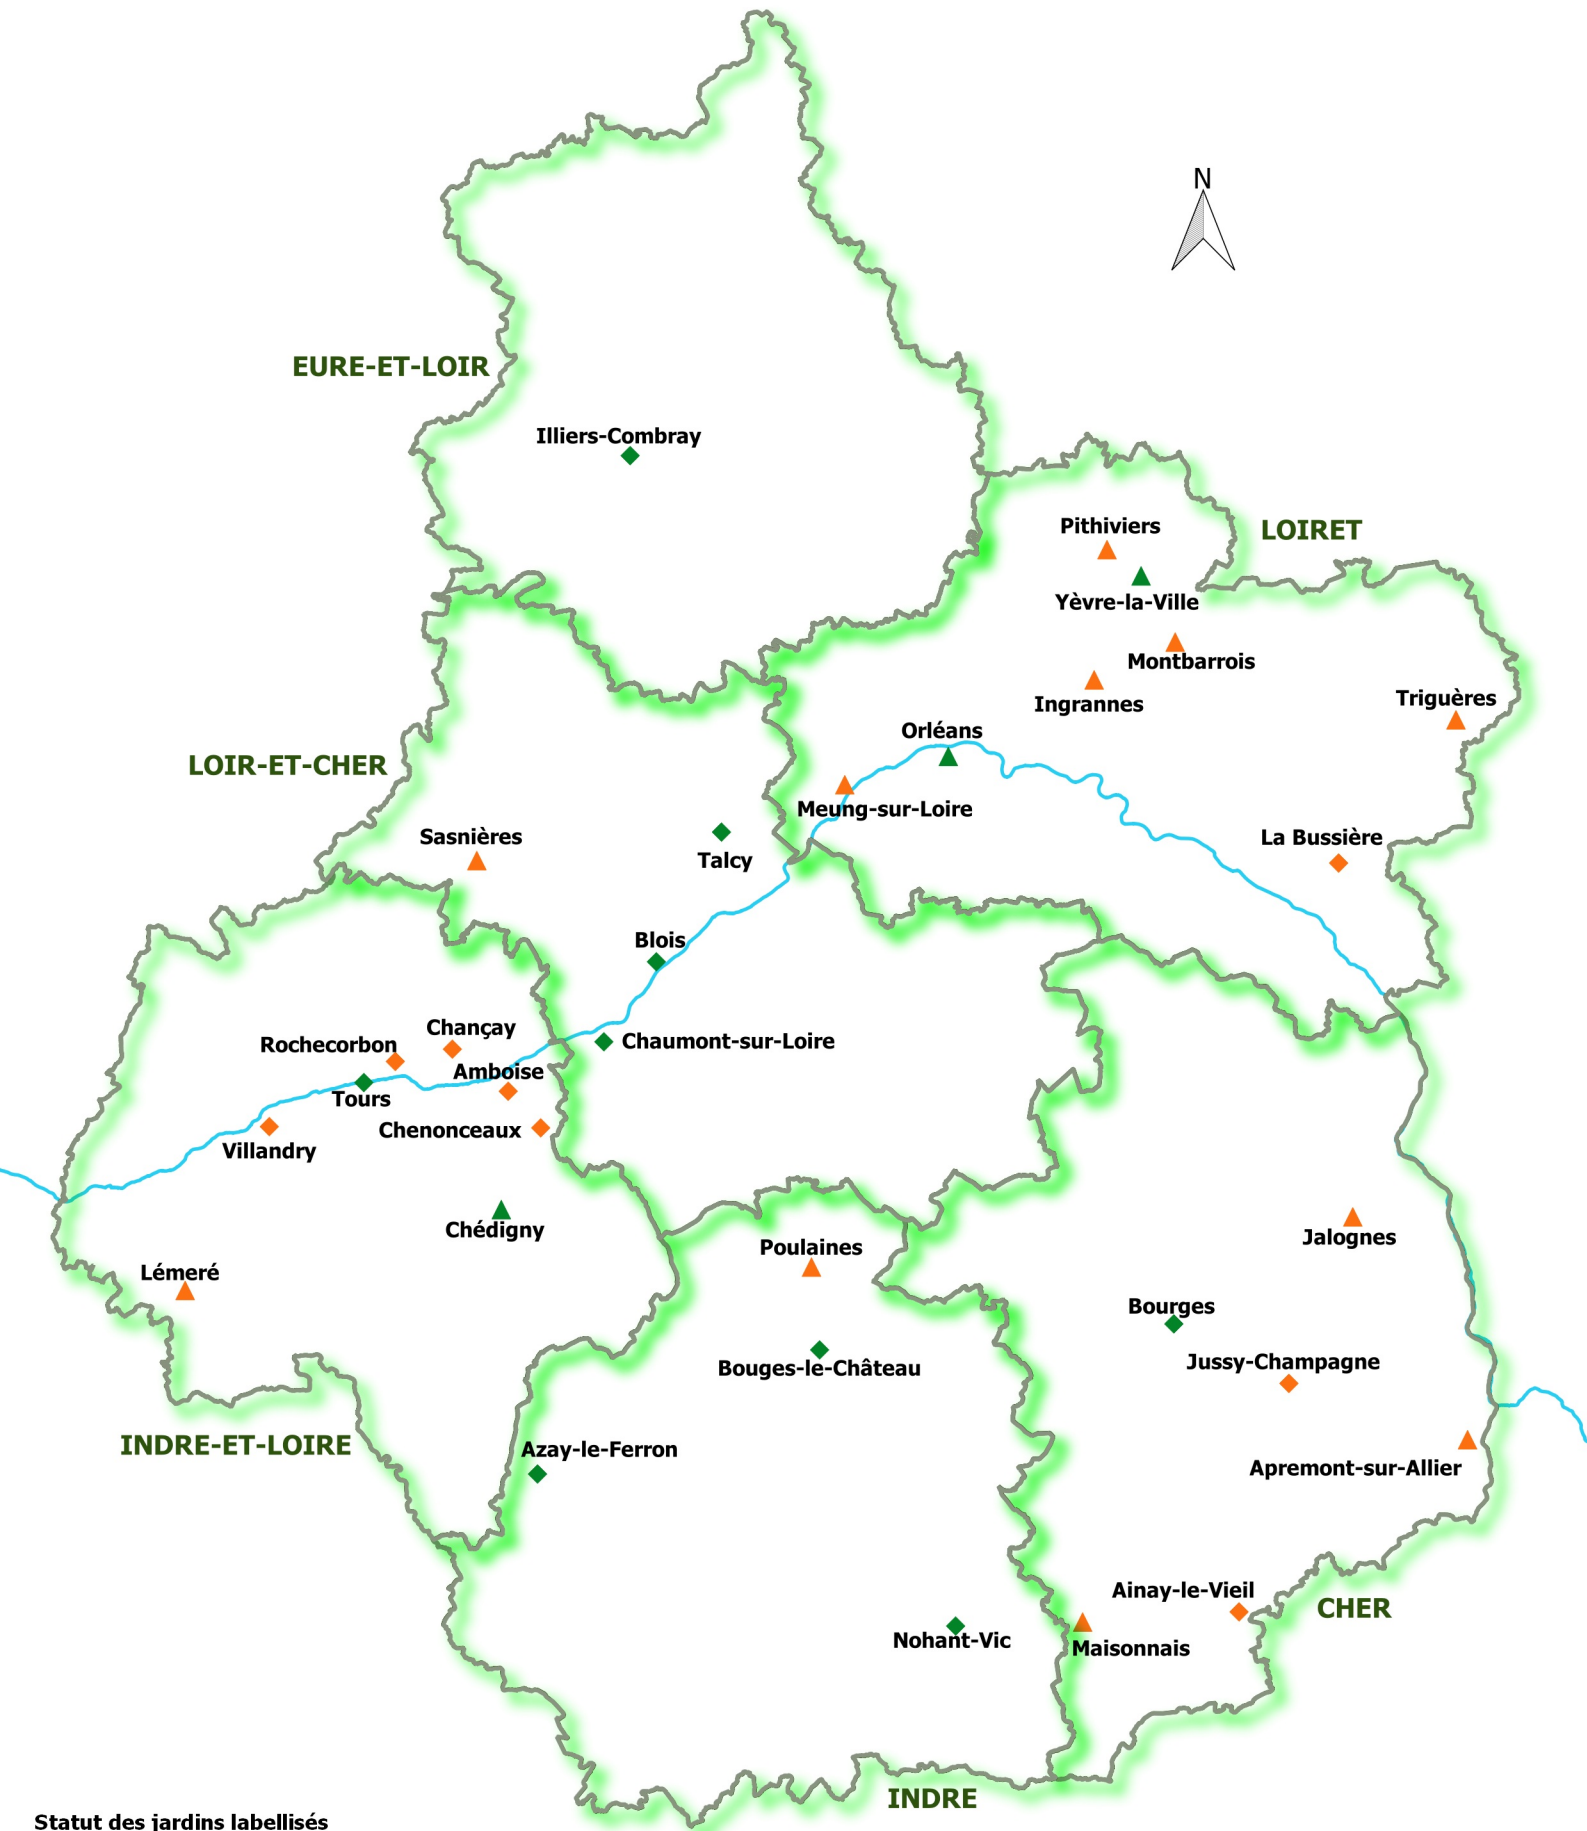

31 jardins labellisés "Jardin remarquable"

en Centre-Val de Loire - 2022

Statut des jardins labellisés

- ◆ Privé, protégé au titre des monuments historiques
- ◆ Public, protégé au titre des monuments historiques
- ▲ Privé, non protégé
- ▲ Public, non protégé
- La Loire

0 25 50 km

Fonds de carte : IGN
Données : DRAC Centre-Val de Loire
Conception : DRAC CVdL / MCDIC - Décembre 2022