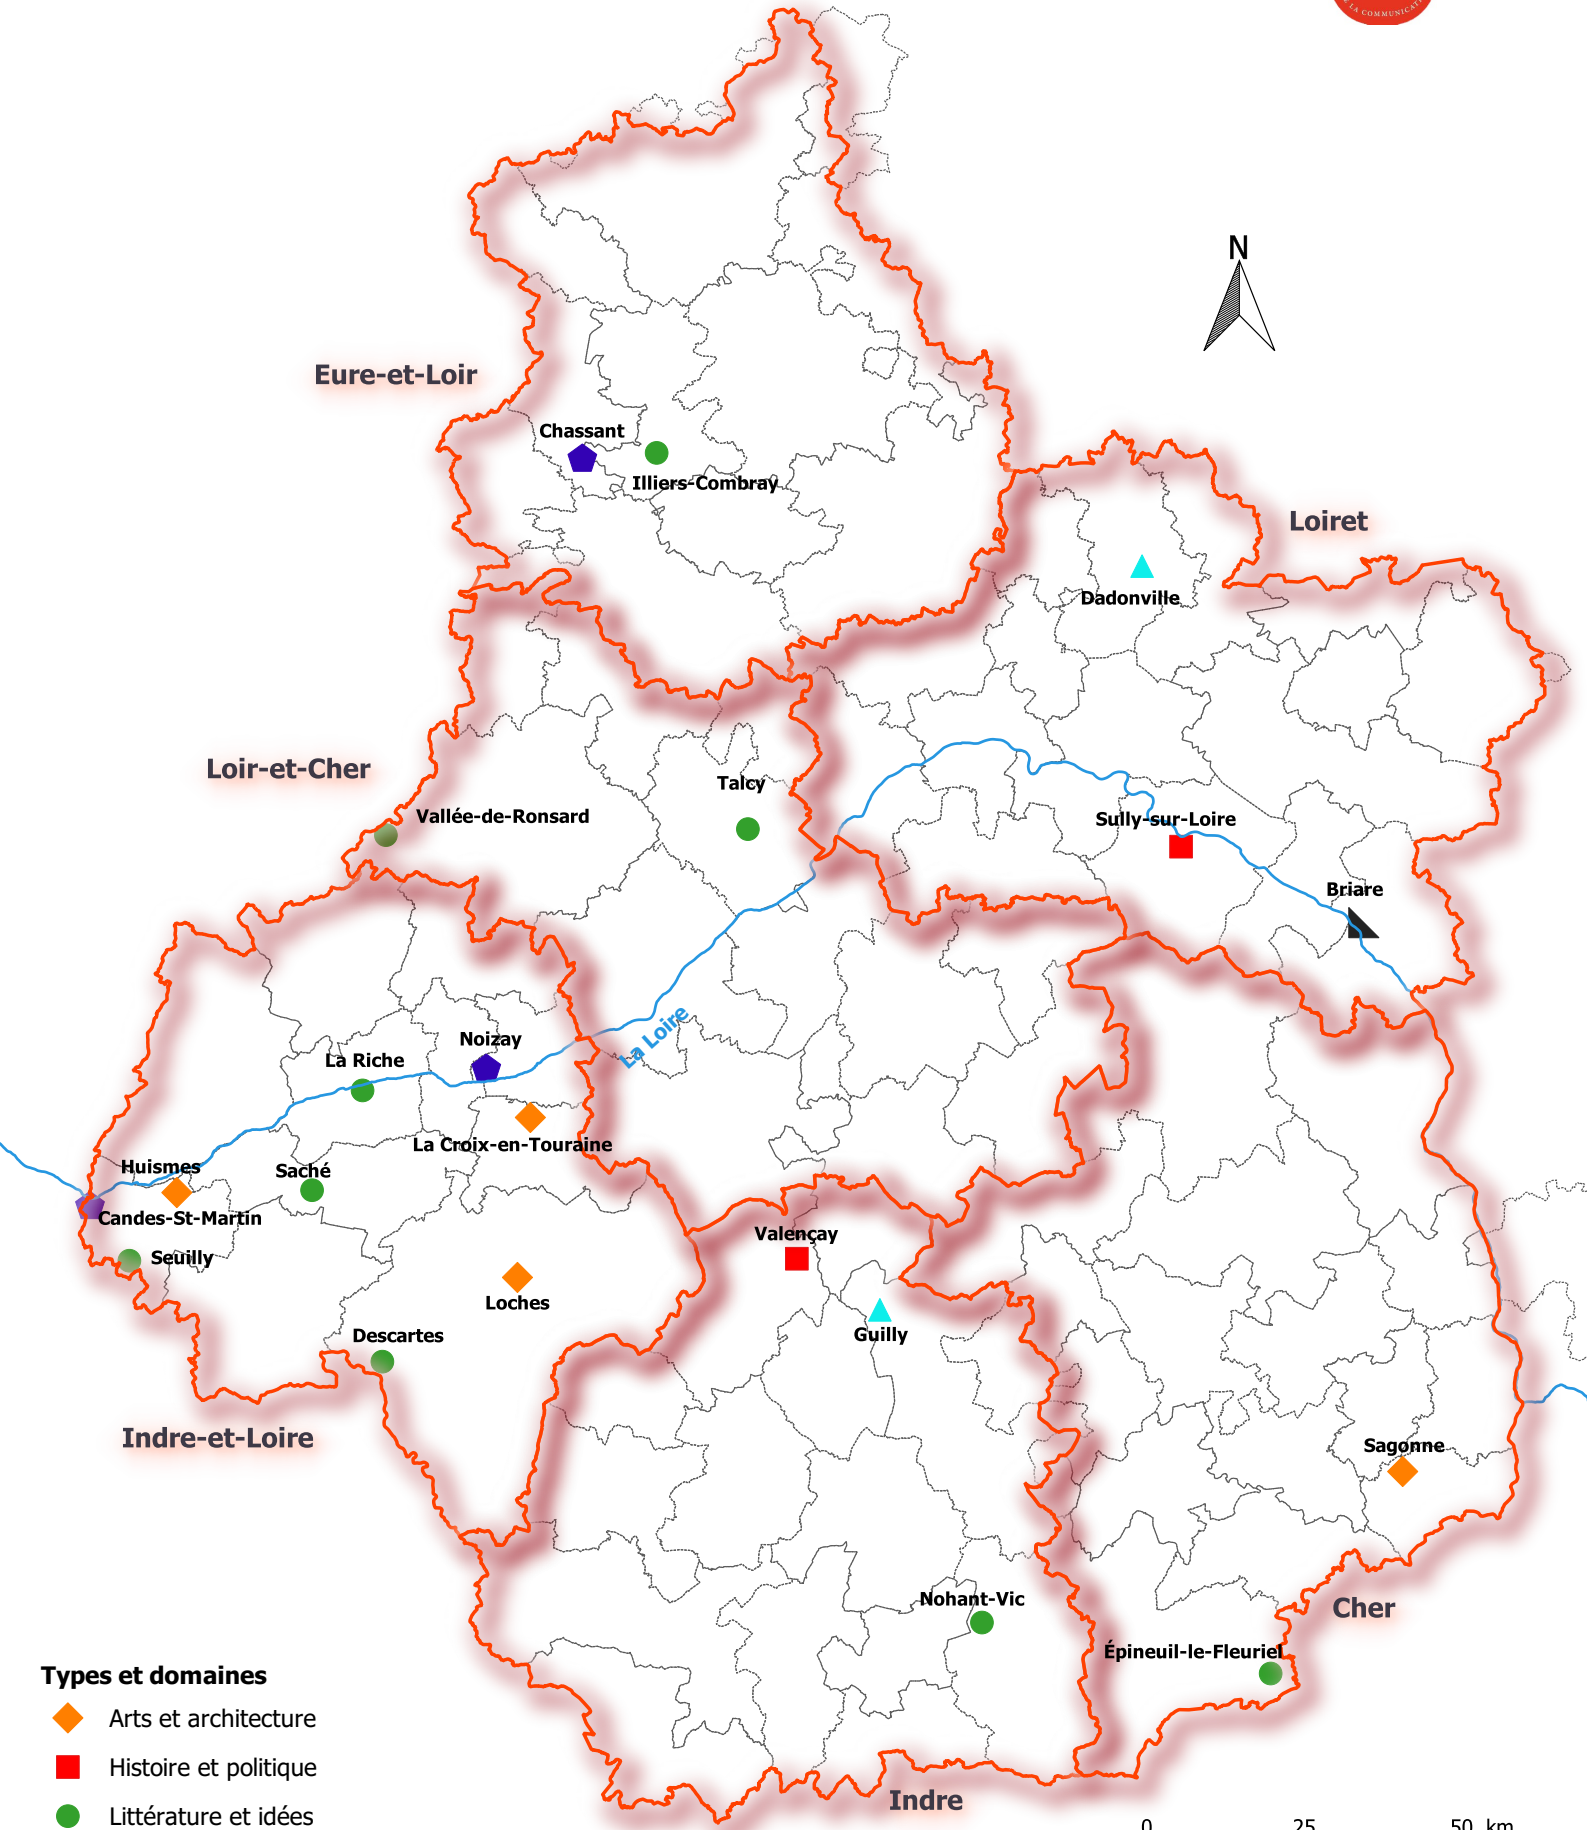

Maison des Illustres

Centre-Val de Loire

Types et domaines

- ◆ Arts et architecture
- Histoire et politique
- Littérature et idées
- ⬠ Maison, appartement, atelier de personnes célèbres
- ▲ Patrimoine industriel
- ▲ Sciences et industrie
- ⬠ Limites intercommunales

Fonds de carte : IGN
Données DRAC Centre-Val de Loire
Conception : DRAC / MCDIC. Décembre 2022