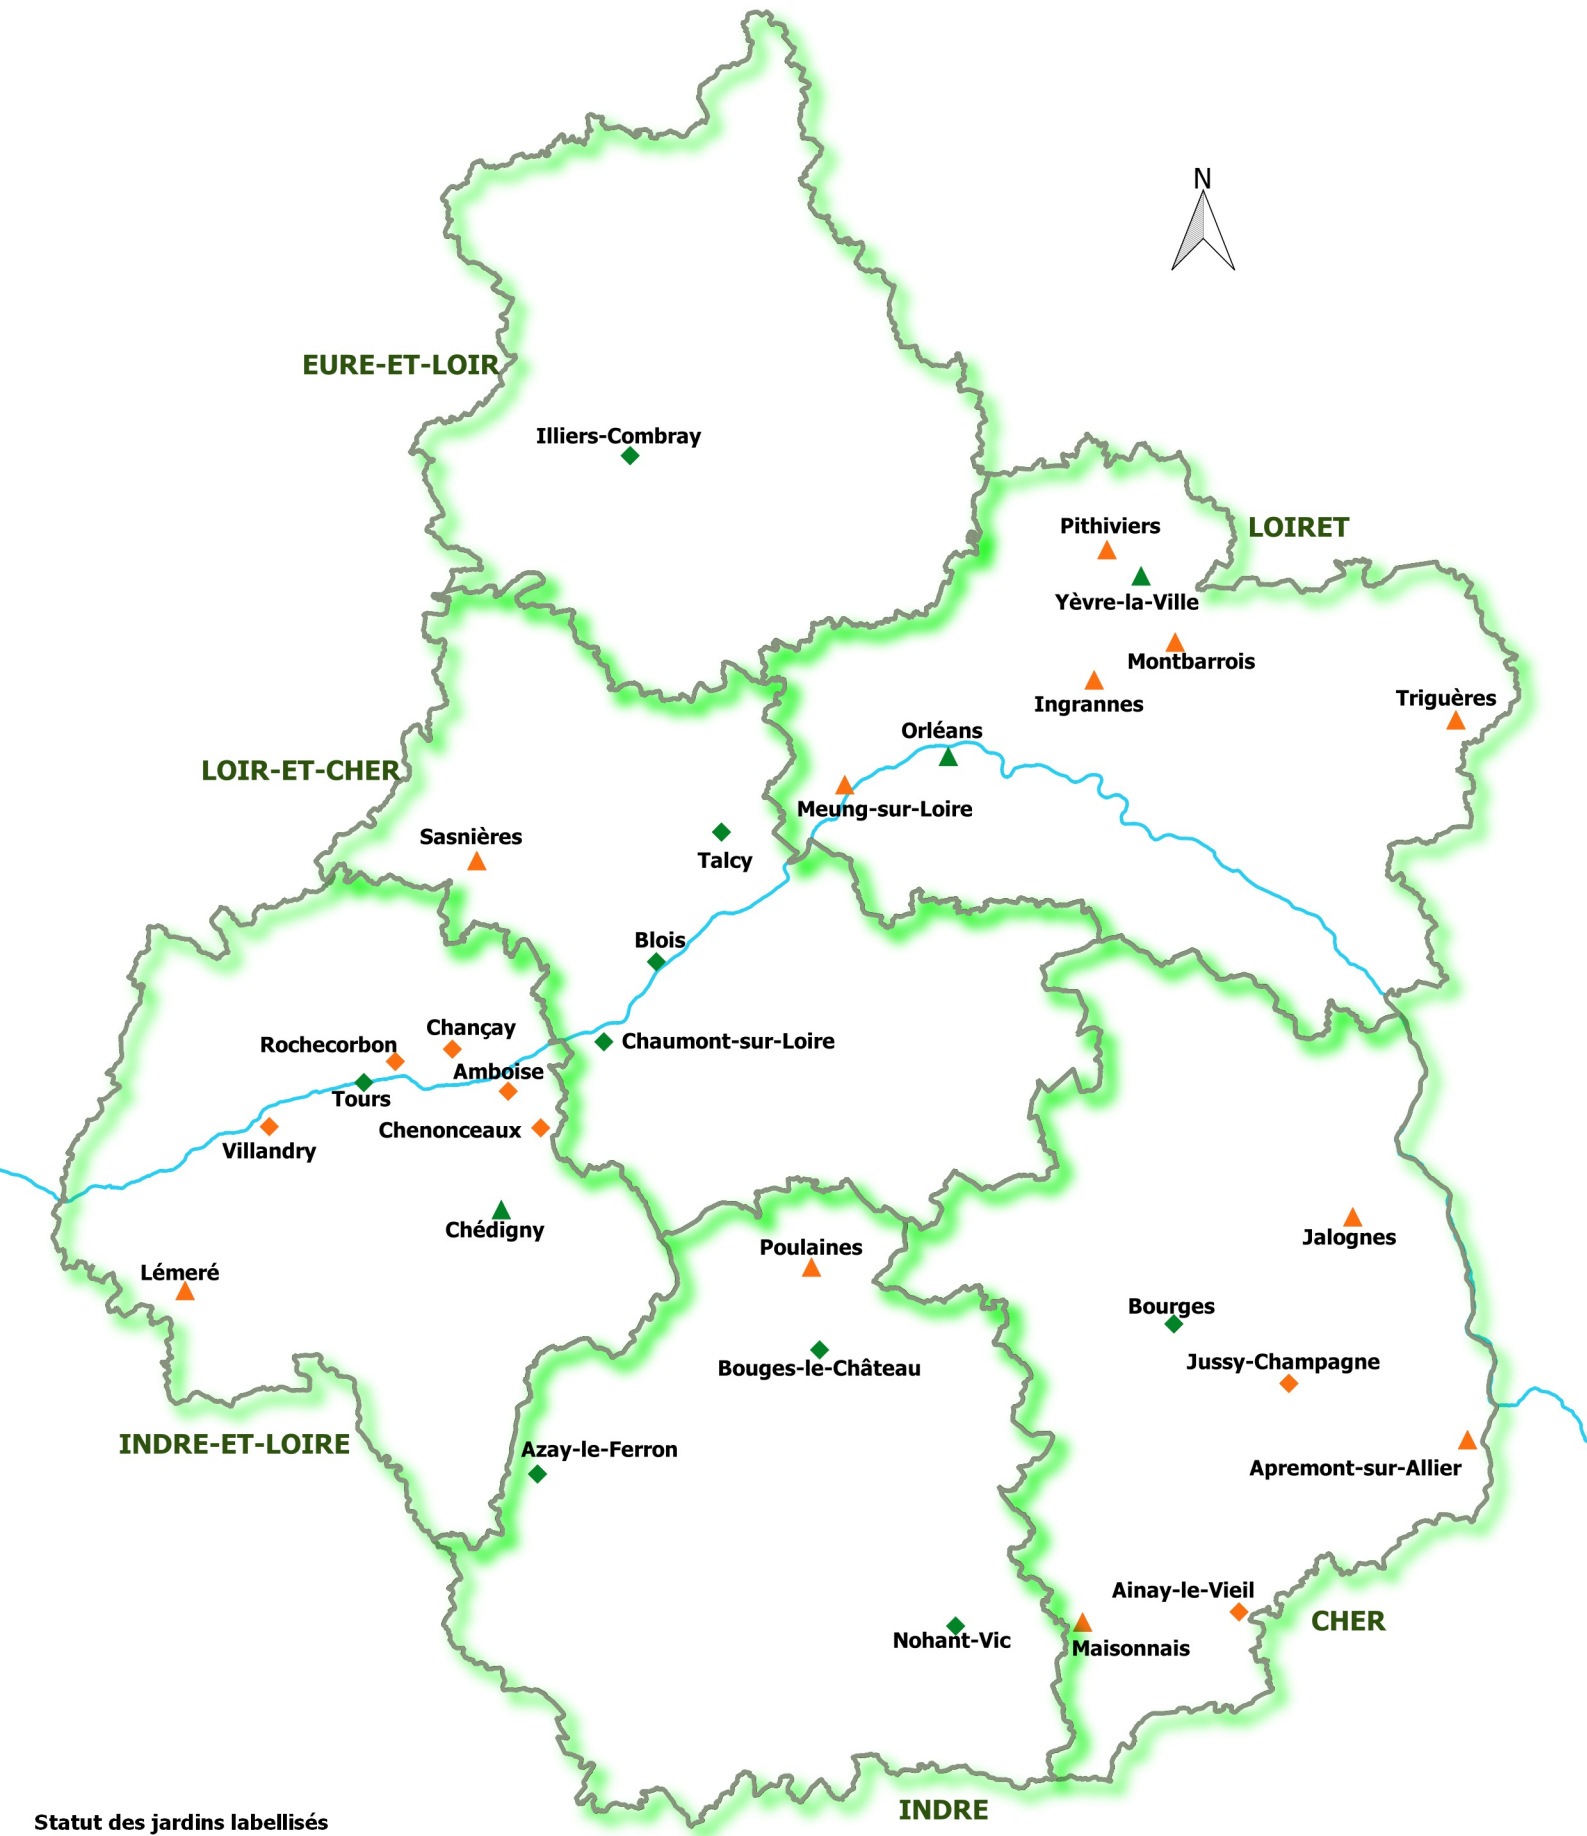

30 jardins labellisés "Jardin remarquable"

en Centre-Val de Loire - 2024

Statut des jardins labellisés

- ◆ Privé, protégé au titre des monuments historiques
- ◆ Public, protégé au titre des monuments historiques
- ▲ Privé, non protégé
- ▲ Public, non protégé
- La Loire

0 25 50 km

Fonds de carte : IGN
Données : DRAC Centre-Val de Loire
Conception : DRAC CVdL / MCDIC - Janvier 2024