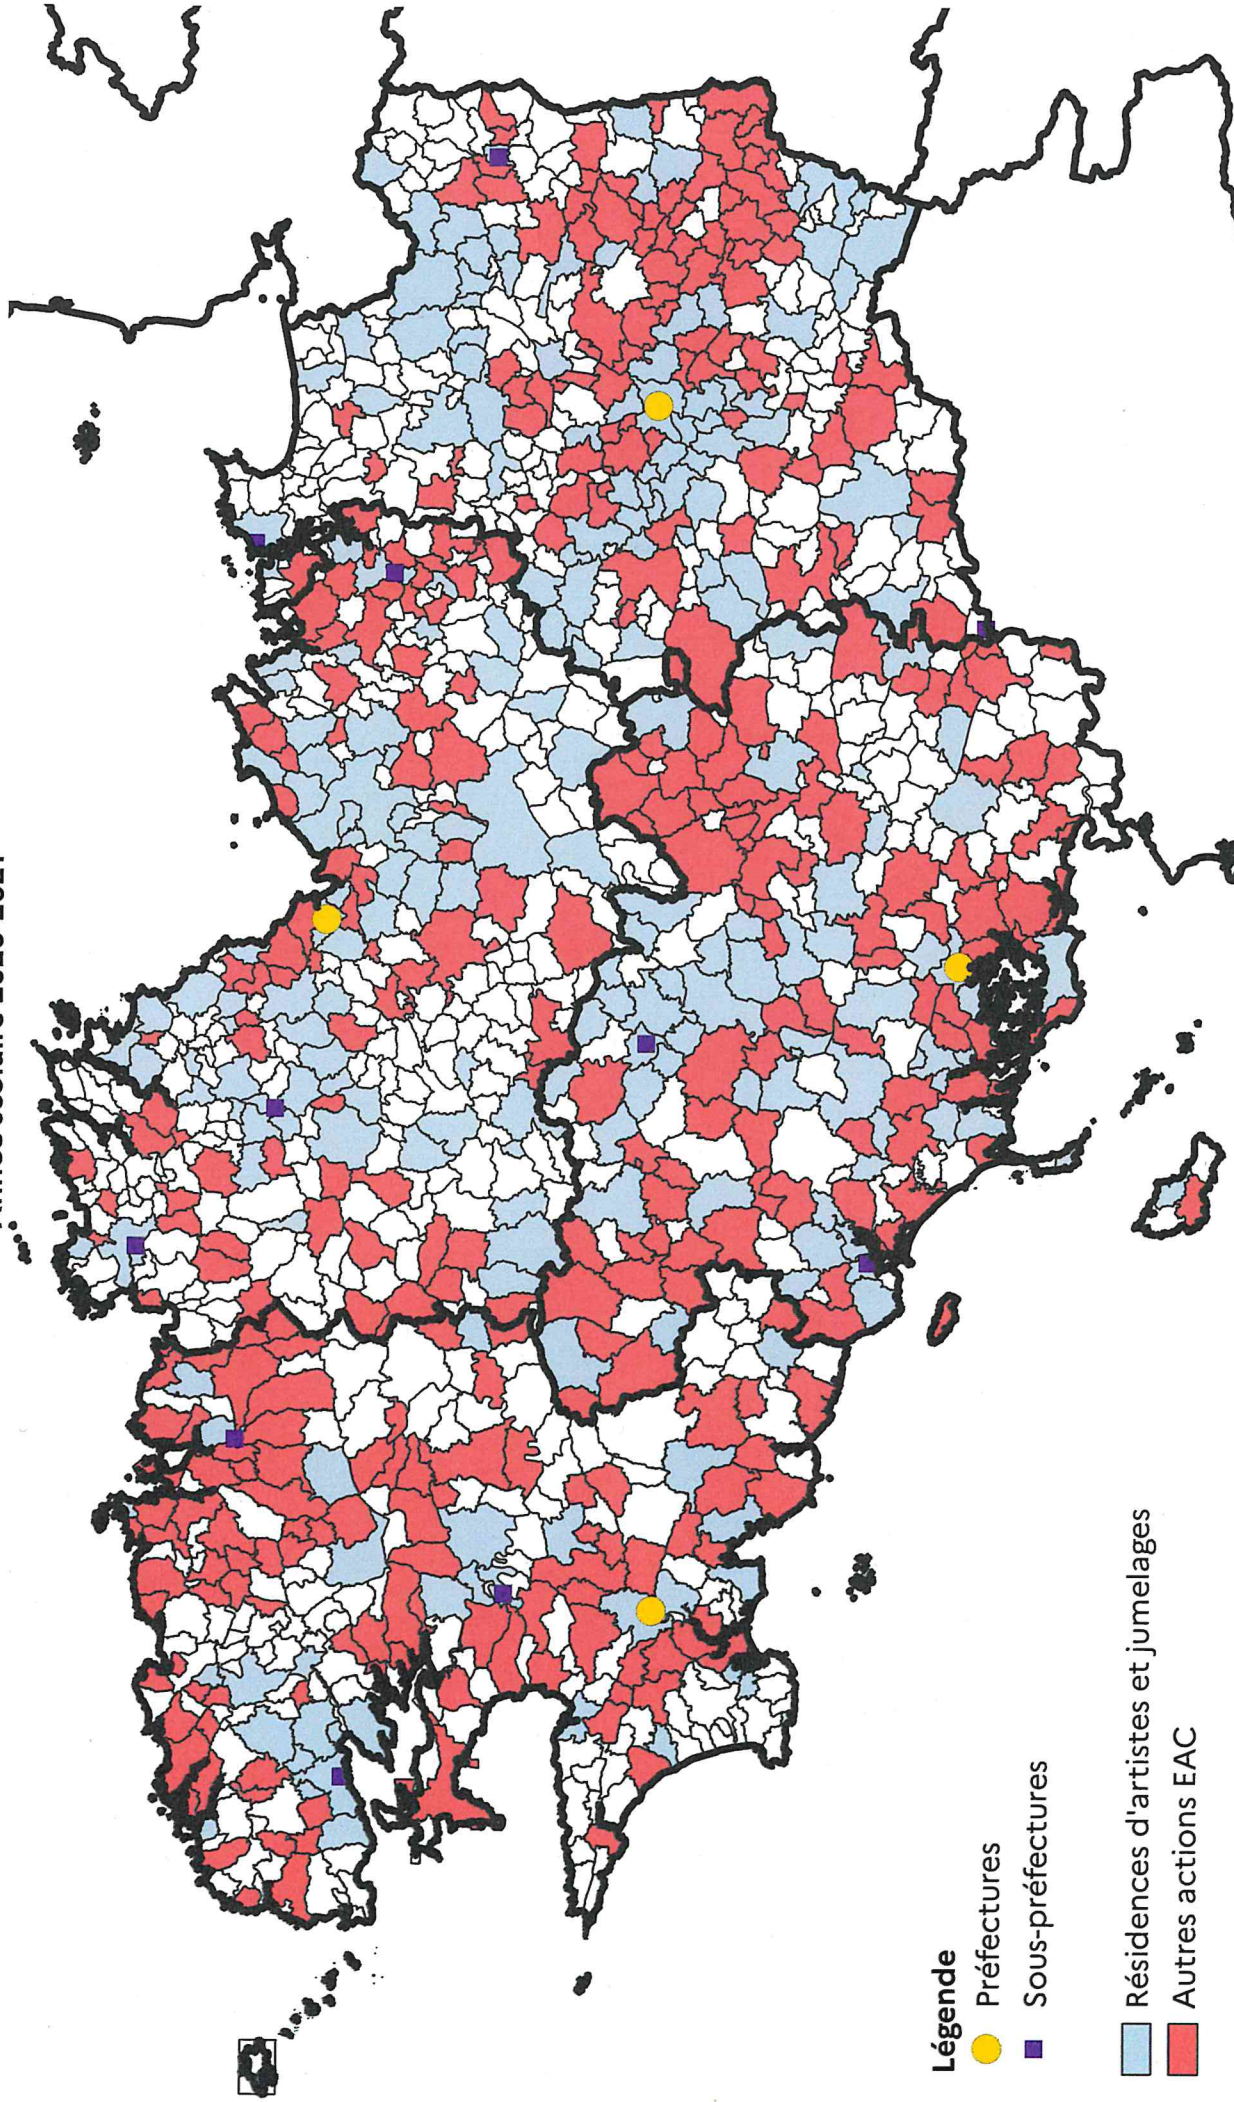

Education artistique et culturelle  
Actions menées dans les établissements scolaires en Bretagne en partenariat avec des structures culturelles \*  
Année scolaire 2020-2021

Légende

● Préfectures

■ Sous-préfectures

■ Résidences d'artistes et jumelages

■ Autres actions EAC

\* enquête réalisée auprès des structures culturelles ayant reçu un soutien de la DRAC