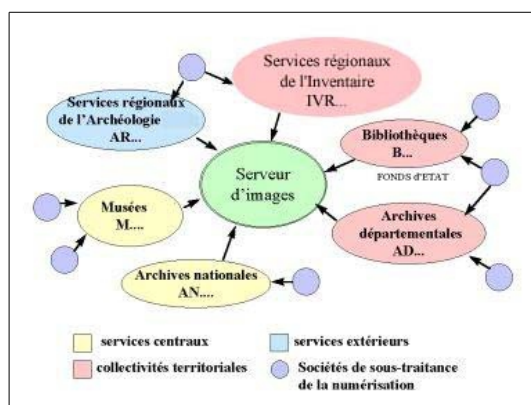

Le système de gestion des images remplit les fonctions suivantes :

- contrôler l'arrivée des images sur le système informatique central du ministère,
- conserver les informations de production de l'image,
- gérer les liens entre les notices documentaires et les images,
- gérer la localisation physique des images sur le système informatique,
- faciliter la gestion dans le temps des supports de livraison et des espaces de stockage.

Afin de permettre la fusion de plusieurs fonds iconographiques et l'accueil de plusieurs centaines de milliers d'images, livrées sur plusieurs milliers de DVD, un système de normalisation des noms d'images et de supports a été défini. Chaque organisme producteur d'images se voit attribuer un code d'identification unique pour toute la France.

Figure 1

Les images sont numérisées par le producteur ou une société de sous-traitance. Le résultat est un ensemble de « fichiers images » et un tableau de récolement assurant la correspondance entre l'identifiant du producteur, le numéro d'inventaire (ou numéro de série) de chaque image, et le nom du fichier de numérisation produit.

Le producteur transmet ensuite les fichiers images au système informatique, soit par transfert de fichier (protocole de transfert FTP), soit par l'envoi de DVD.

Figure 2 - JB: Juke-Box, sas: point d'entrée FTP (File Transfert Protocol) sur le serveur