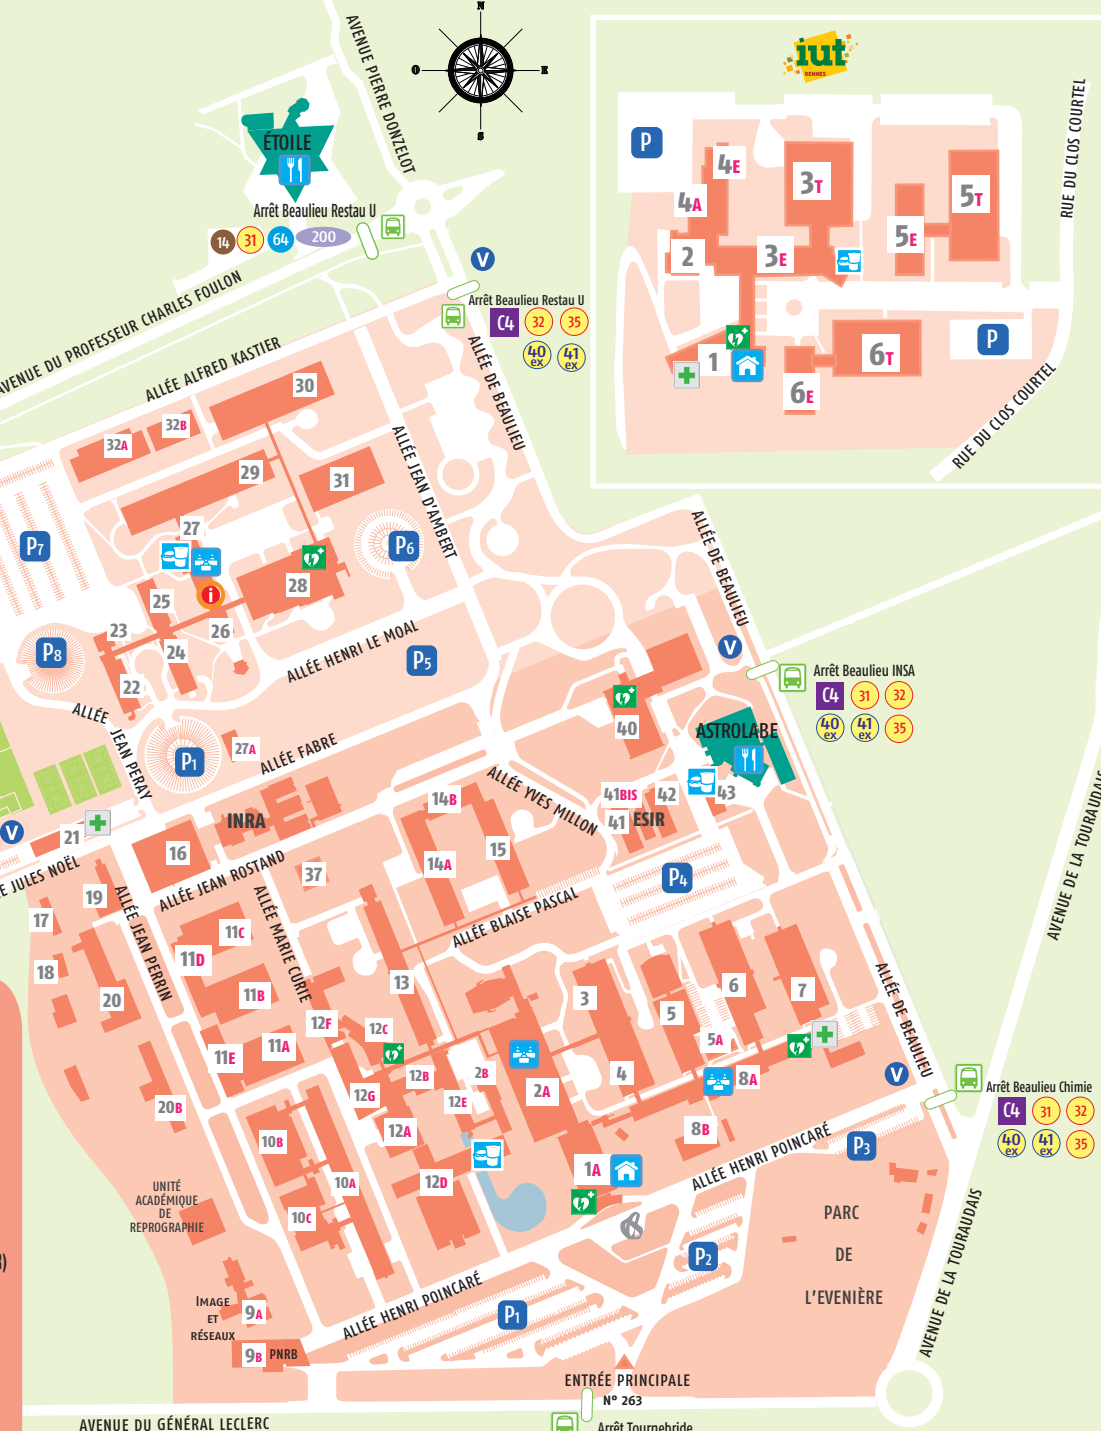

LÉGENDE DES PICTOGRAMMES

- Accueil / Sécurité
- Salle d'examen
- Restaurant Universitaire
- Cafétéria
- Point info étudiants
- Point santé
- Défibrillateur
- Culture
- Vélostar
- Arrêt de bus
- Parking

- Institut Universitaire de Technologie (IUT)**
Rue du Clos Courteil
- 1 • Accueil, administration/scolarité
 - 2 • Service formation continue et alternance, département génie civil
 - 3E, 3T • Département génie civil, CNAM
 - 4A, 4E • Administration chimie, Département chimie
 - 5E, 5T • Département GMP
 - 6E, 6T • Département GEII
 - 8A • Départements carrières sociales et GEA
 - 8B • Bibliothèque Paul Le Bohec
• Salle Condorcet

- 1A • Accueil /Standard
• Administration, scolarité sciences
• UFR SPM
- 2A • Appareurs zone Sud
• Amphis A, B, C, D, E, Louis-Antoine
• Hall des examens
- 2B • TP informatique
- 3 • TP zoologie
- 4 • TP botanique
• Collections et musée de zoologie
- 5 • TP géologie, électronique
• Collections et musée de géologie
- 5A • Salle d'enseignement, IUT GEA
- 6 • TP physique, électronique
- 7 • TP chimie
- 8A • IUT Carrières sociales, GEA
• Salle d'examen
• SMUT, action sociale
- 8B • Bibliothèque Paul Le Bohec,
• Salle Condorcet

ENTRÉE PRINCIPALE
N° 263

Arrêt Tournebride