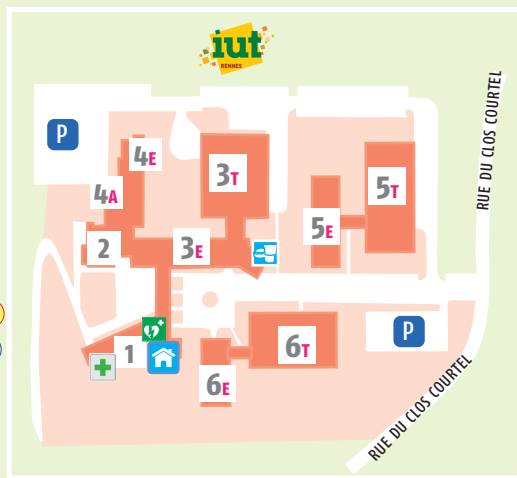

LÉGENDE DES PICTOGRAMMES

- Accueil / Sécurité
- Salle d'examen
- Restaurant Universitaire
- Cafétéria
- Point info étudiants
- Point santé
- Défibrillateur
- Culture
- Vélostar
- Arrêt de bus
- Parking

- Institut Universitaire de Technologie (IUT)**
Rue du Clos Courteil
- 1 • Accueil, administration/scolarité
 - 2 • Service formation continue et alternance, département génie civil
 - 3E, 3T • Département génie civil, CNAM
 - 4A, 4E • Administration chimie, Département chimie
 - 5E, 5T • Département GMP
 - 6E, 6T • Département GEII
 - 8A • Départements carrières sociales et GEA
 - 8B • Bibliothèque Paul Le Bohec
• Salle Condorcet

- 1A • Accueil /Standard
• Administration, scolarité sciences
• UFR SPM
- 2A • Appareurs zone Sud
• Amphis A, B, C, D, E, Louis-Antoine
• Hall des examens
- 2B • TP informatique
- 3 • TP zoologie
- 4 • TP botanique
• Collections et musée de zoologie
- 5 • TP géologie, électronique
• Collections et musée de géologie
- 5A • Salle d'enseignement, IUT GEA
- 6 • TP physique, électronique
- 7 • TP chimie
- 8A • IUT Carrières sociales, GEA
• Salle d'examen
• SMUT, action sociale
- 8B • Bibliothèque Paul Le Bohec,
• Salle Condorcet

ENTRÉE PRINCIPALE
N° 263

Arrêt Tournebride