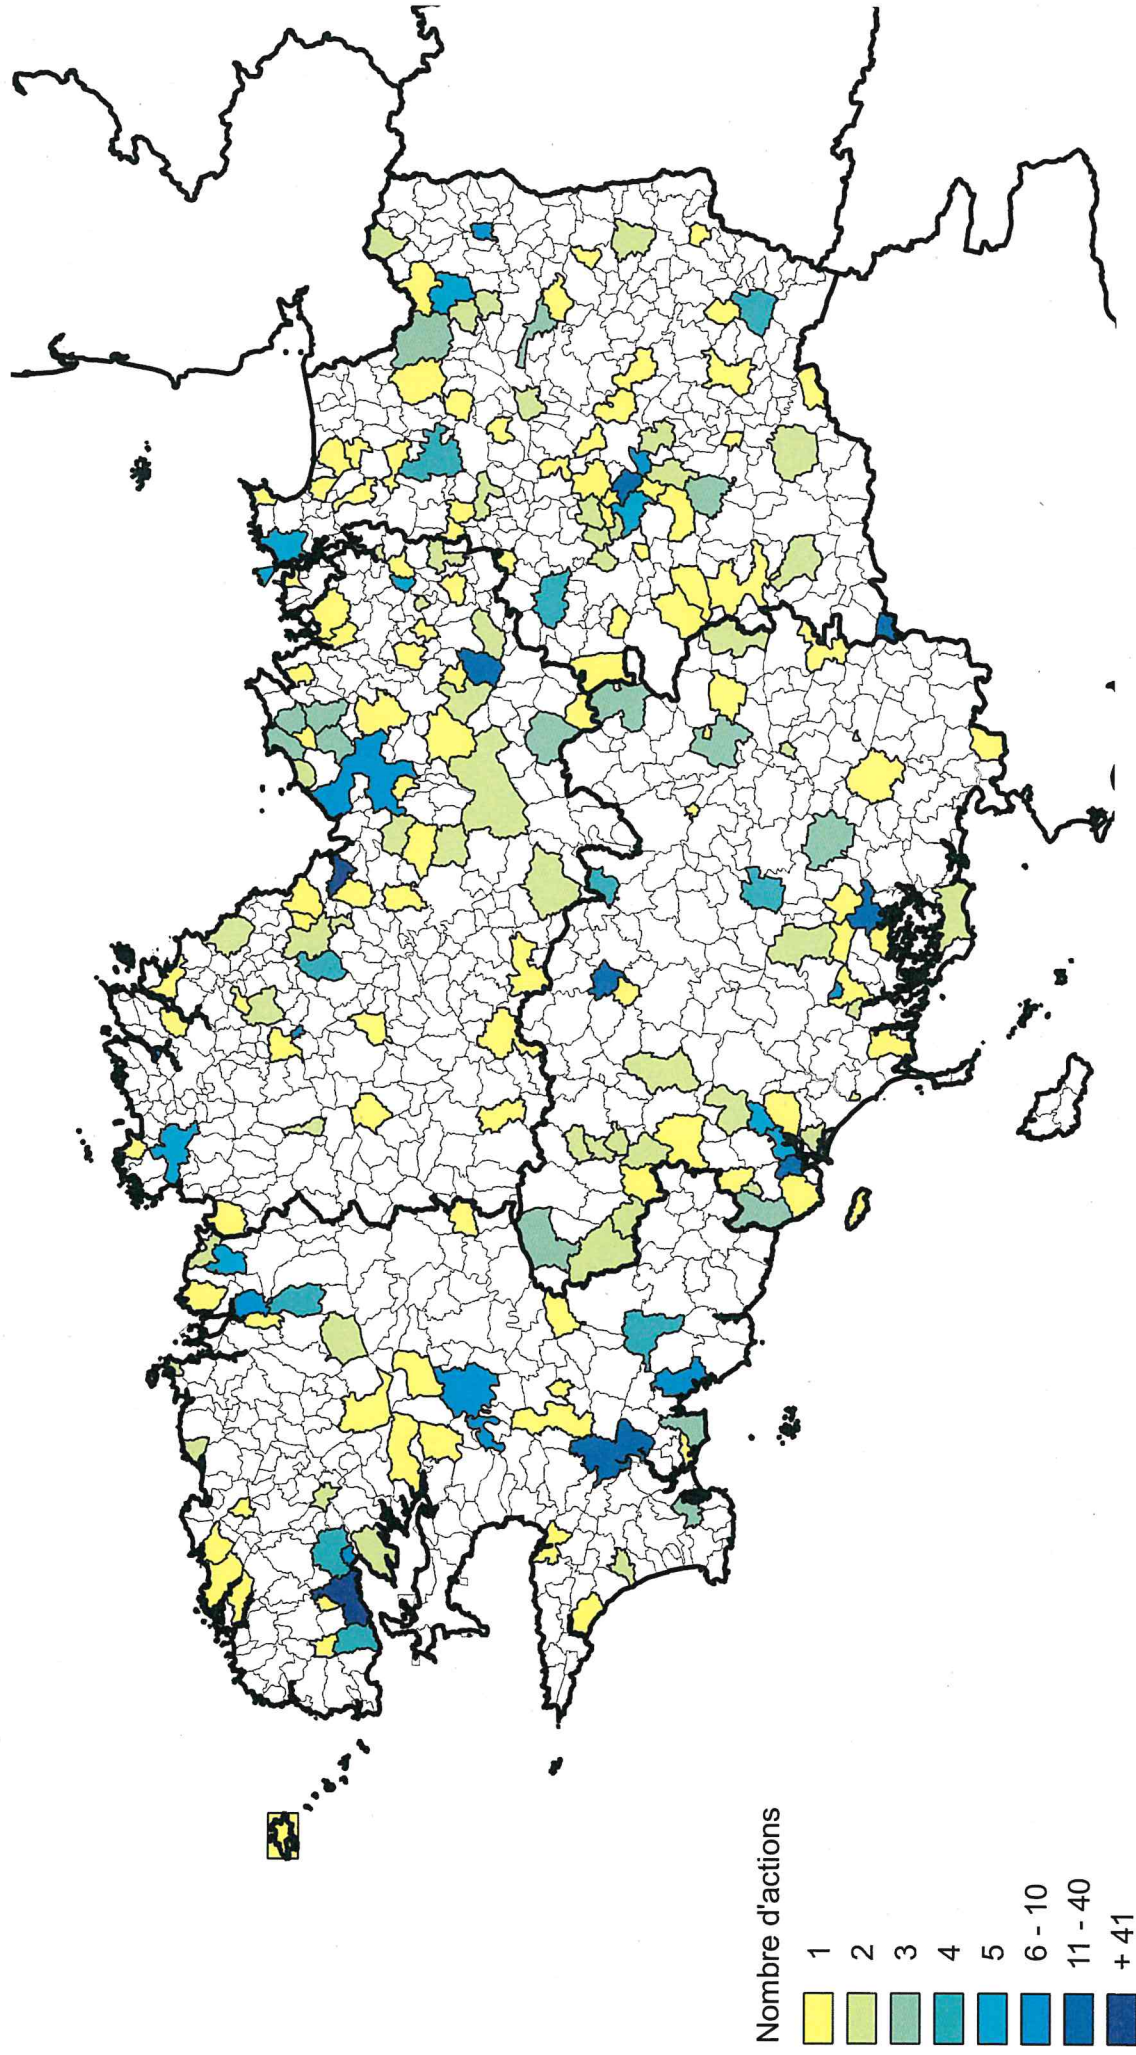

Education artistique et culturelle
Nombre de résidences d'artistes et de jumelages
menés dans les établissements scolaires en Bretagne *
Année scolaire 2018-2019

* enquête réalisée auprès des structures culturelles ayant reçu un soutien de la DRAC

DRAC Bretagne - service Education artistique et culturelle - février 2020