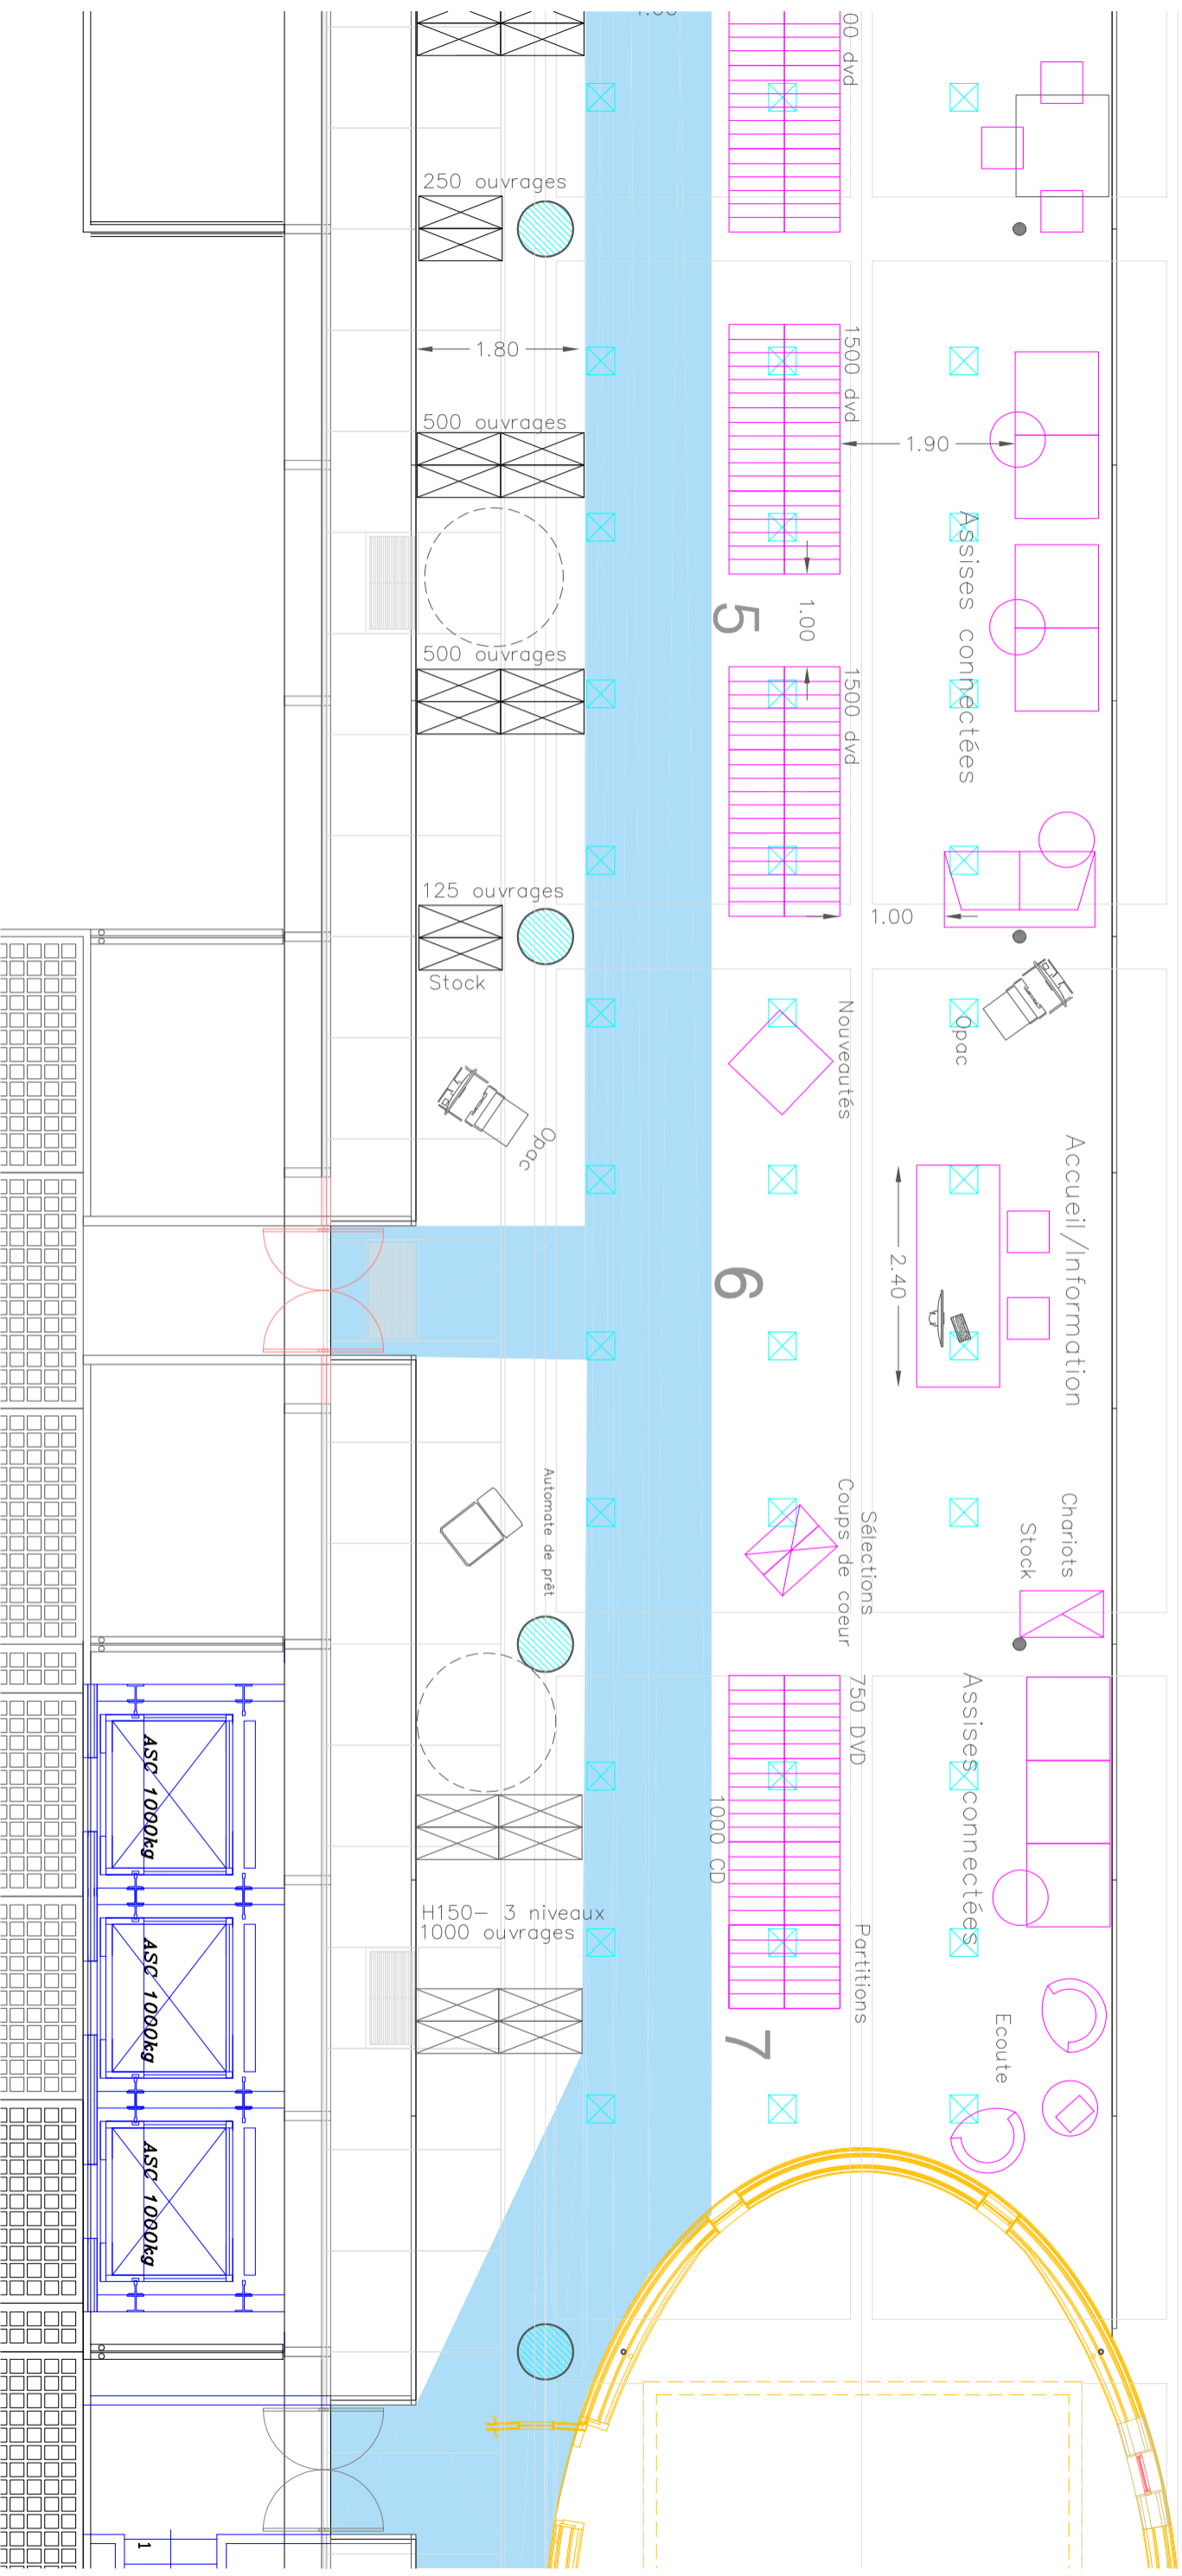

VIDE B1.1

MEDIATHEQUE CENTRALE

EMILE ZOLA

218 Boulevard de l'Aéroport international
34000 Montpellier

Esq. Aménagement R-1-H Espace Fellini - B

Ech 1/150 ZOLA-R1H-ESQZ.dwg 07 03 2019

Maitre d'Oeuvre
Montpellier Méditerranée Métropole
50 place Zeus 34961 Montpellier cedex 2

Xavier Meichelbeck
Architecte Conseil
A.M.O. Aménagements
contact@artfacto.com
06 61 99 15 21