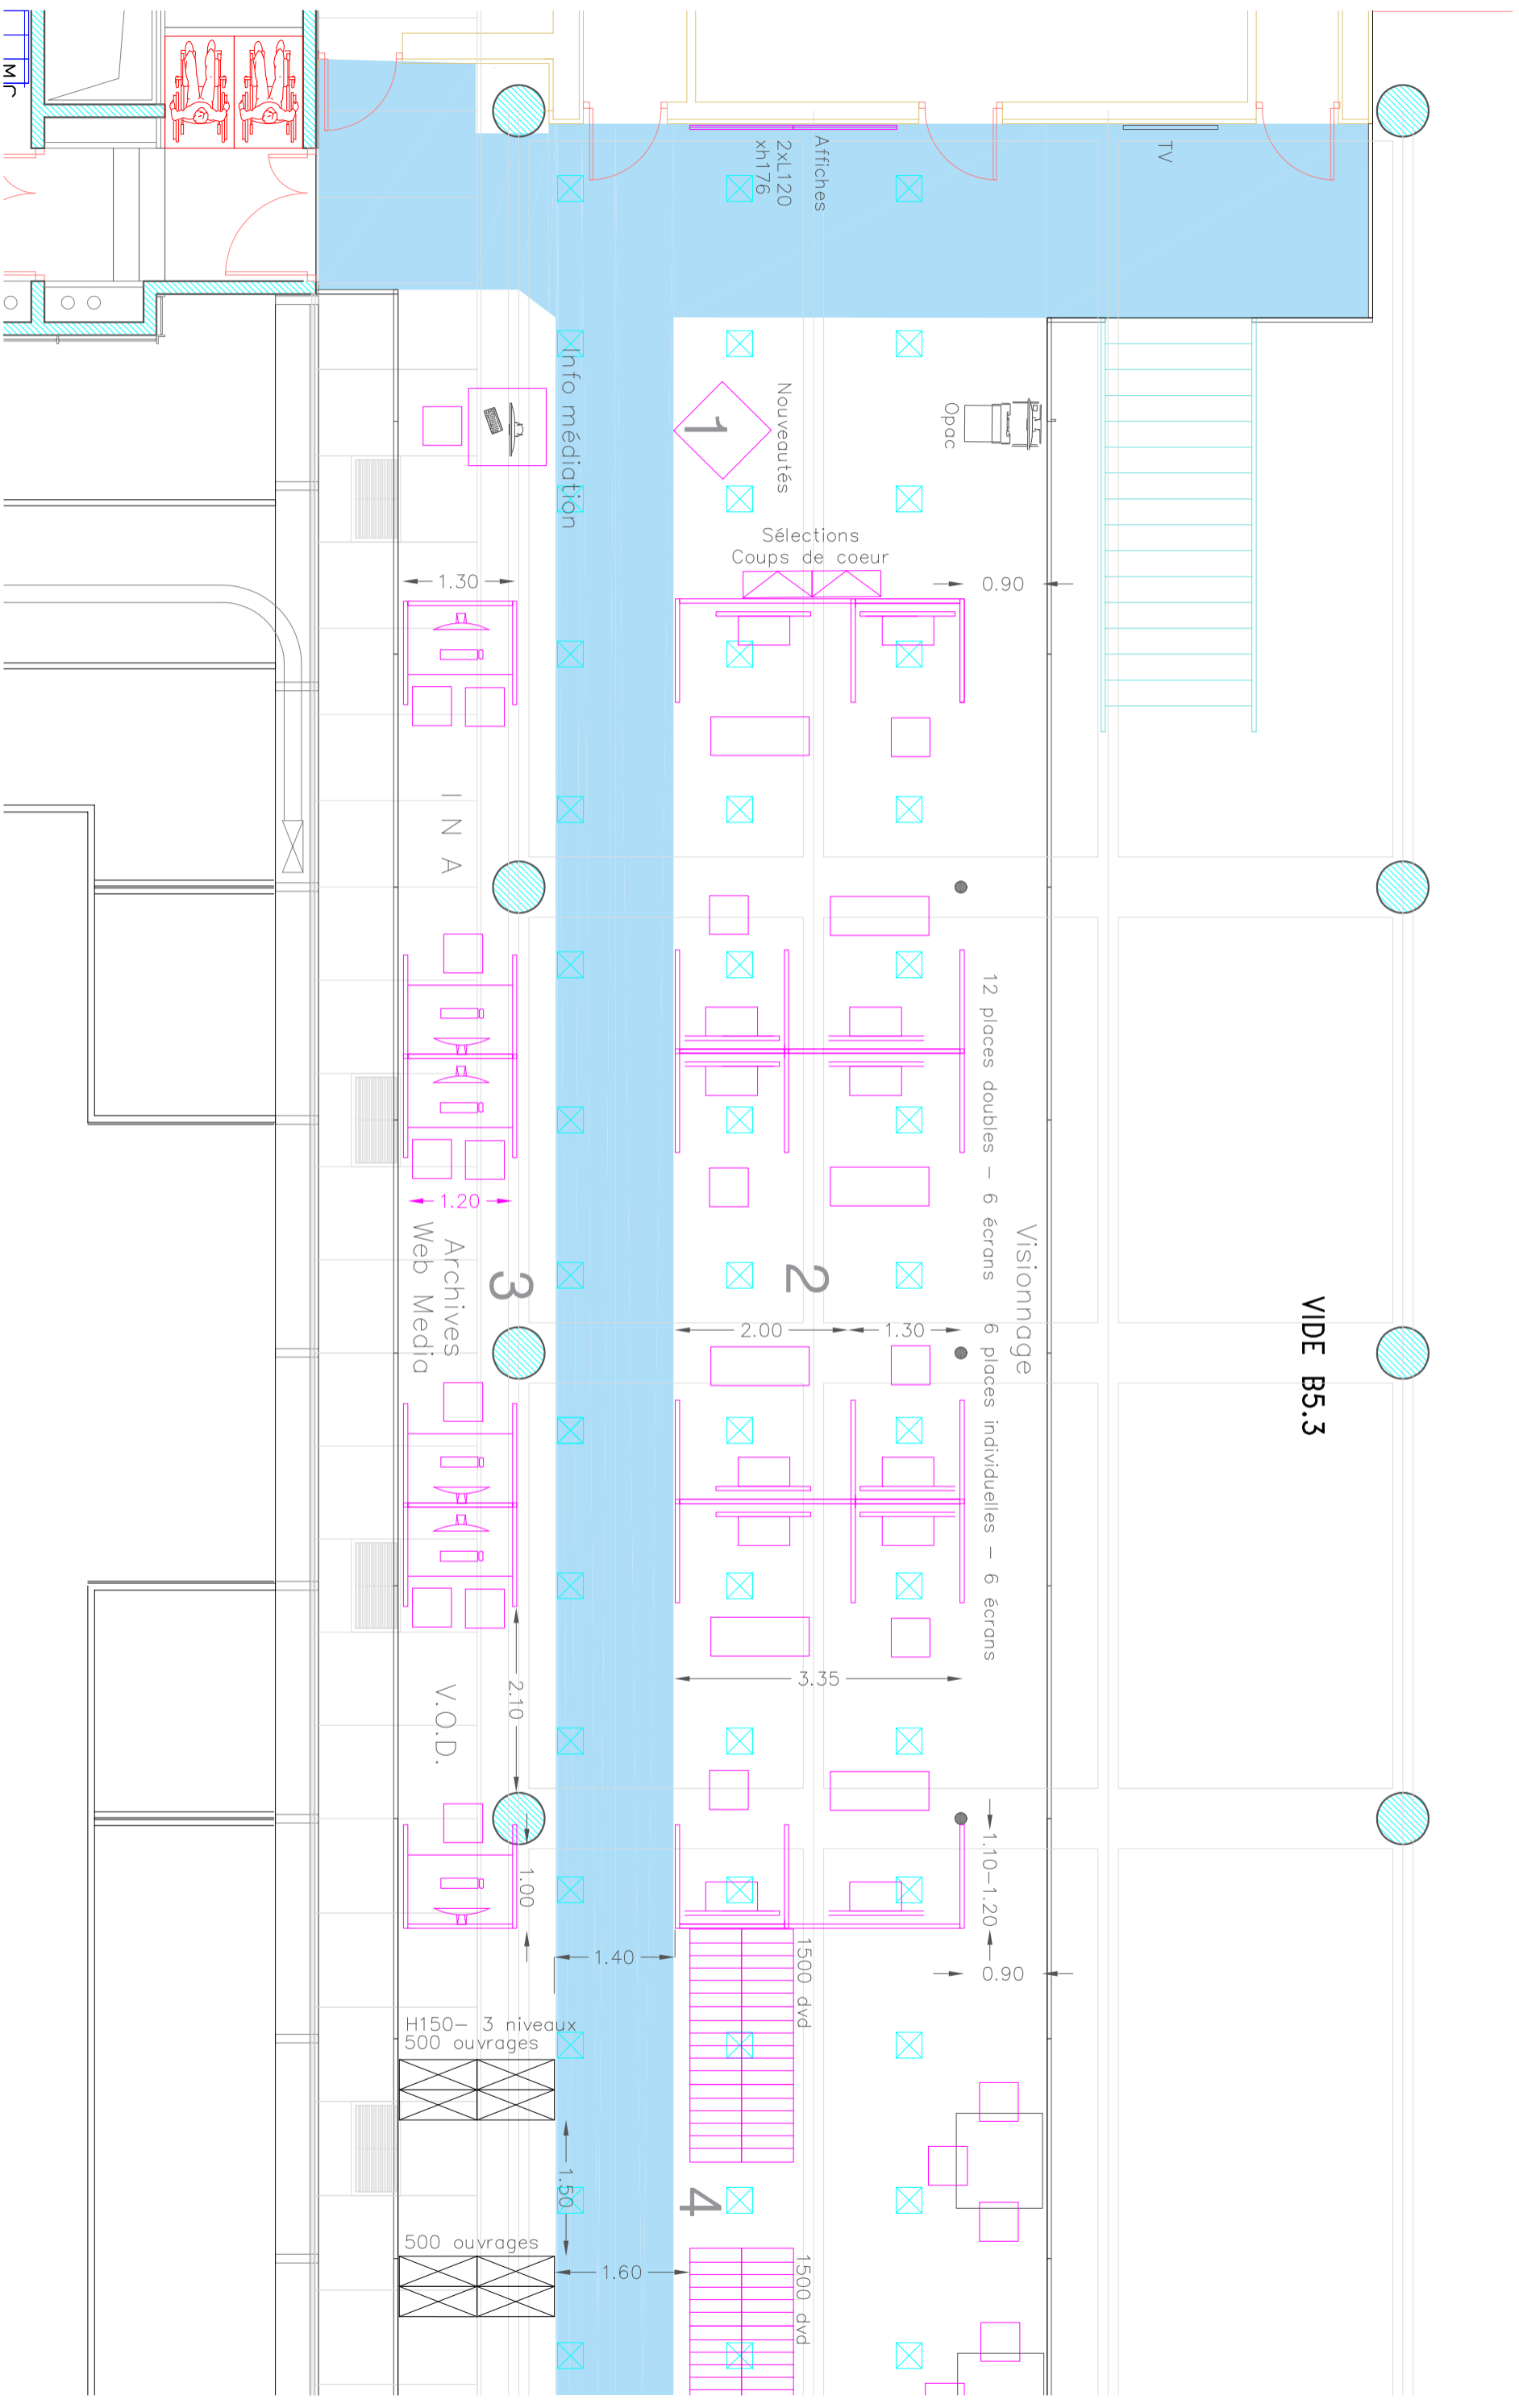

VIDE B5.3

MEDIATHEQUE CENTRALE

EMILE ZOLA

218 Boulevard de l'Aéroport international
34000 Montpellier

Esq. Aménagement R-1-H Espace Fellini - A

Ech 1/150 ZOLA-R1H-ESQZ.dwg 07 03 2019

Maitre d'Oeuvre
Montpellier Méditerranée Métropole
50 place Zeus 34961 Montpellier cedex 2

Xavier Meichelbeck
Architecte Conseil
A.M.O. Aménagements
contact@artfacto.com
06 61 99 15 21