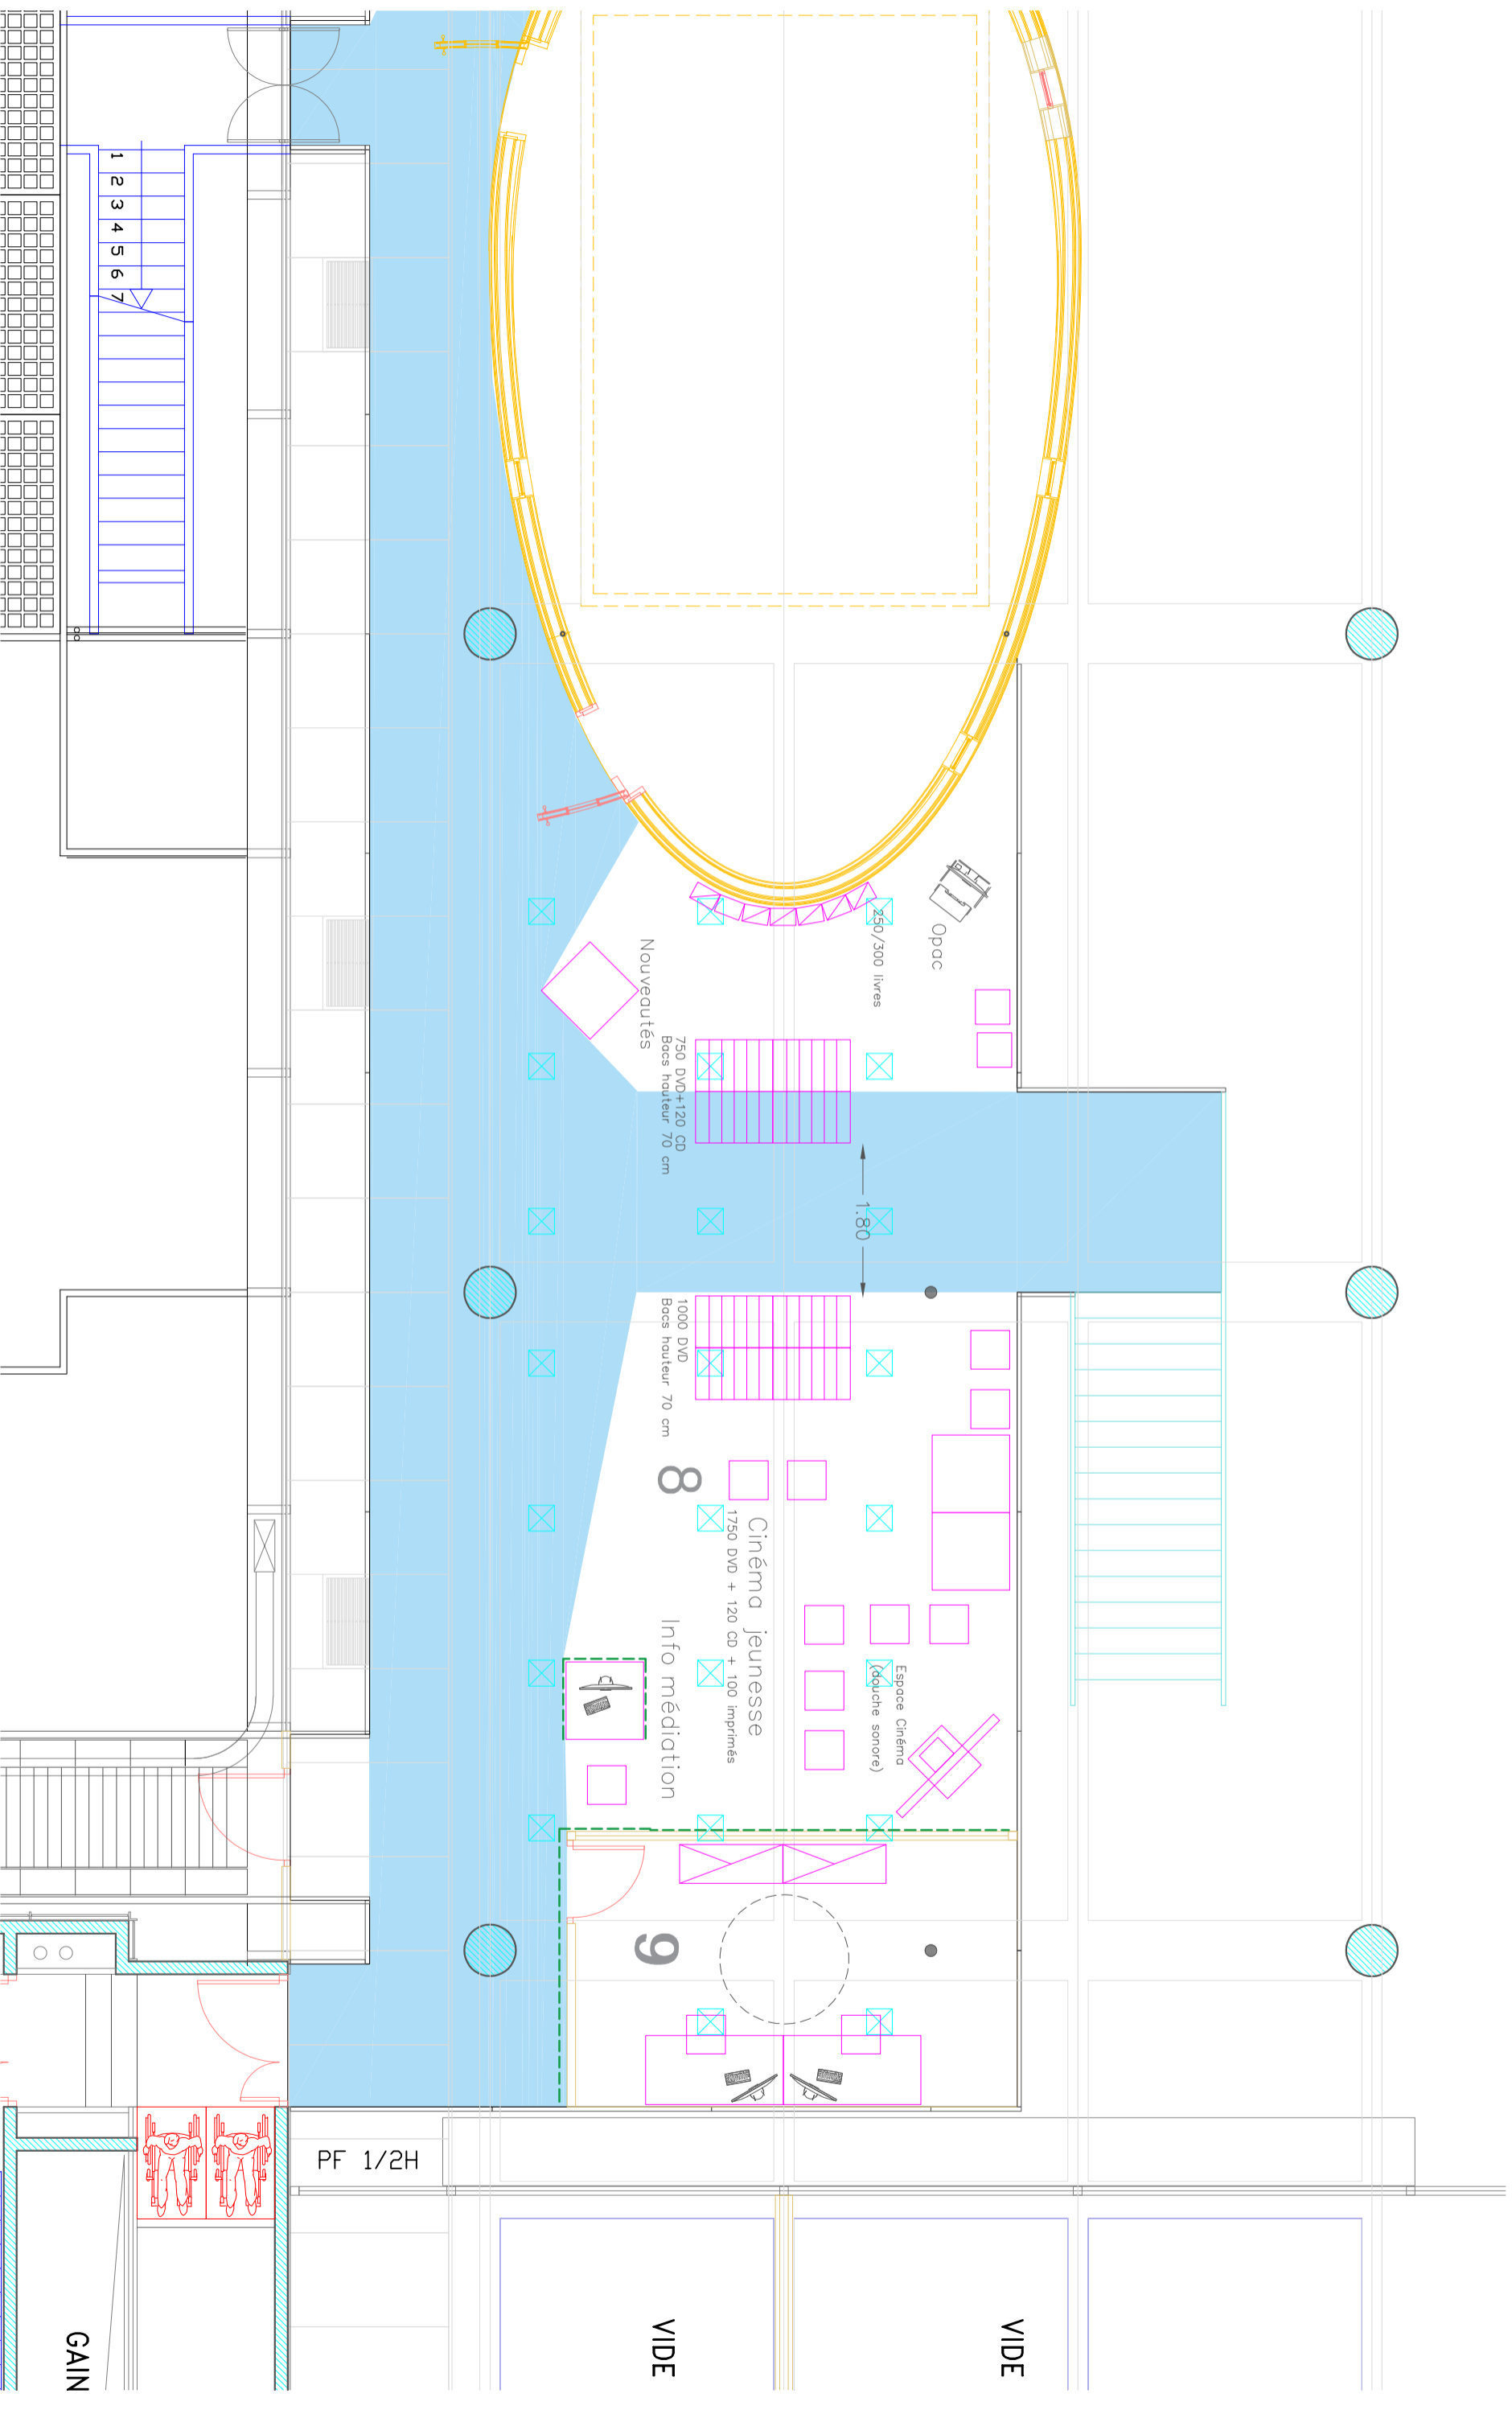

MEDIA THEQUE CENTRALE

EMILE ZOLA

218 Boulevard de l'Aéroport international
34000 Montpellier

Esq. Aménagement R-1-H Espace Fellini - C

Ech 1/150 ZOLA-R1H-ESQZ.dwg 07 03 2019

Maitre d'Oeuvre
Montpellier Méditerranée Métropole
50 place Zeus 34961 Montpellier cedex 2

Xavier Meichelbeck
Architecte Conseil
A.M.O. Aménagements
contact@artfacto.com
06 61 99 15 21