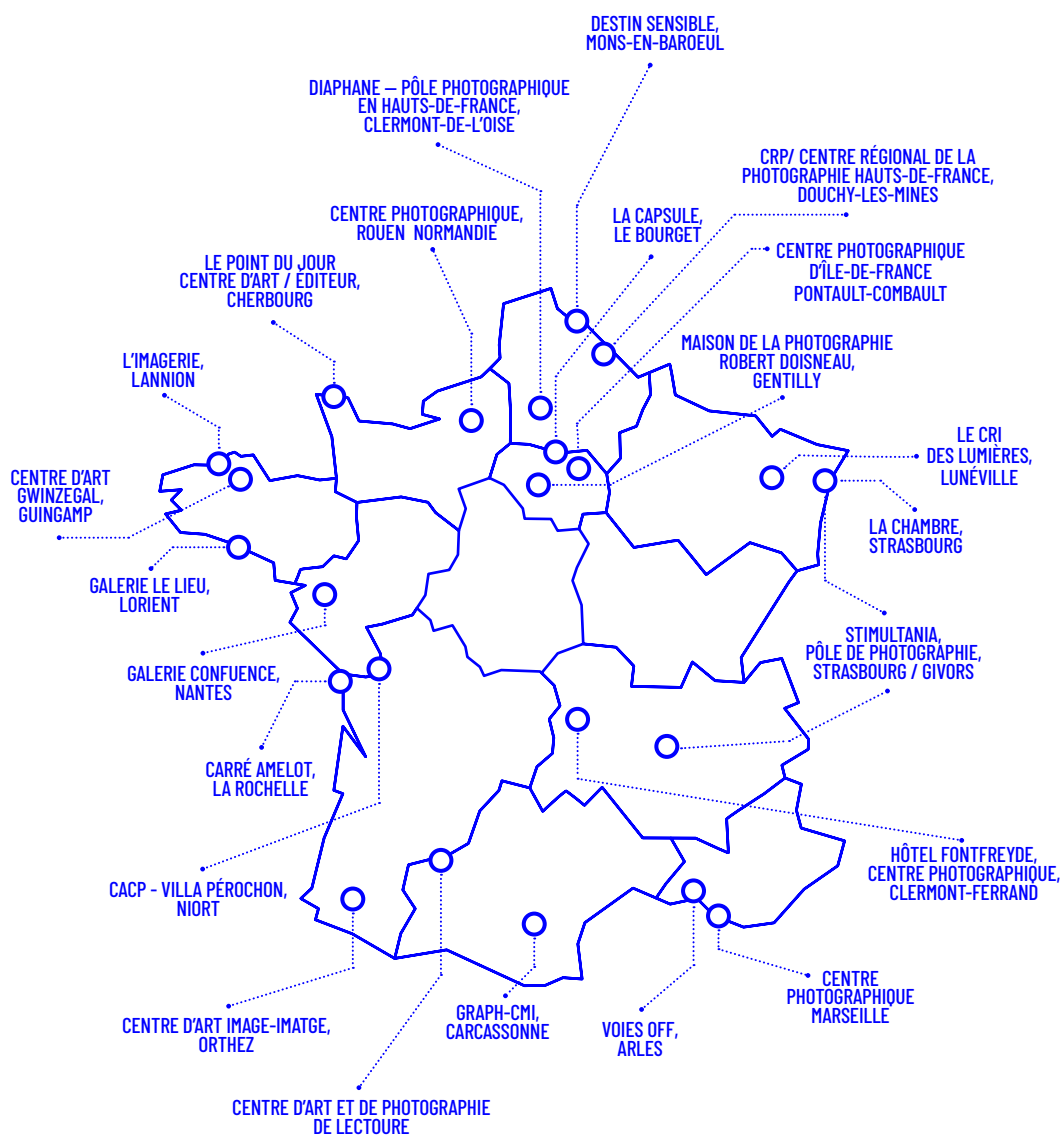

LE RÉSEAU

DIAGONAL

Un réseau unique pour une photographie multiple

Seul organisme dans l'hexagone réunissant des structures qui produisent et diffusent des images, Diagonal promeut depuis une décennie la photographie dans sa diversité.

Un réseau multiple pour un engagement unique

Fort de l'expérience de ses vingt-trois membres, implantés sur tout le territoire, Diagonal s'engage aux côtés des artistes et des professionnels pour la photographie et fait de l'éducation artistique et culturelle sa priorité.

23 membres, répartis sur 10 régions, 20 départements