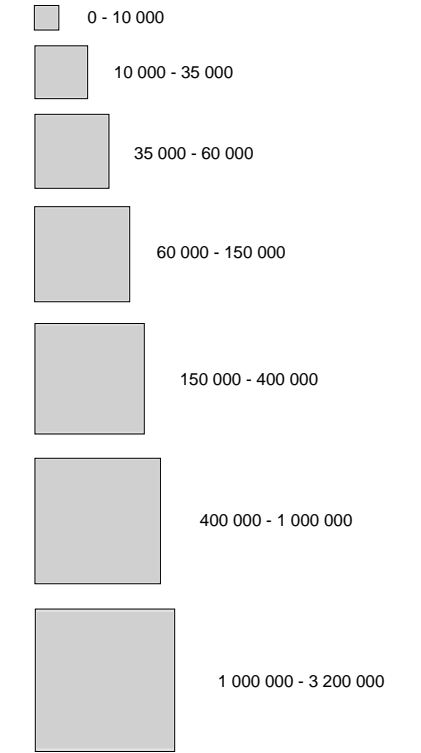

Le tissu cinématographique de la région Occitanie en 2018

Fréquentation en 2018

Données statistiques

213 étab - 552 écrans - 97 656 fauteuils

16 854 000 entrées - IF : 2,92

201 196 000 entrées - IF : 3,13

Habitants par fauteuil : 59

Habitants par fauteuil : 57

Ratio écran pour 10 000 hab : 0,96

Ratio écran pour 10 000 hab : 0,93

5 774 000 habitants - densité : 79 hab/km²

64 301 000 habitants

densité : 118 hab/km²

(Données INSEE 2015)

(Données statistiques nationales)

OCCITANIE

CARTE ADRC
Données CNC 2018

© Tous droits réservés L'adrc

0 7,5 15 22,5 30 km