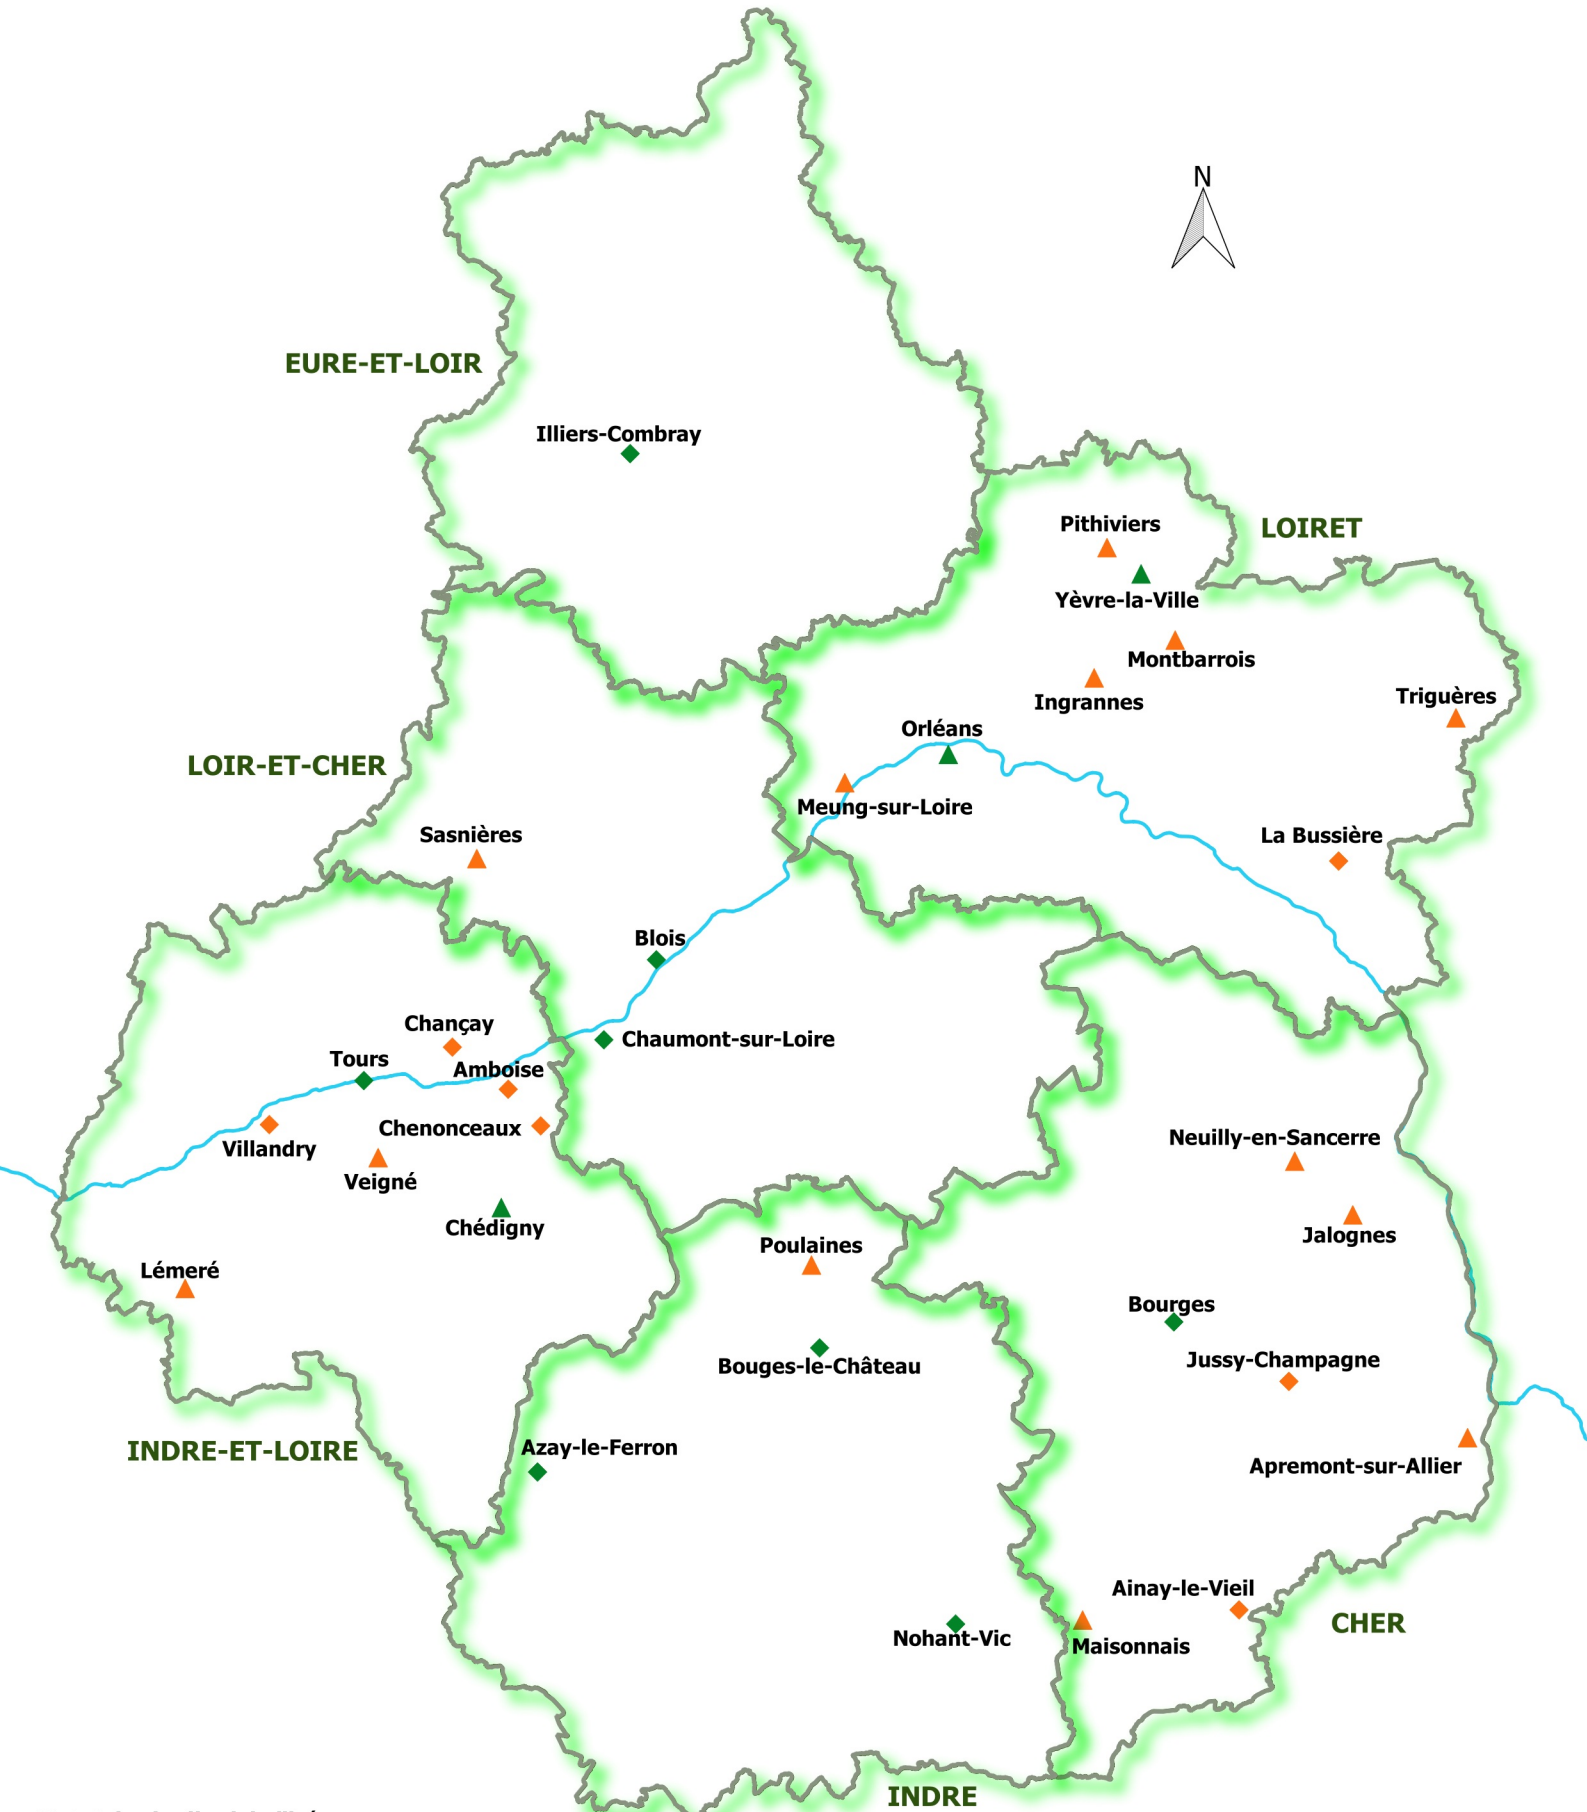

31 jardins labellisés "Jardin remarquable"

en Centre-Val de Loire - 2022

Statut des jardins labellisés

- ◆ Privé, protégé au titre des monuments historiques
- ◆ Public, protégé au titre des monuments historiques
- ▲ Privé, non protégé
- ▲ Public, non protégé
- La Loire