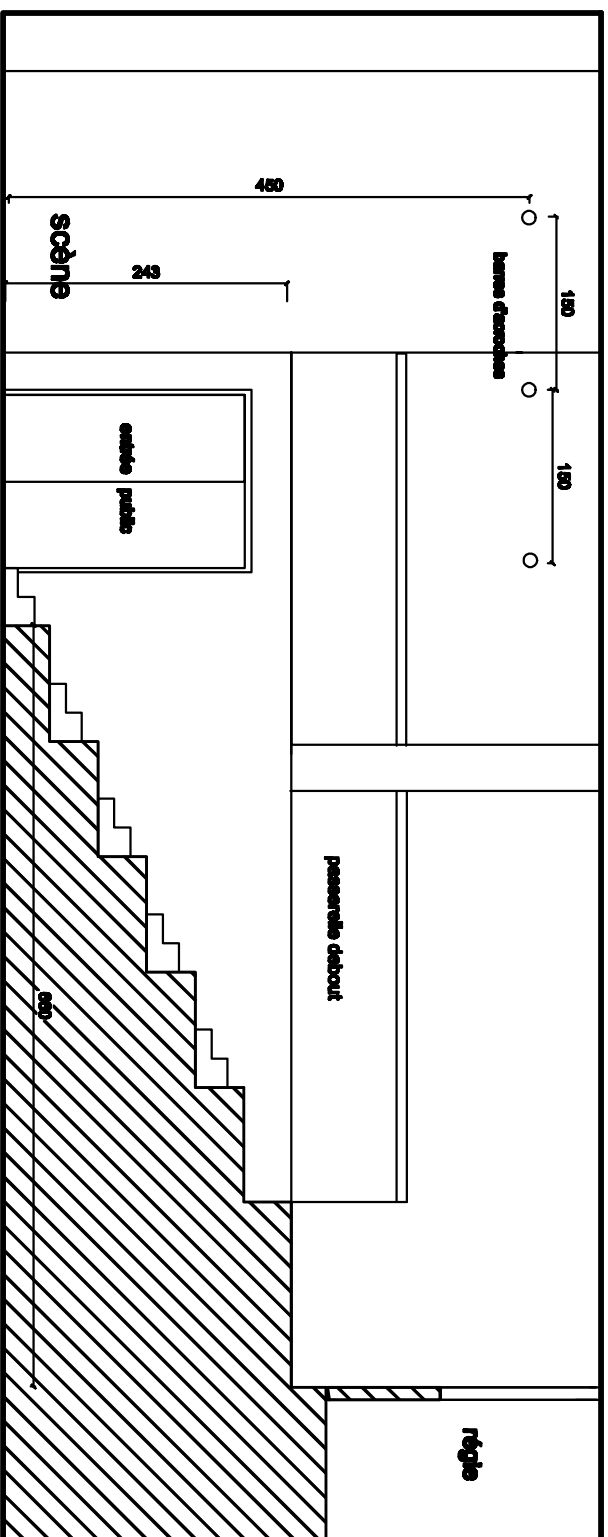

FICHE TECHNIQUE

AUDITORIUM MEDIATHEQUE DE VAISE

JAUGE

85 places assises

PLATEAU

Ouverture 9m60

Profondeur 4m85

4 perches fixes, Hauteur sous perches 4m 55

1 écran de 4m x 4m (*fixe au lointain plateau*)

1 lecteur Blu-ray Philips 7000 série

1 vidéo projecteur Christie DHD670-E (*utilisation hors répétition*)

**COUPE LONGITUDINALE DE
L'AUDITORIUM
MEDIATHEQUE DE VAISE**

100 cm