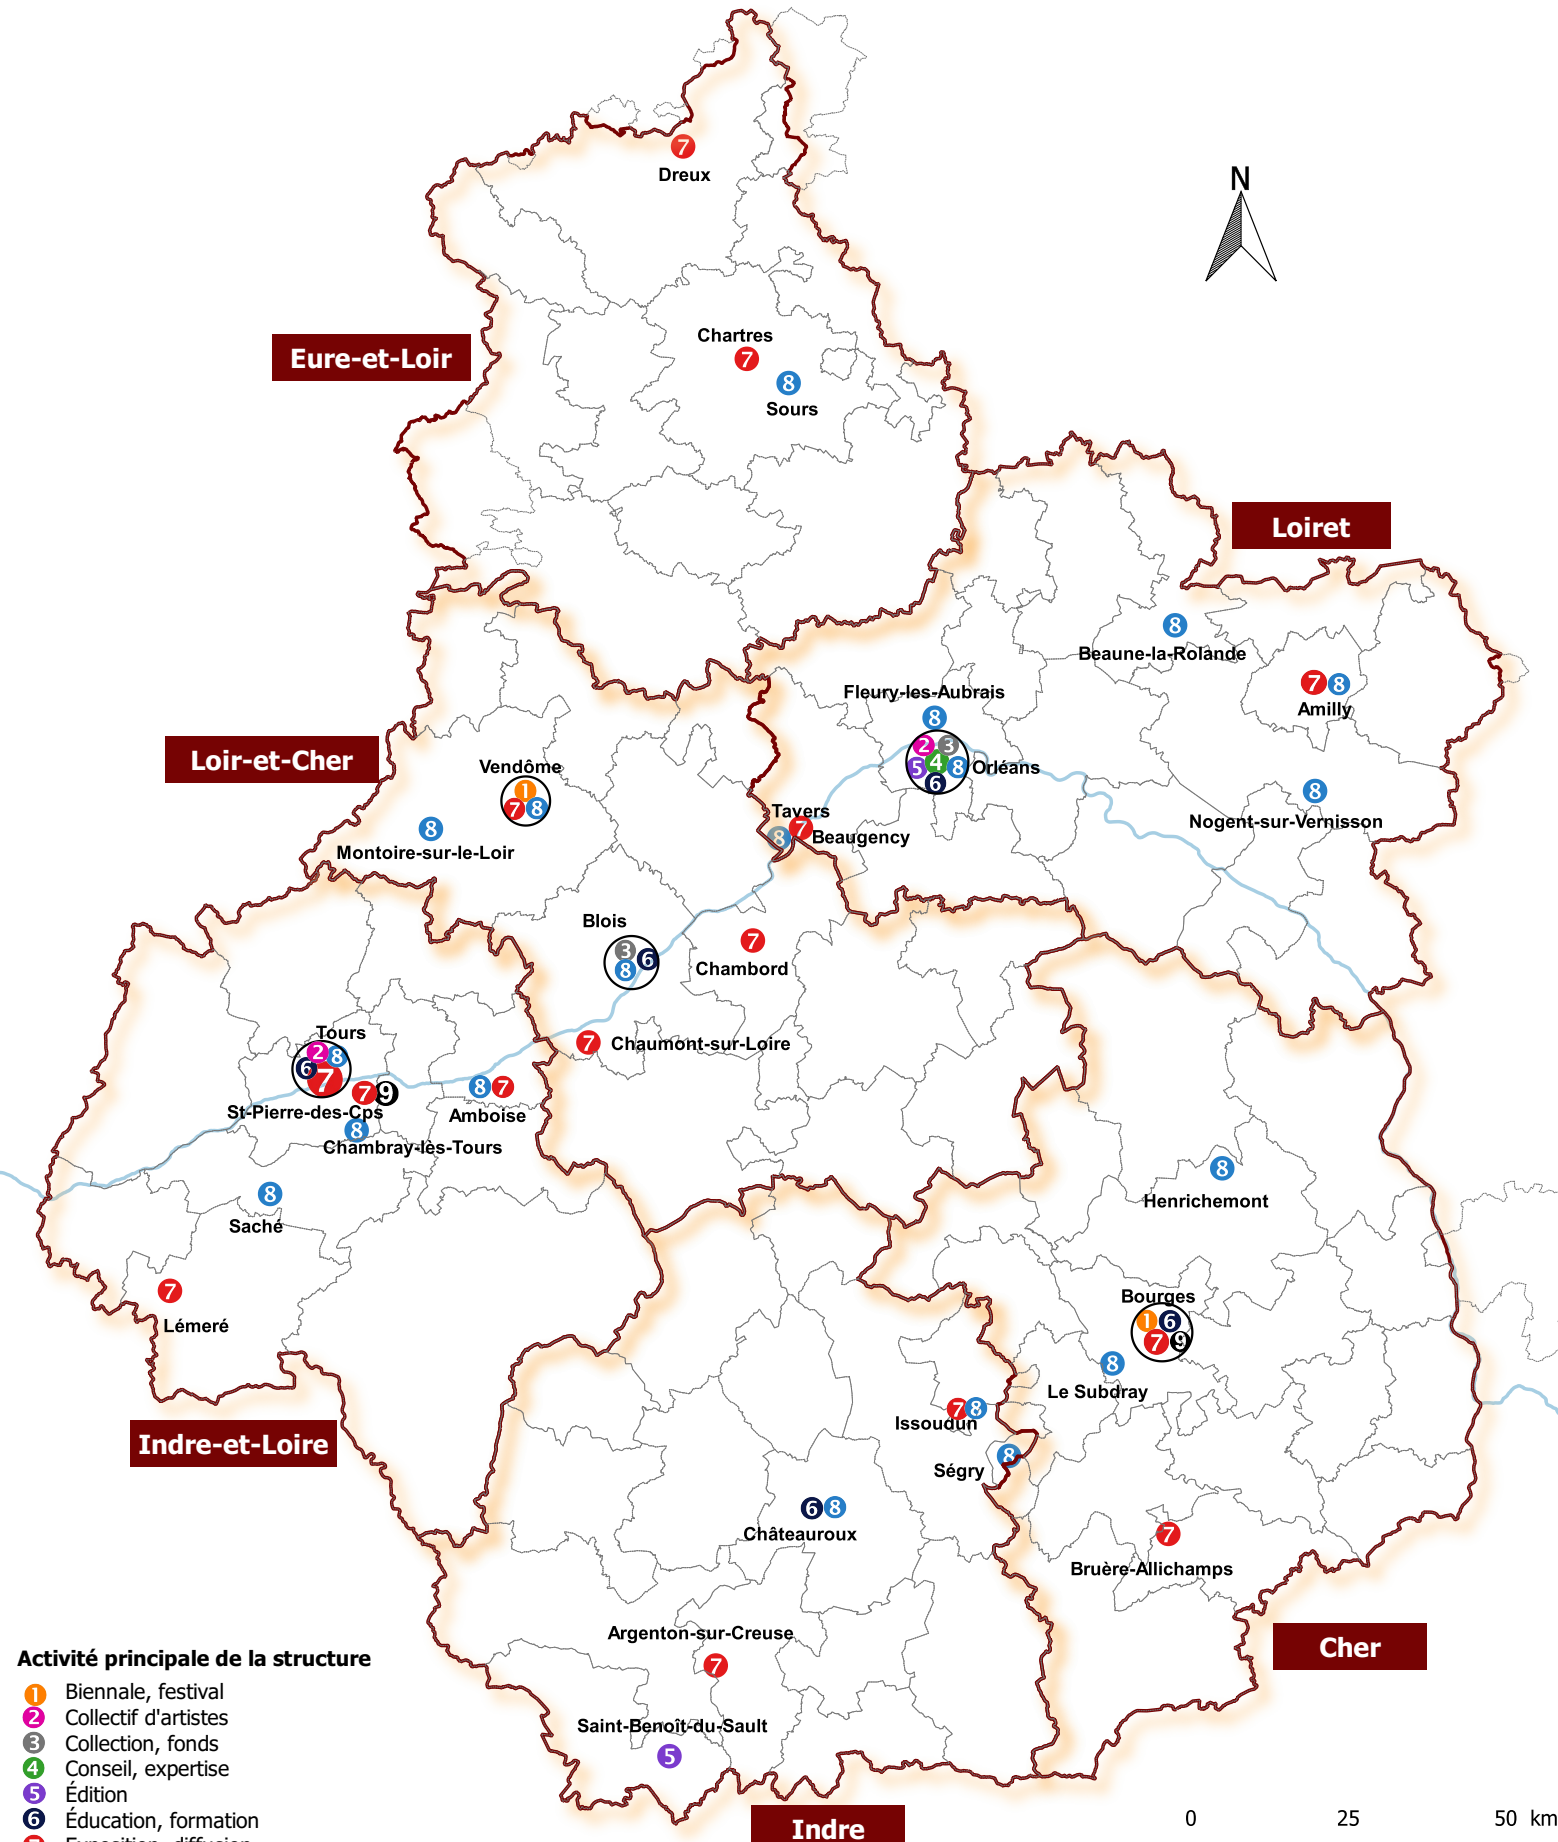

Structures arts visuels - 2021

Activité principale de la structure

- 1 Biennale, festival
- 2 Collectif d'artistes
- 3 Collection, fonds
- 4 Conseil, expertise
- 5 Édition
- 6 Éducation, formation
- 7 Exposition, diffusion
- 8 Résidence d'artistes
- 9 Recherche

□ Limites intercommunales 2019
— La Loire

Cartographie non exhaustive signalant principalement les structures partenaires, ou les labels du ministère de la Culture

Fonds de carte : IGN
Données : DRAC Centre-Val de Loire
Conception : DRAC / MCDIC
Mai 2021