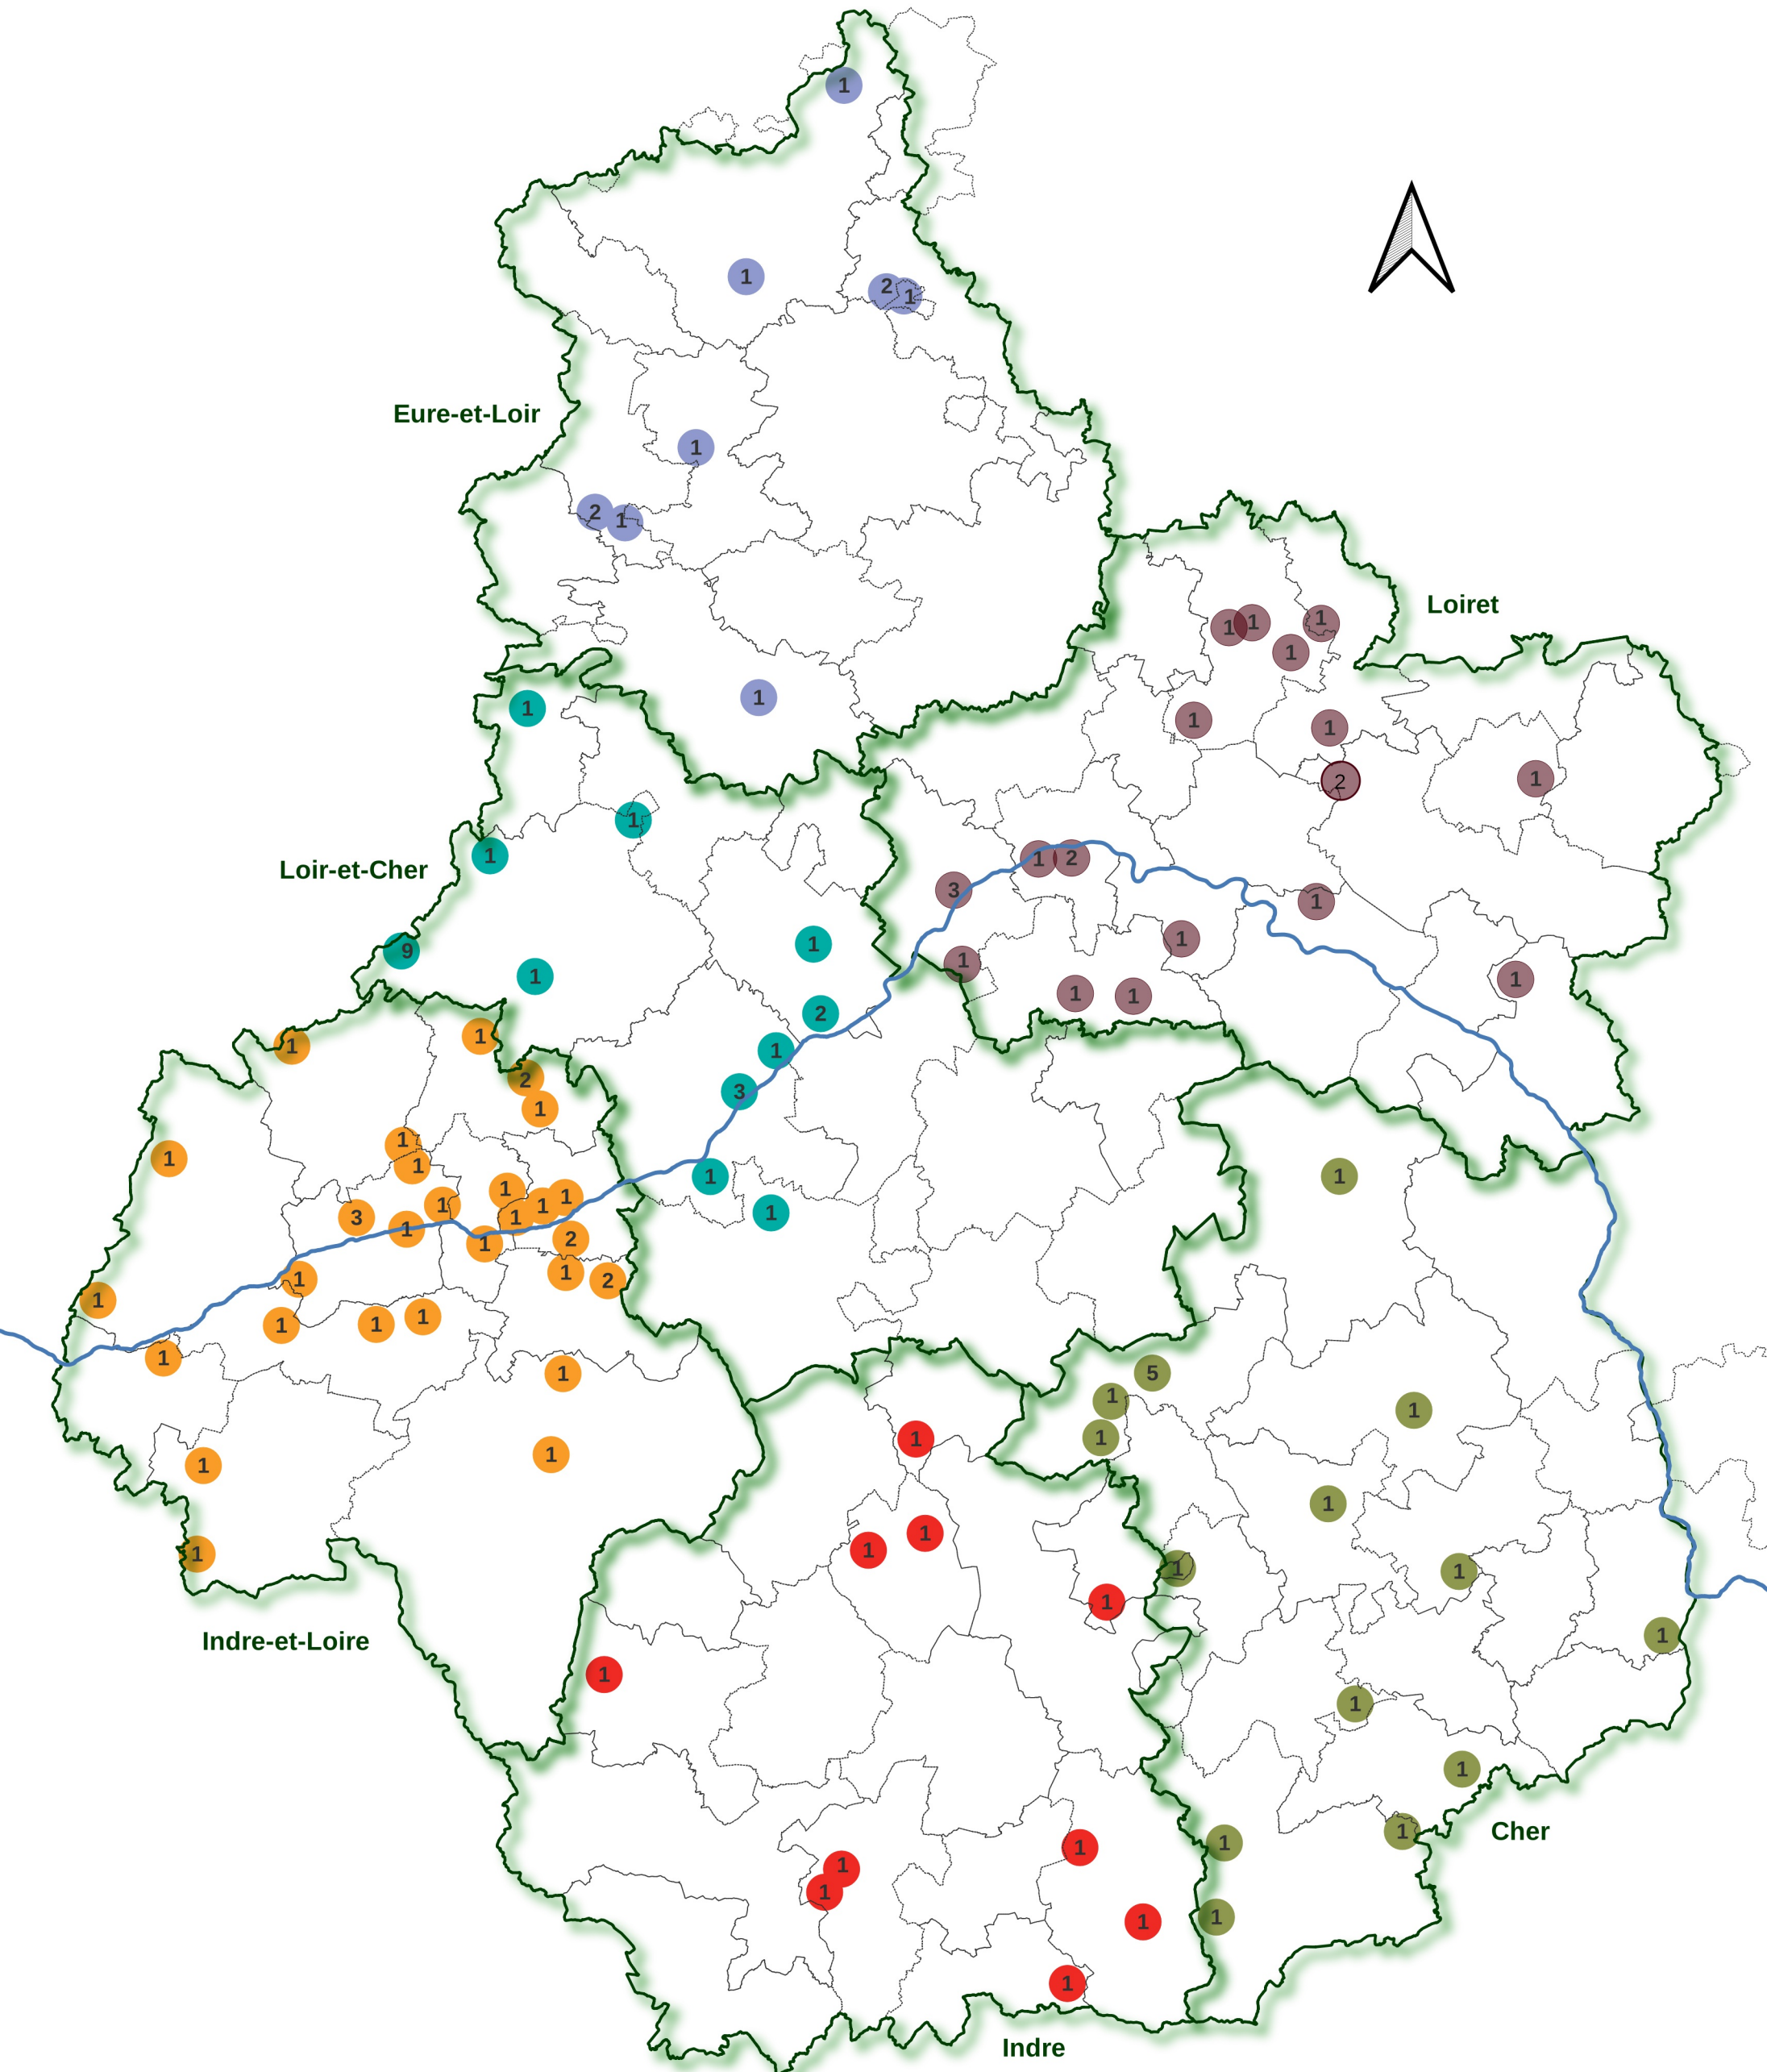

Rendez-vous aux jardins en Centre-Val de Loire 2-4 juin 2023

Localisation et nombre de jardins ouverts

- ▭ Limites intercommunales
- La Loire

0 10 20 km

Fonds de carte : IGN
Données : DRAC Centre-Val de Loire
Conception : DRAC / MCDIC
Mai 2023