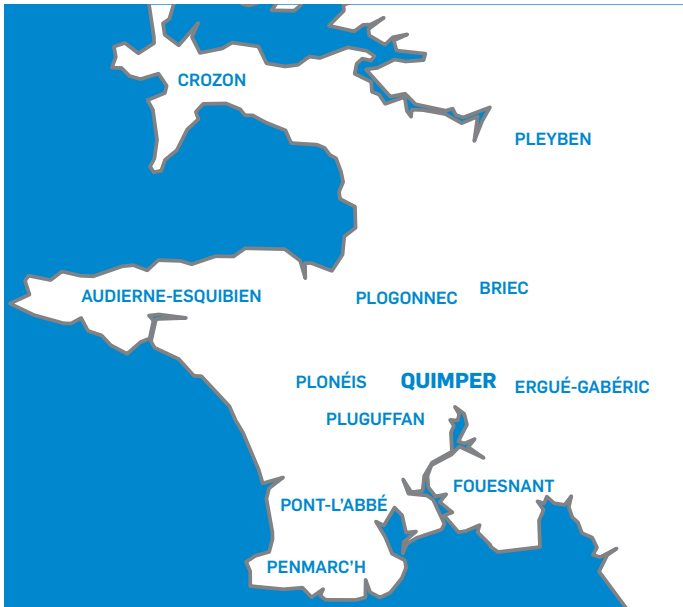

SA 03 > VE 09 FÉV

BRIEC, PLEYBEN, QUIMPER, AUDIERNE-ESQUIBIEN,
ERGUÉ-GABÉRIC, PONT-L'ABBÉ | 🕒 50 MIN | € 10 | **DÈS 8 ANS**

AU MAUVAIS ENDROIT AU MAUVAIS MOMENT

ALICE BARRAUD / RAPHAËL DE PRESSIGNY

Alice, voltigeuse, est touchée au bras lors des attentats de 2015. Bouleversante et drôle, elle raconte sa reconstruction, accompagnée en musique par Raphaël de Pressigny (Feu! Chatterton). De coups de folie en instant de grâce, un fragment de vie lumineux.

MA 06 > JE 08 FÉV

THÉÂTRE DE CORNOUAILLE | 🕒 1H10 | € 10 > 26 | **DÈS 10 ANS**

Circonova rayonne dans le Finistère

Quatre semaines de cirque, 38 représentations, le festival Circonova rayonne en Cornouaille et sur le département. Les spectacles sont programmés dans 12 communes partenaires :