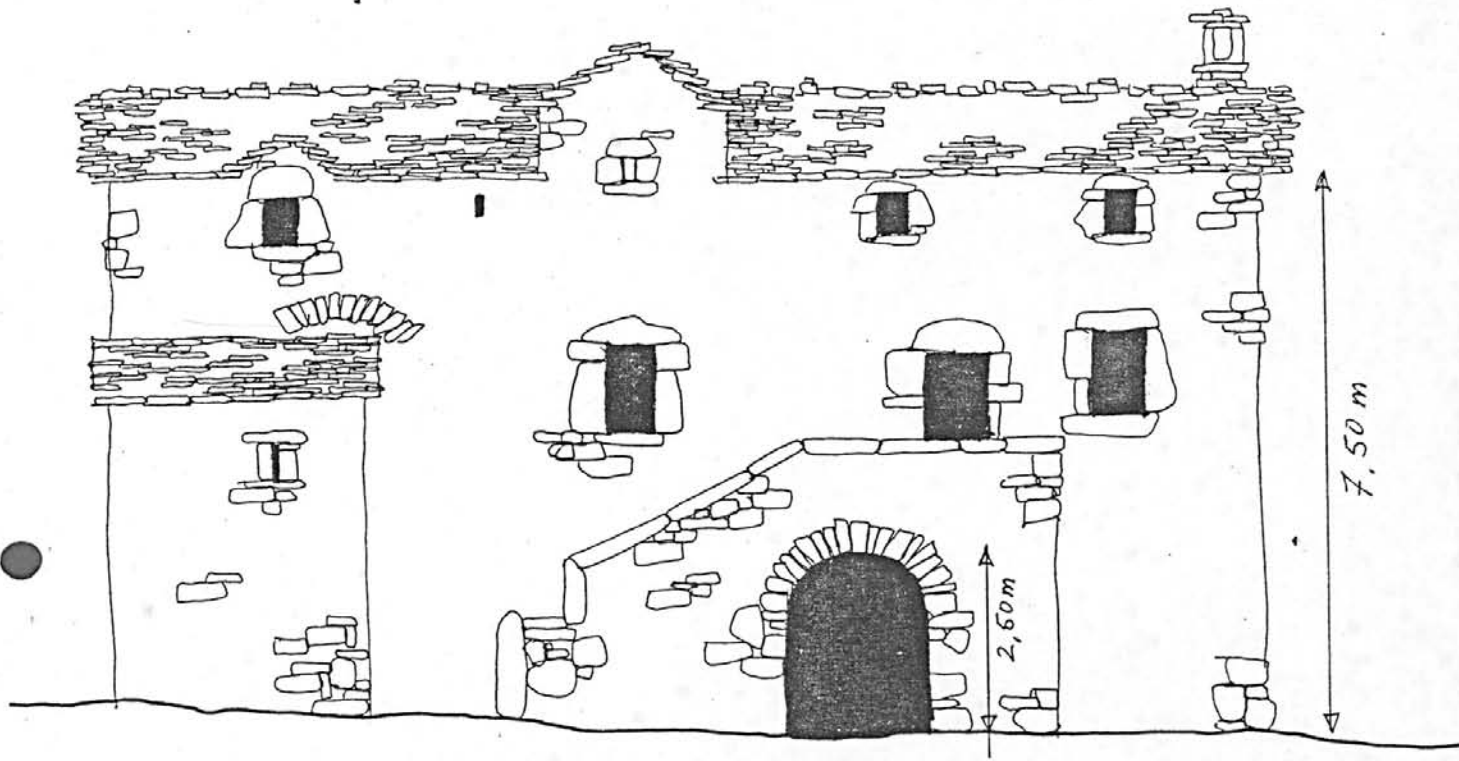

48 LAVAL-DU-TARN Lueysse

Ferme n° 1

Pl. III Elévation sud. Croquis (R. Domon 1968 © Inventaire Languedoc-Roussillon)

ELEVATION