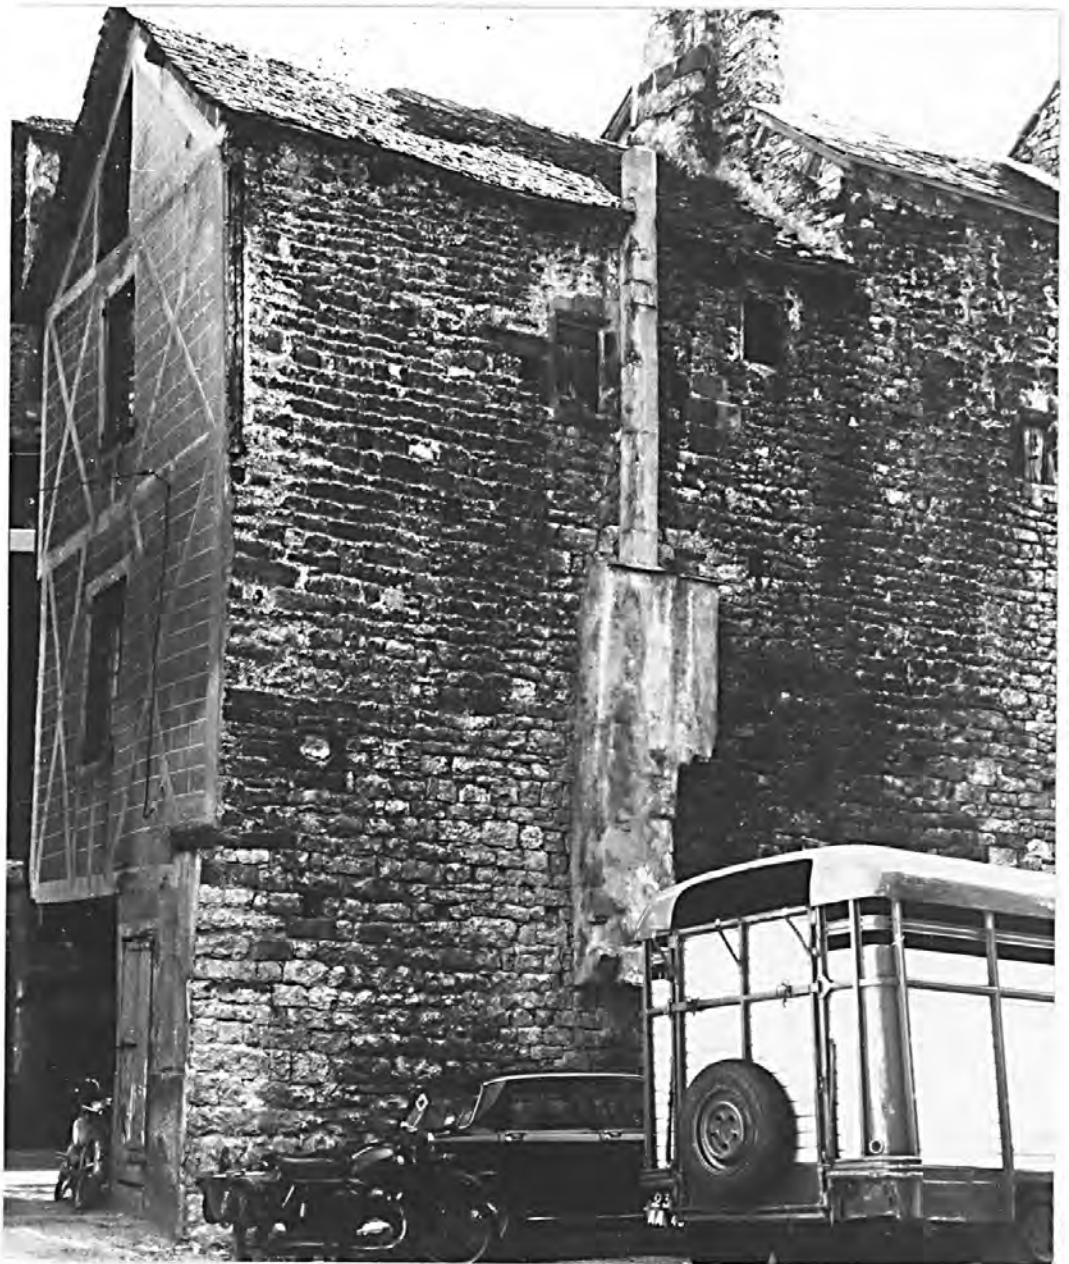

48. LA CANOURGUE.

Rue de la Ville, 4e maison

MAISON

3. Elévations latérale et postérieure.

Photo M. DESCOSY
n° 68.48.528 X