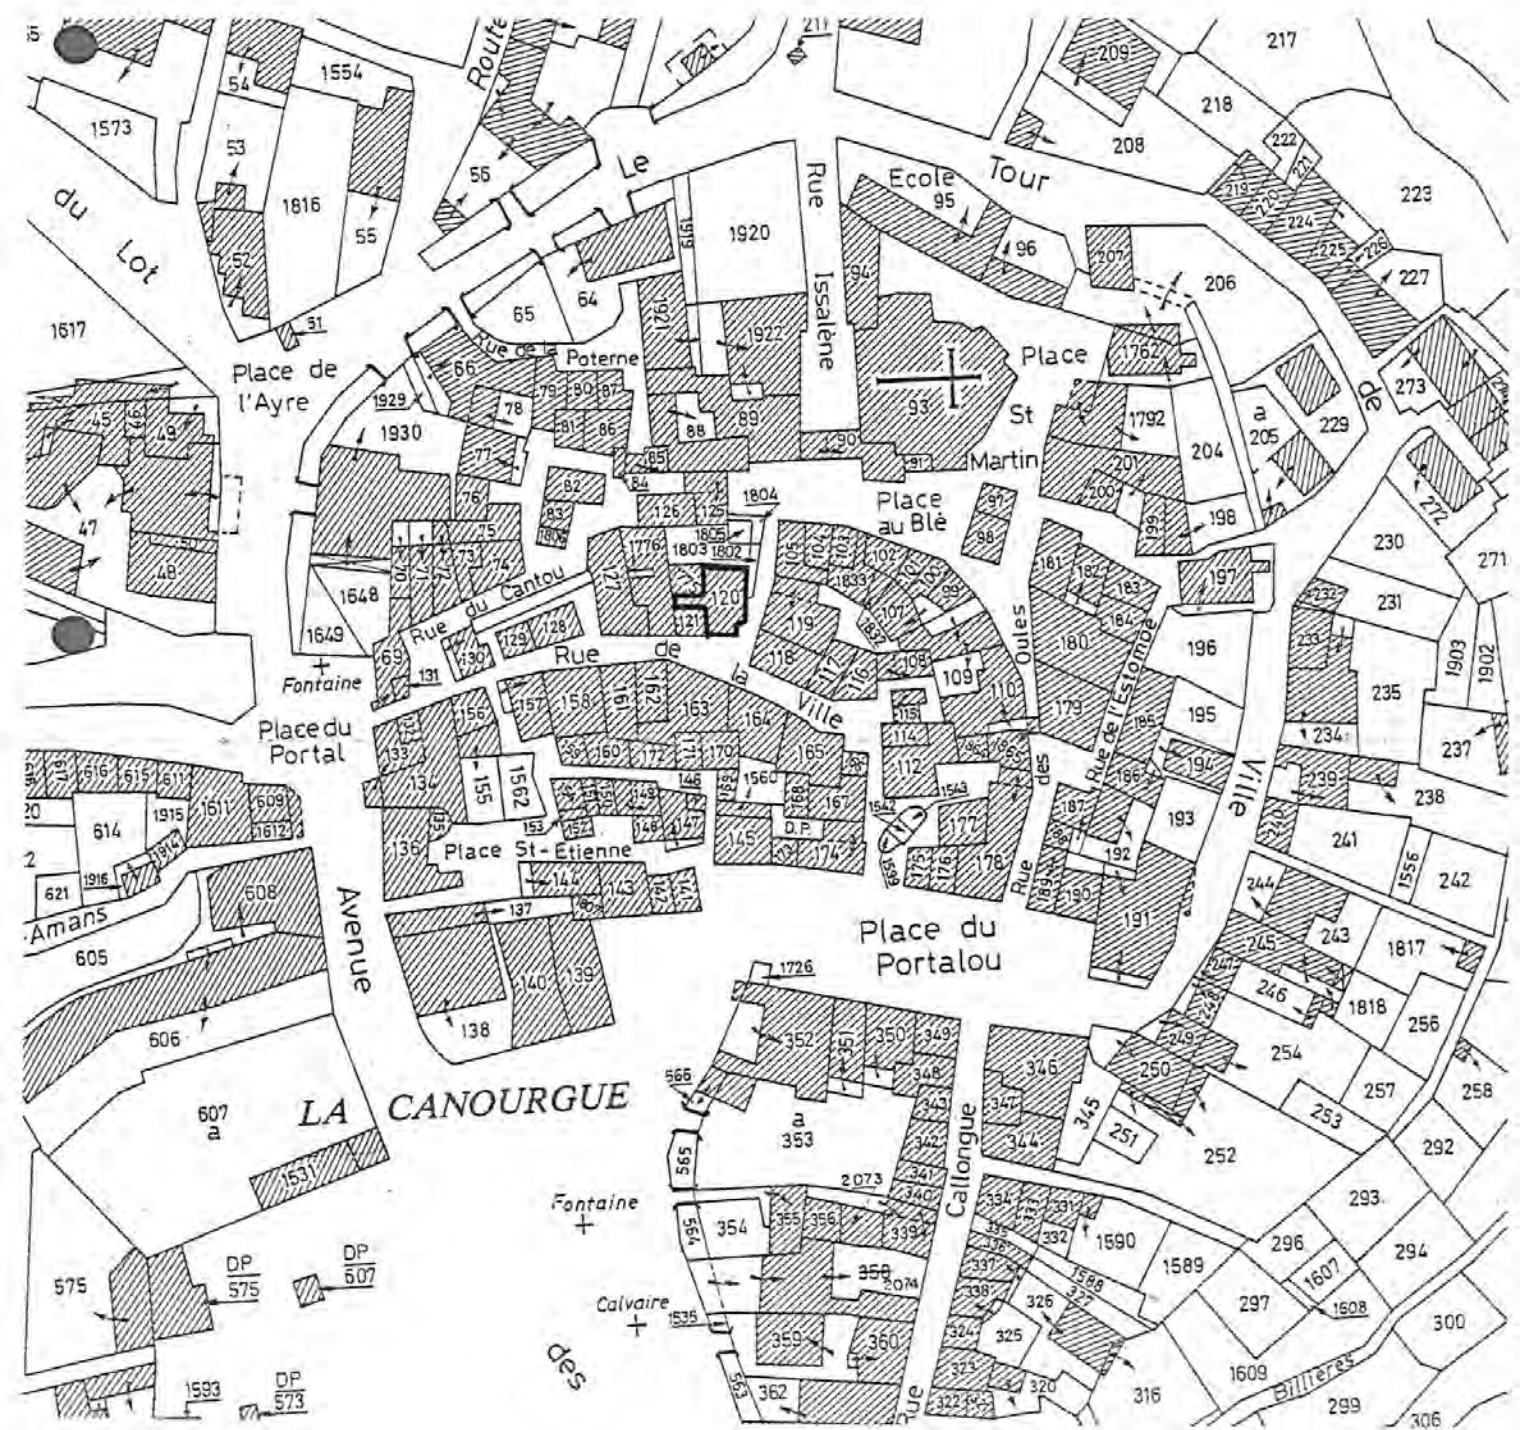

45

48- LA CANOURGUE

Maison

4ème maison rue de la Ville

Plan de situation. Extrait du plan cadastral, section B, 1983, échelle : 1/1250