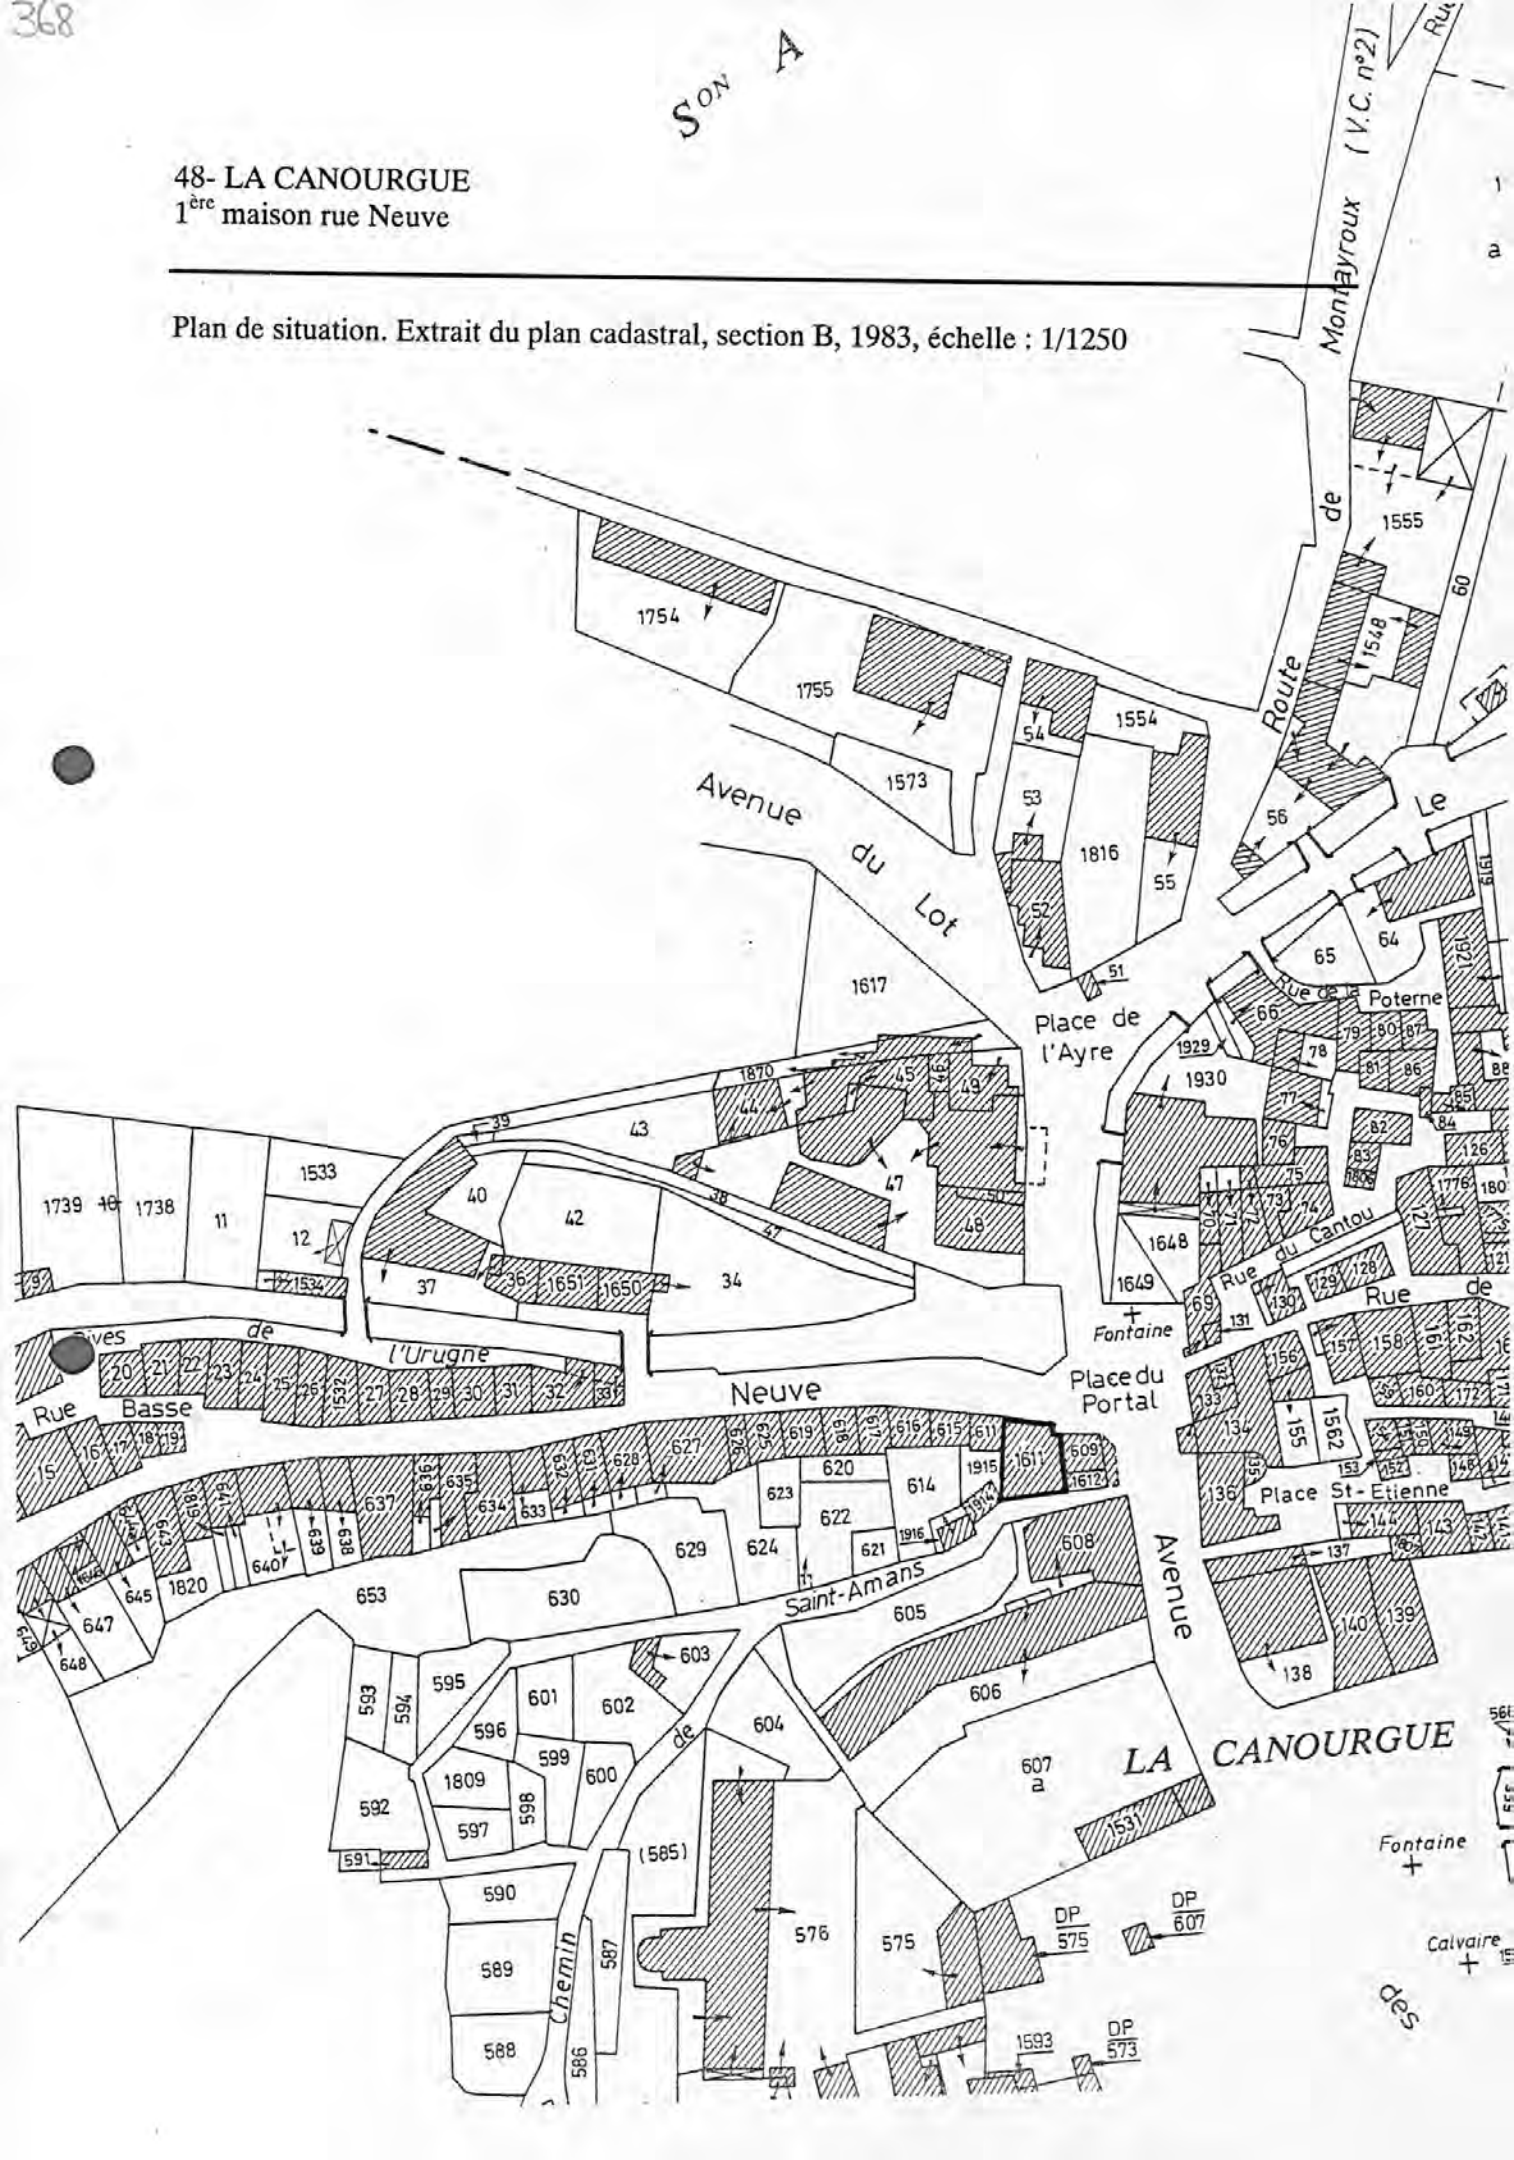

SON A

48- LA CANOURGUE

1ère maison rue Neuve

Plan de situation. Extrait du plan cadastral, section B, 1983, échelle : 1/1250