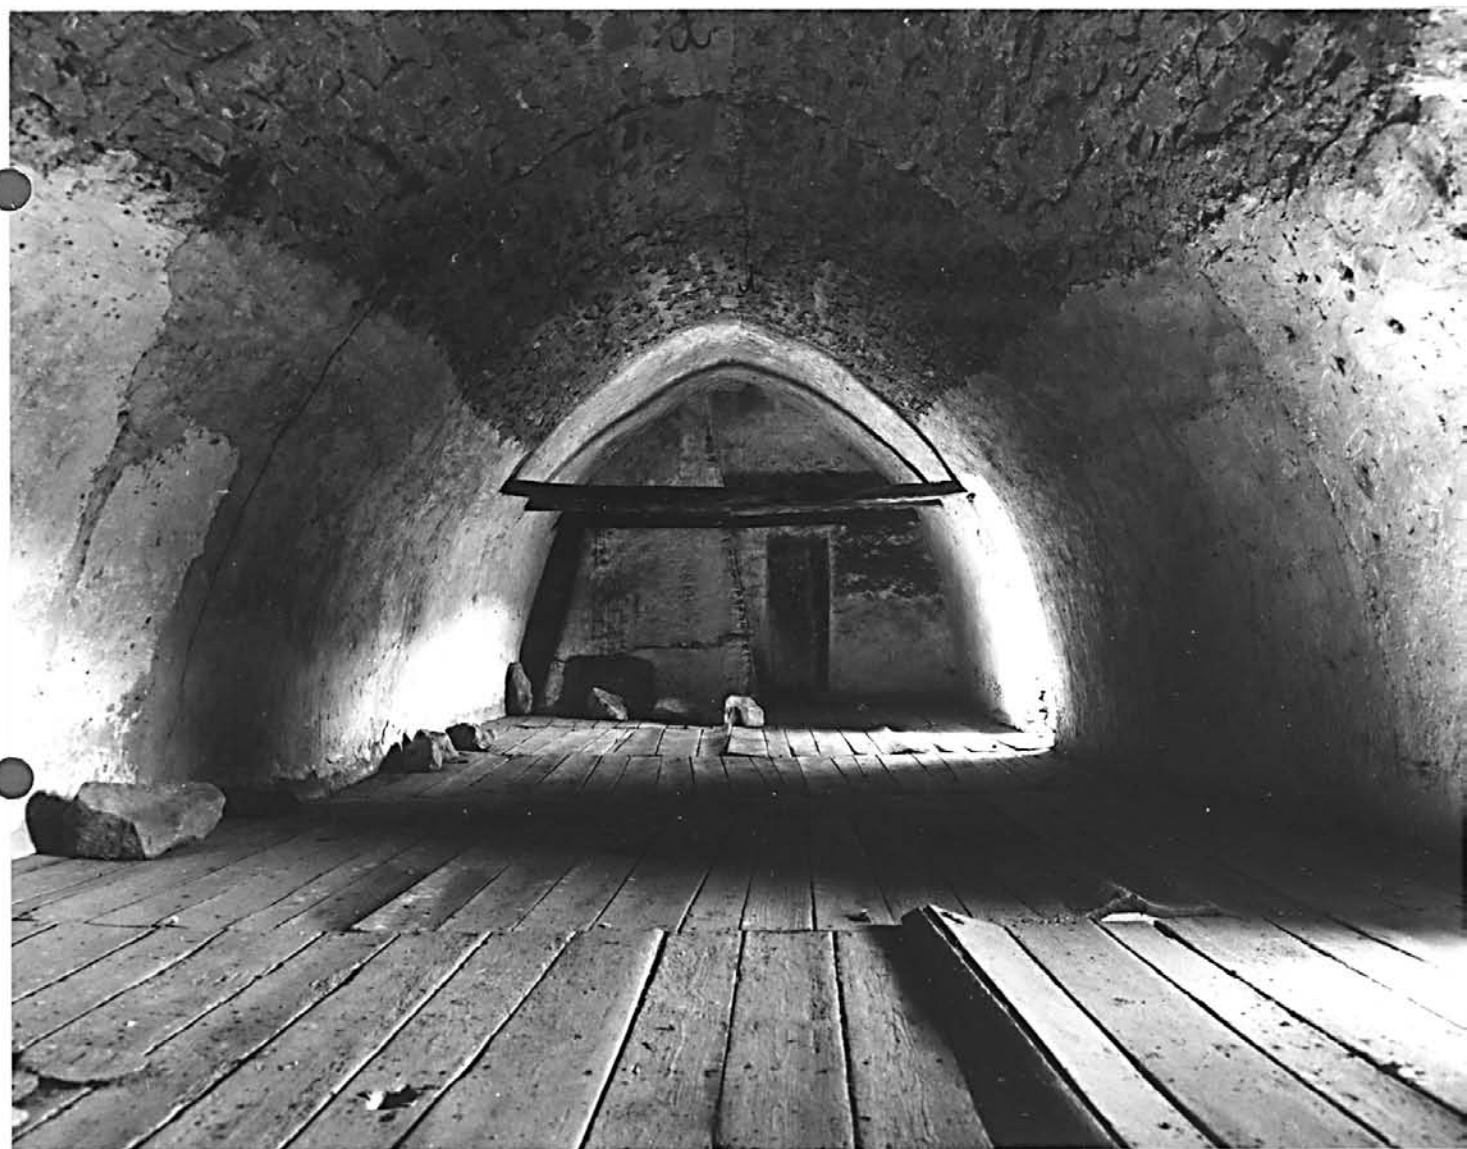

Ph.Inv.Périn
90 48 0389 X