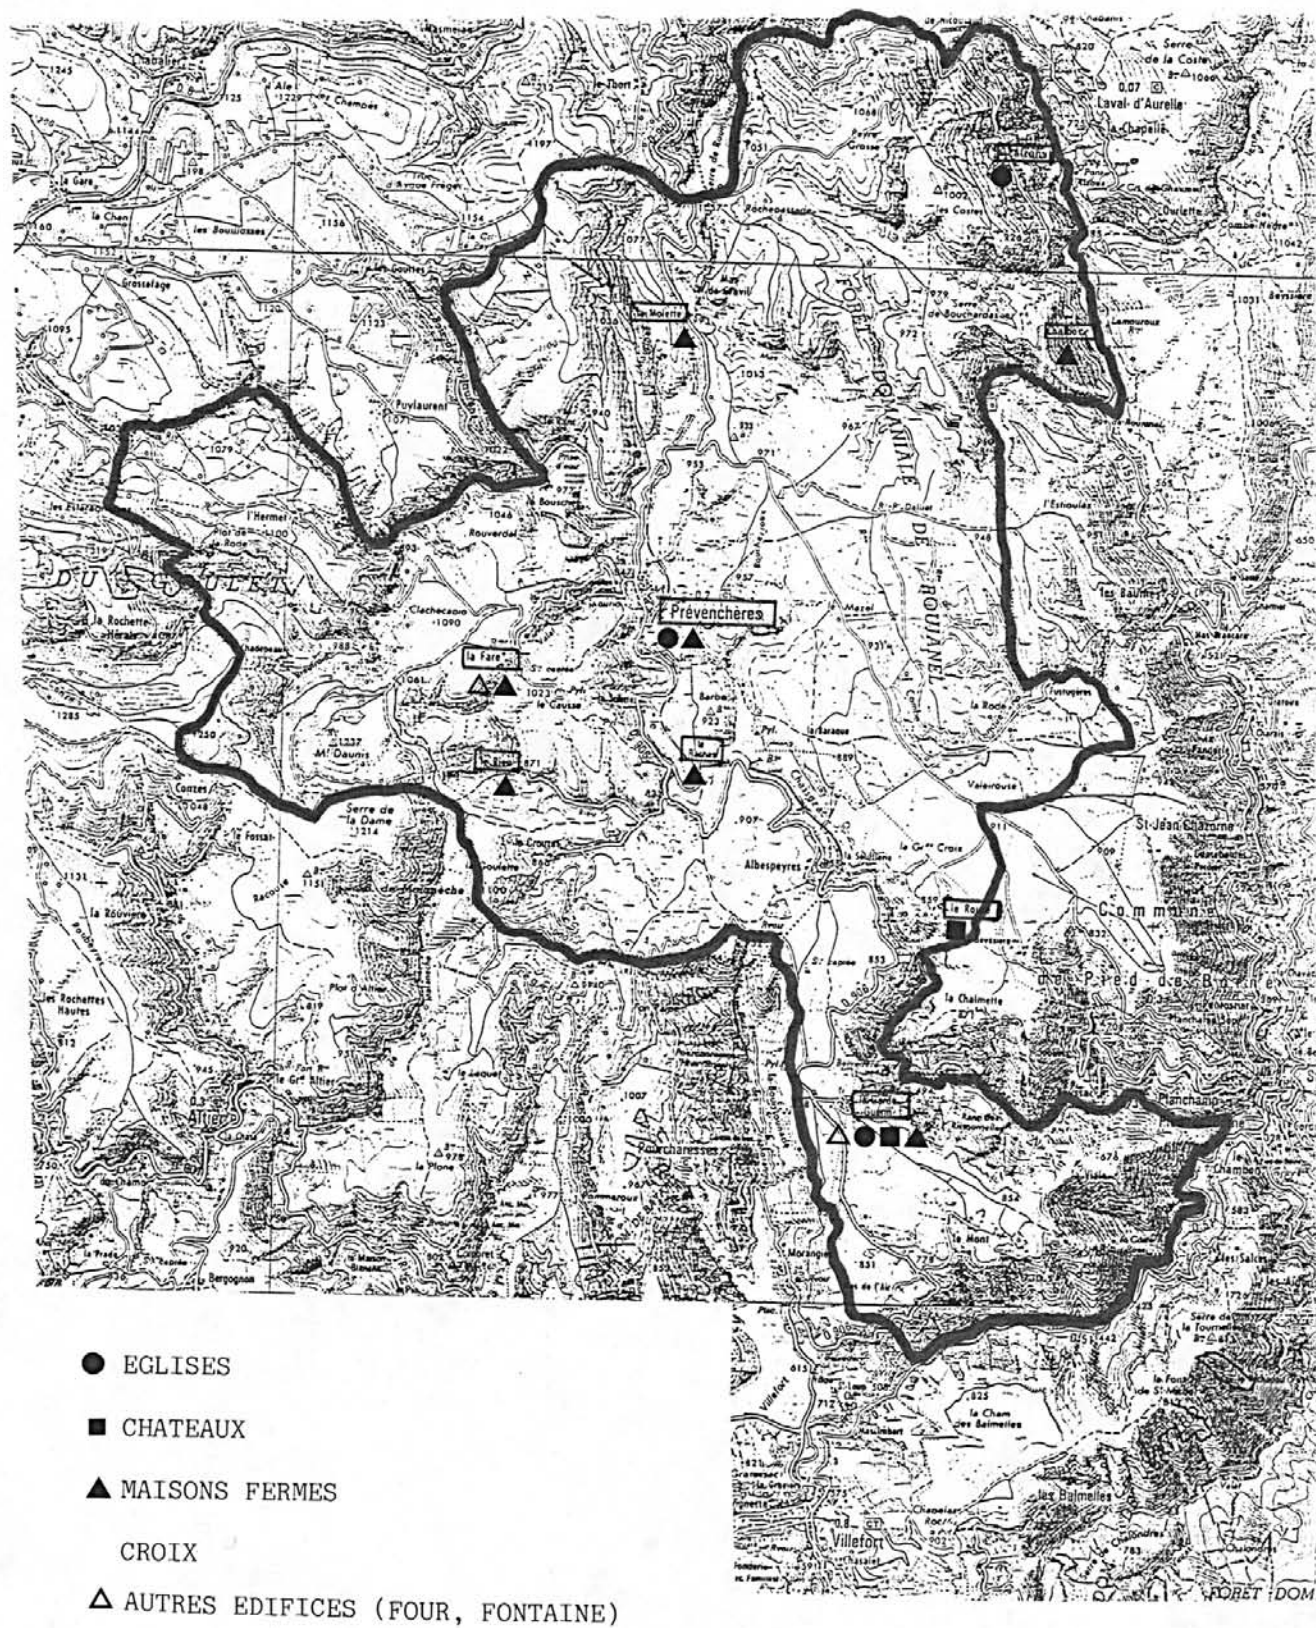

Département : 48

0053

Aire d'étude : VILLEFORT

Commune : PREVENCHERES

Dénomination : **GENERALITES**

Coordonnées : LAMBERT3 XO = 0719800 XE = 0730750 YN = 0259880 YS = 0240690

Dossier de PRE INVENTAIRE NORMALISE établi en 1989 par DARNAS ISABELLE, GRANDJOUAN MARIE SYLVIE

(C) INVENTAIRE GENERAL, 1989

Situation des édifices sélectionnés. Extrait de la carte au 1/50 000, feuilles n° 2738, 2739 et 2838 réduite à 71%

Le Chassezac entre la Molette et
Prévenchères prise de la D. 906

Ph. Inv. Descosy

88 48 0453 X

Le Chassezac entre la Molette et
Prévenchères prise de la D. 906.

Ph. Inv. Descosy

88 48 0452 X

Tilleul dit arbre de Sully, sur la
place

Ph.Inv.Descosy

88 48 0148 X