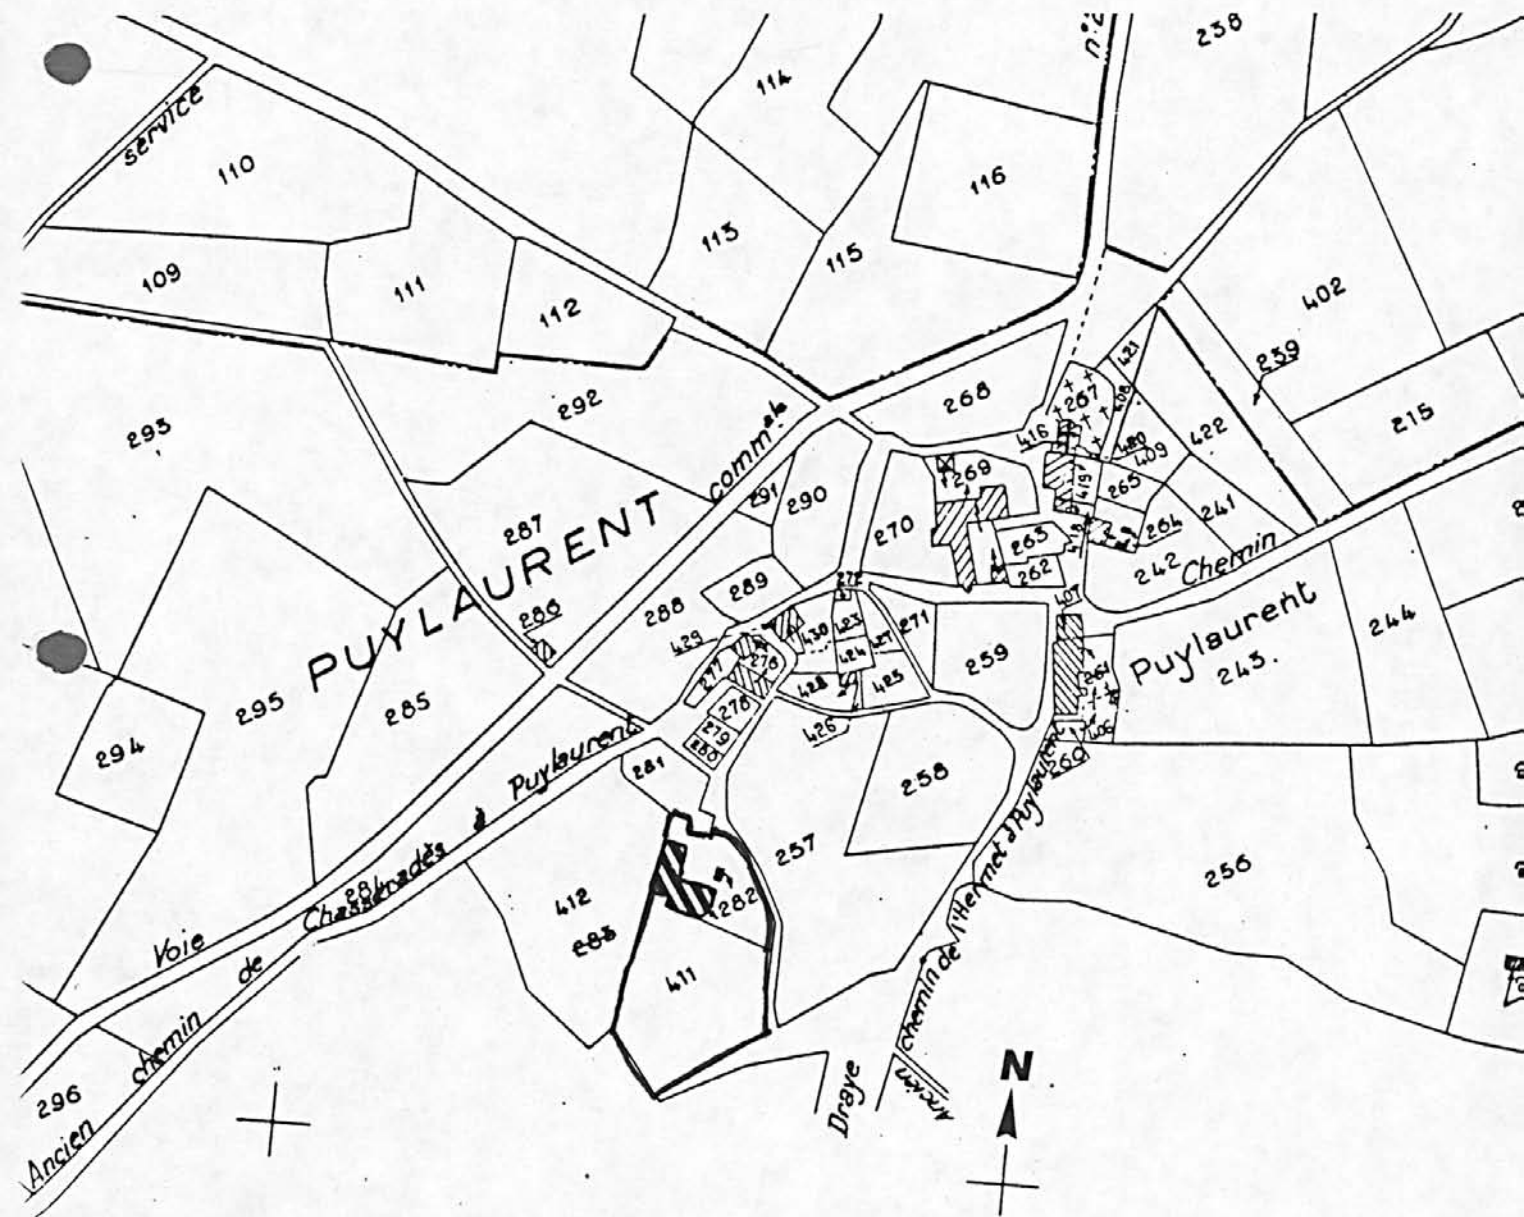

Plan de situation. Extrait du plan cadastral 1959, section E ; échelle : 1/2500.