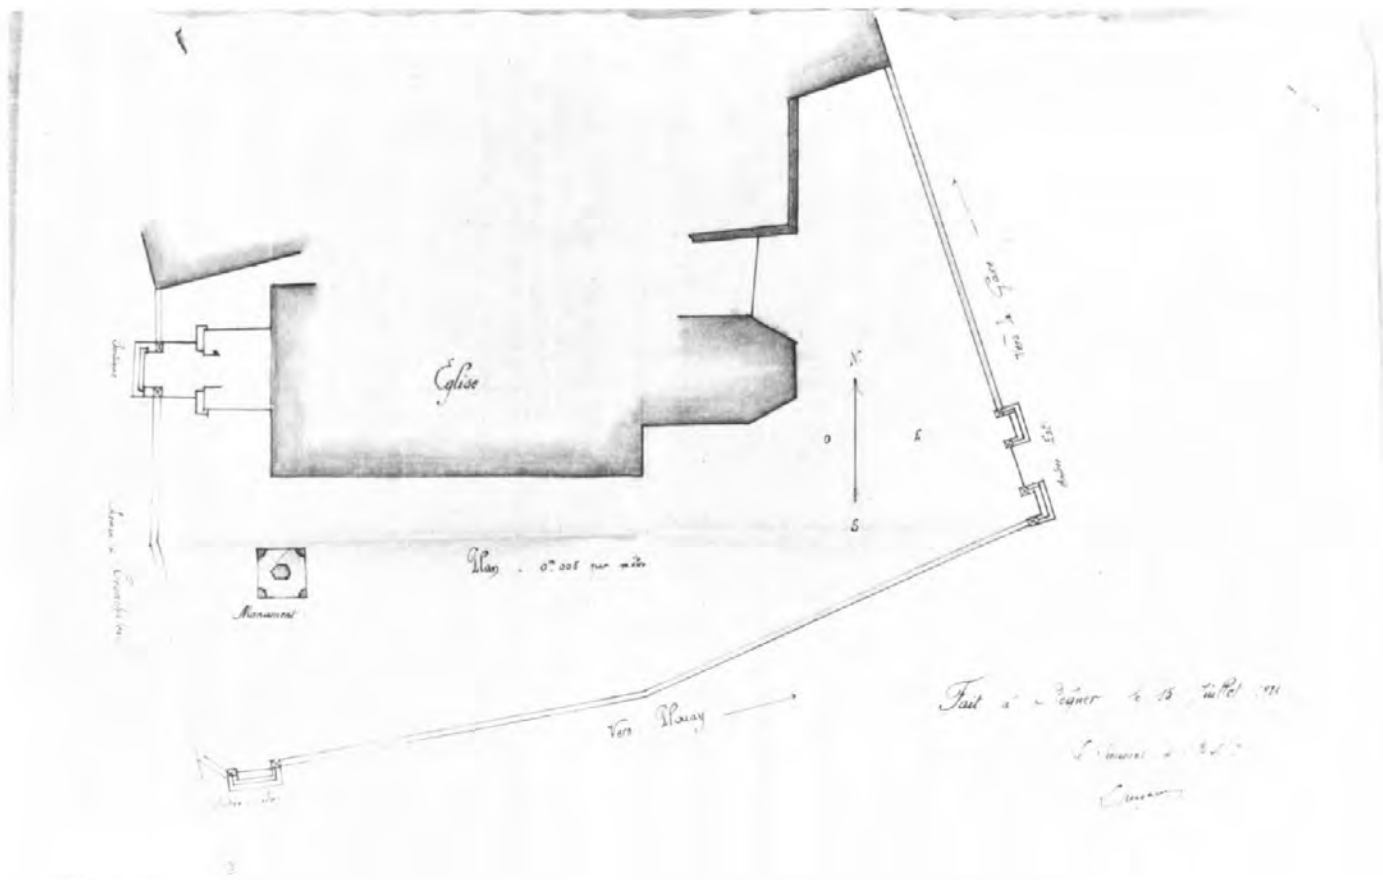

DOCUMENTATION

Archives

- A.D. Morbihan. Série O. Travaux communaux. 2 O 40 / 4.

TABLE DES ILLUSTRATIONS

Doc.	1	Plan de situation du Monument aux Morts. (A.D. Morbihan).	98 56 0586 X
Doc.	2	Plan du Monument aux Morts, vue de face, vue de côté. (Doc. A.D. Morbihan).	98 56 0585 X
Fig.	1	Monument aux Morts, vue générale.	97 56 1080 X 99 56 0247 ZA* 99 56 0248 ZA*

☛ Clichés couleur disponibles à la photothèque de l'Inventaire.

monument aux morts

Doc.01 Plan au sol de situation du monument.
(Doc. A.D. Morbihan).

Repro. Inv. B. Bègne
98 56 00586 X