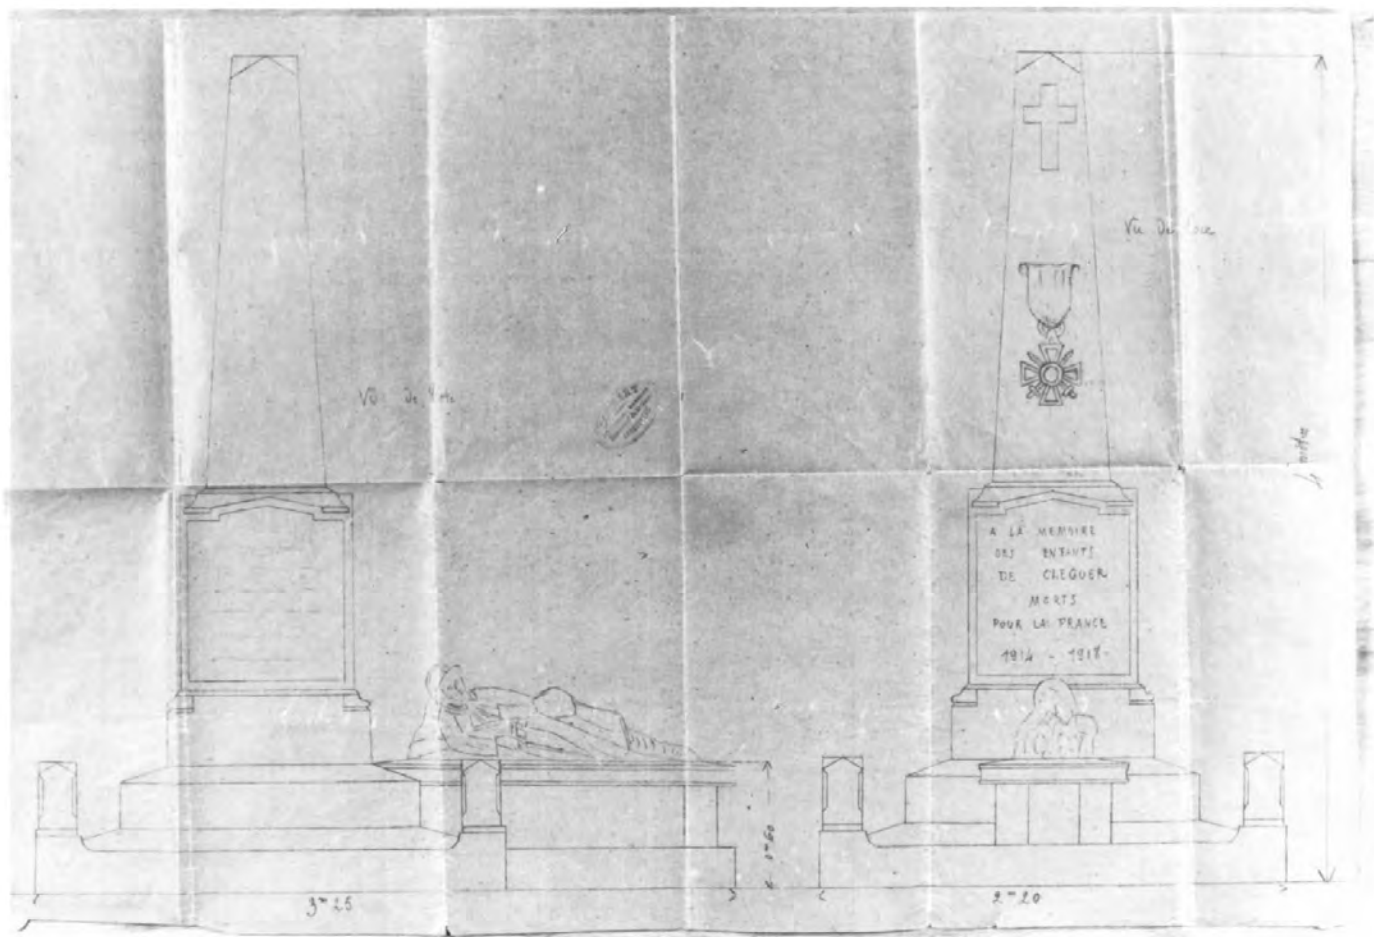

monument aux morts

Doc.01 Plan de face et de côté du monument.
(Doc. A.D. Morbihan).

Repro. Inv. B. Bègne
98 56 00585 X