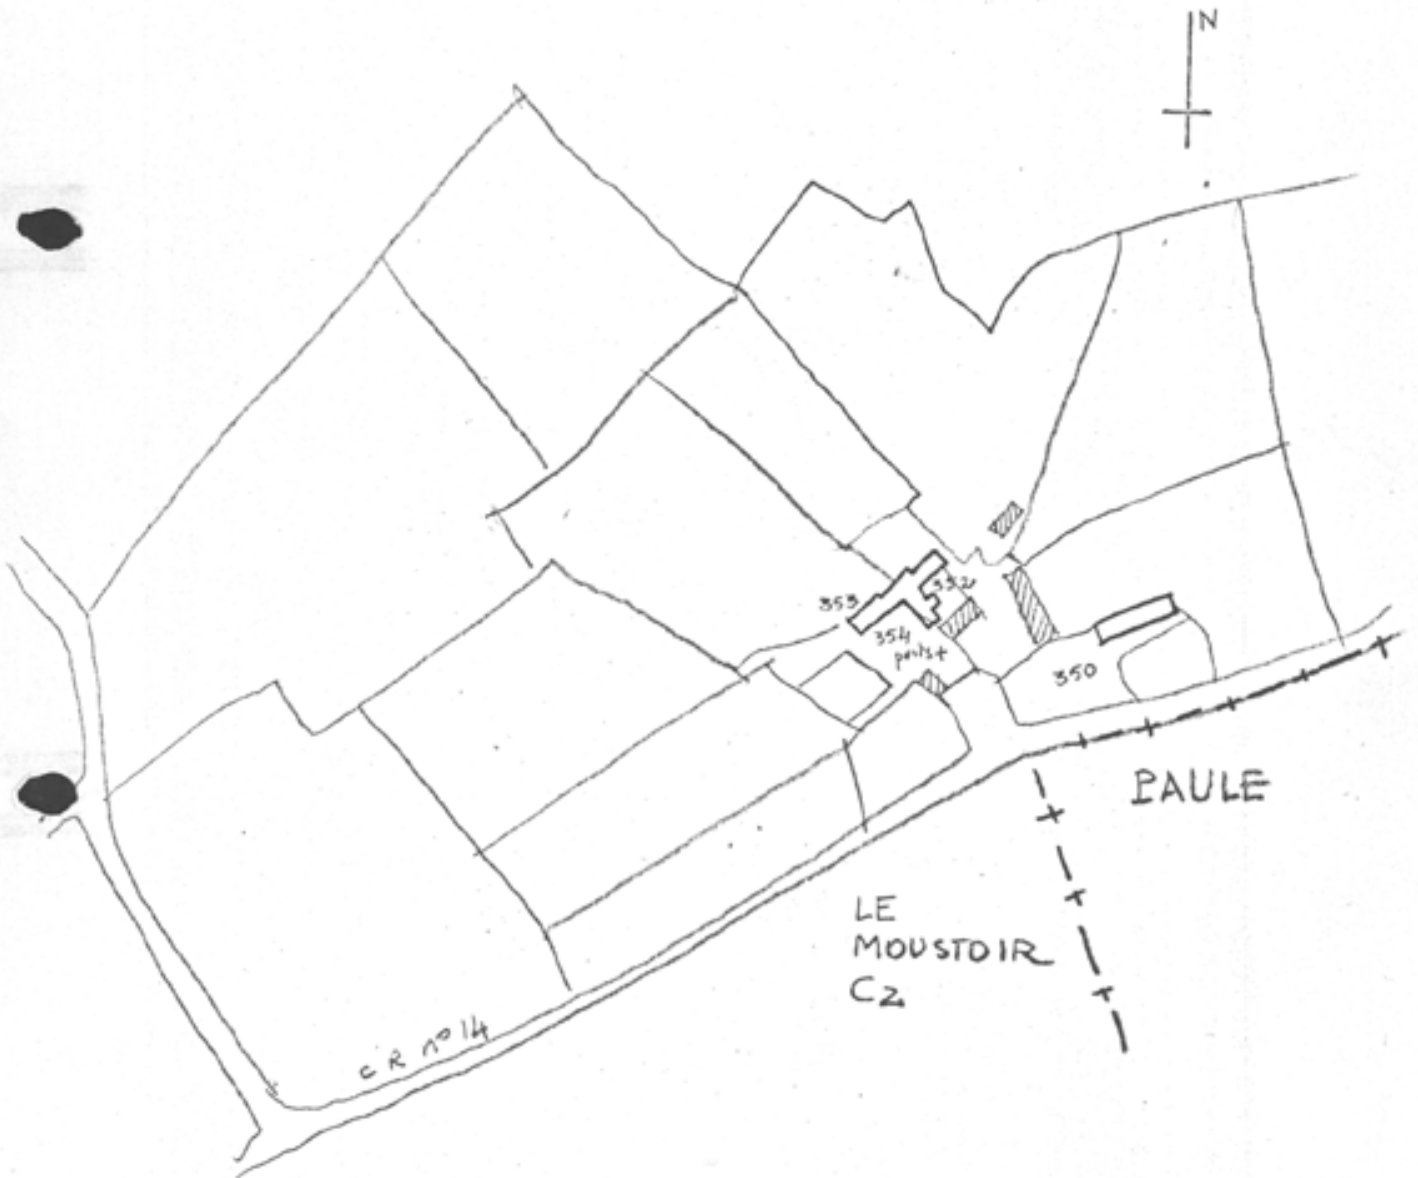

07.22.157 0000.000 35.01.00.00 0002
07.22.157 0000.000 39.03.03.00 0001

LE MOUSTOIR

GOAS - AN - NOT

Cad 1954

Section C₁

1/2500