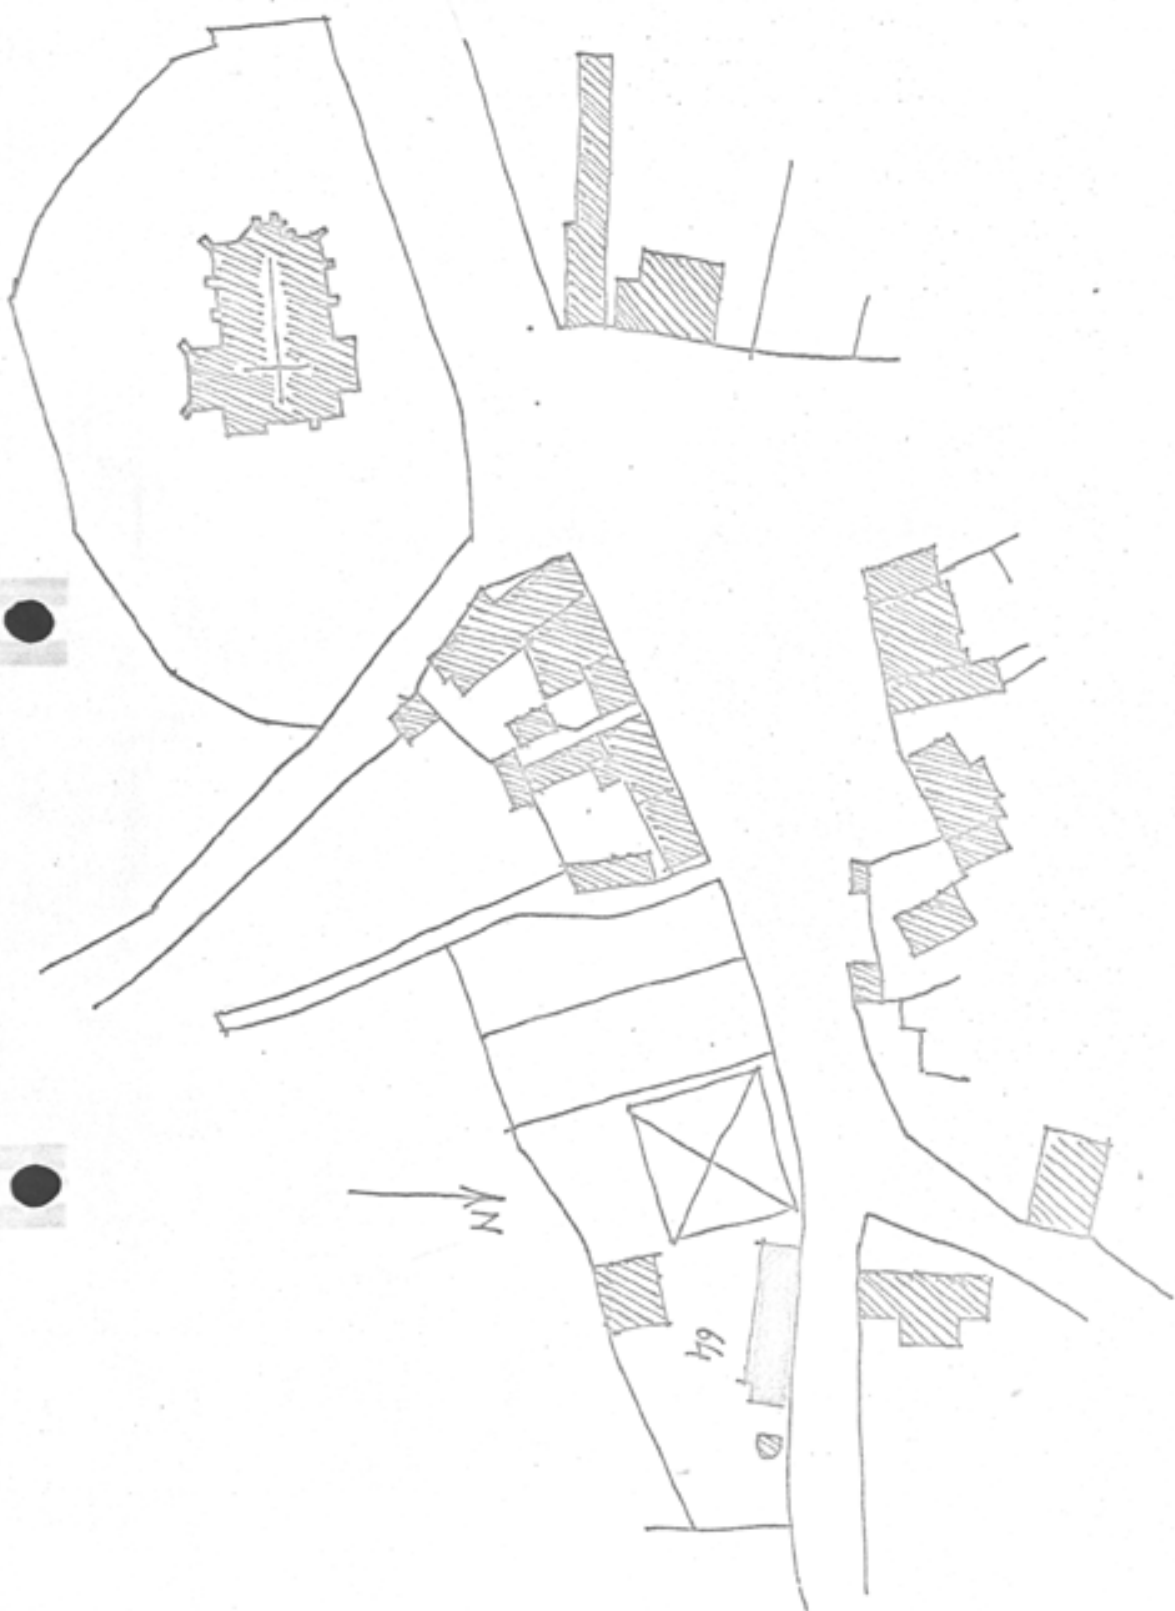

07-11-489-35-01-04

MAISON A LOCARN

LOCARN
CAD 1959
SGR AB
ECH 1/1000