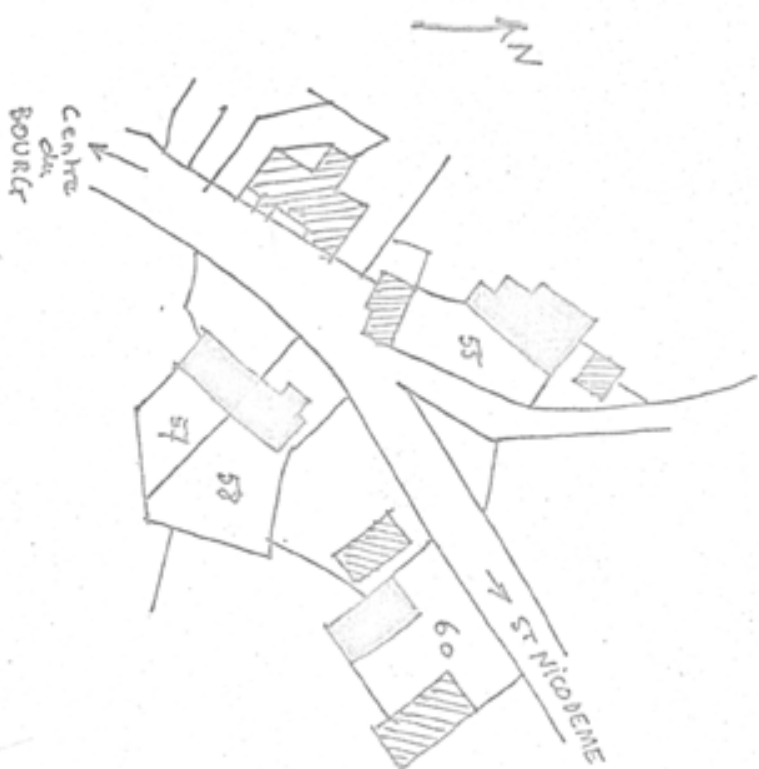

07-22-128-55-01-04

MAISONS A LOCARN

LOCARN

CAD. 1964
SECT. AB
ECH 1/1000