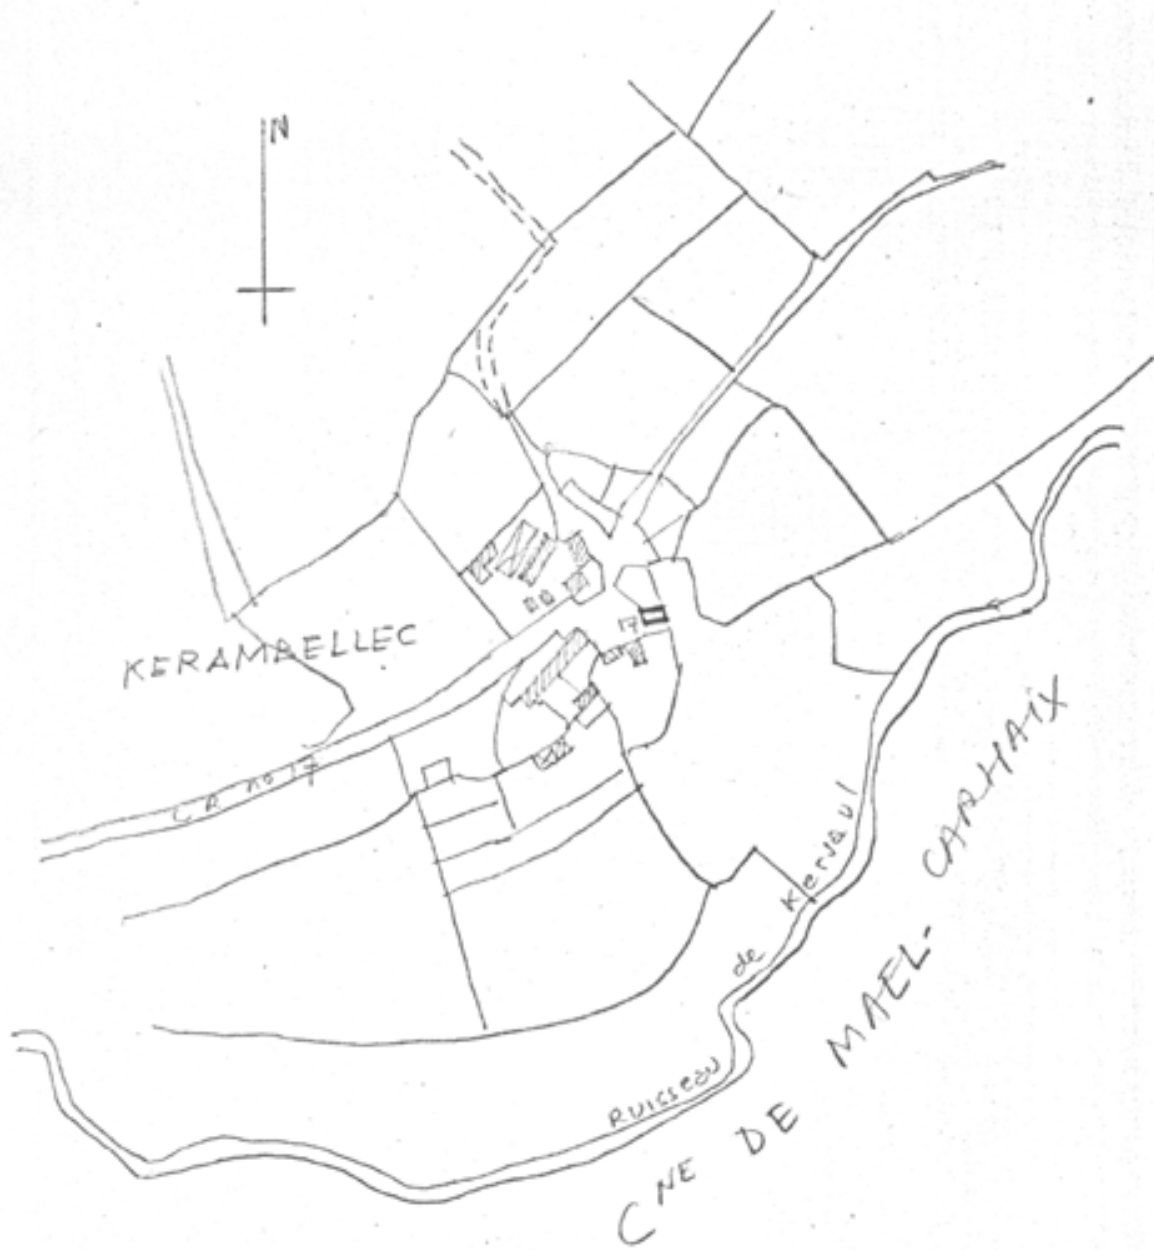

07.22.128 0000.000 35.01.00.00 0006

LOCARN

KERAMBELLEC

Cad. 1964

Sec. C₁

Ech. 1/2500