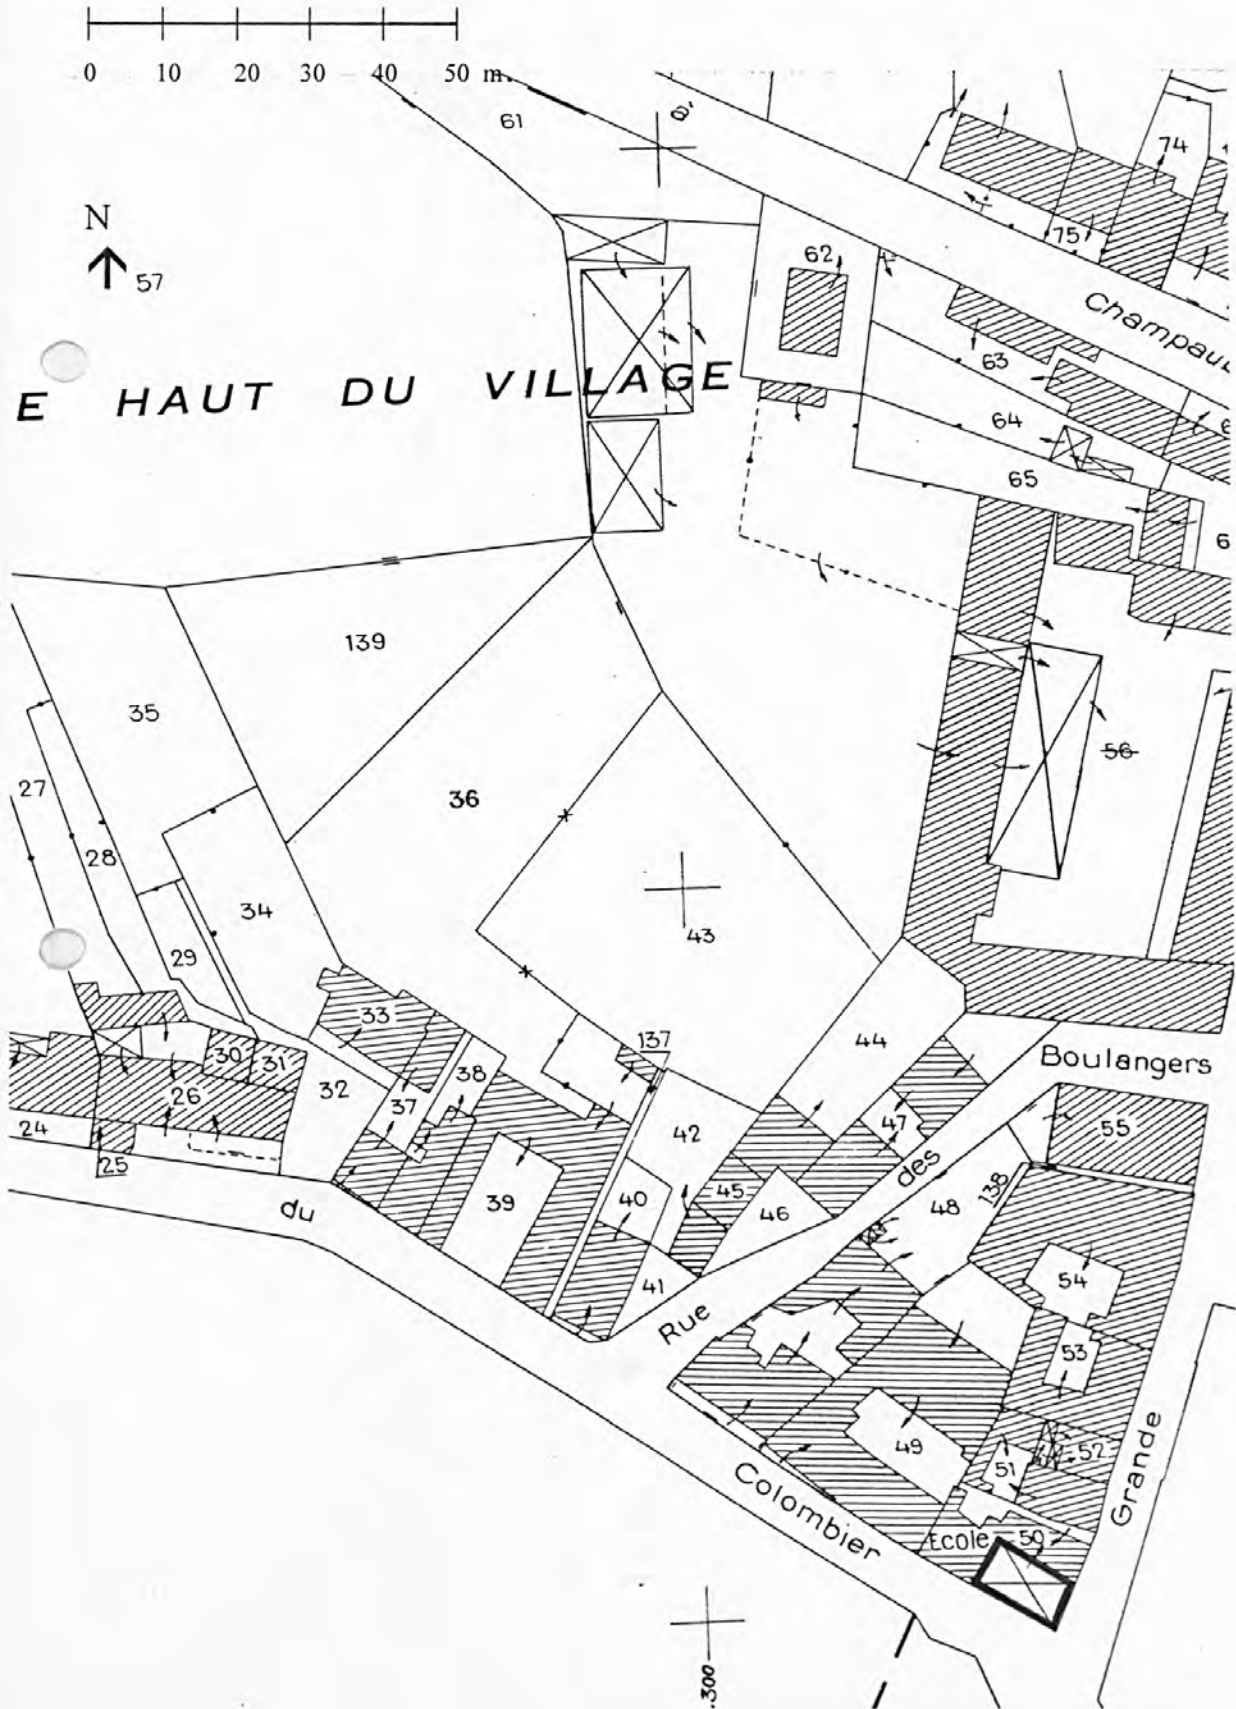

#### STRUCTURE

Vaisseaux et étages : EN REZ DE CHAUSSEE, ETAGE DE COMBLE

COUVERTURE : TOIT A LONGS PANS

COMMENTAIRE DESCRIPTIF : OUVERTE SUR 2 COTES

Des. Plan-masse et de situation  
D'après le plan cadastral, section AM, feuille renouvelée pour  
1966, mise à jour pour 1988

Fig.

Vue d'ensemble

Phot. Inv. J.Philippot  
97 51 653 X