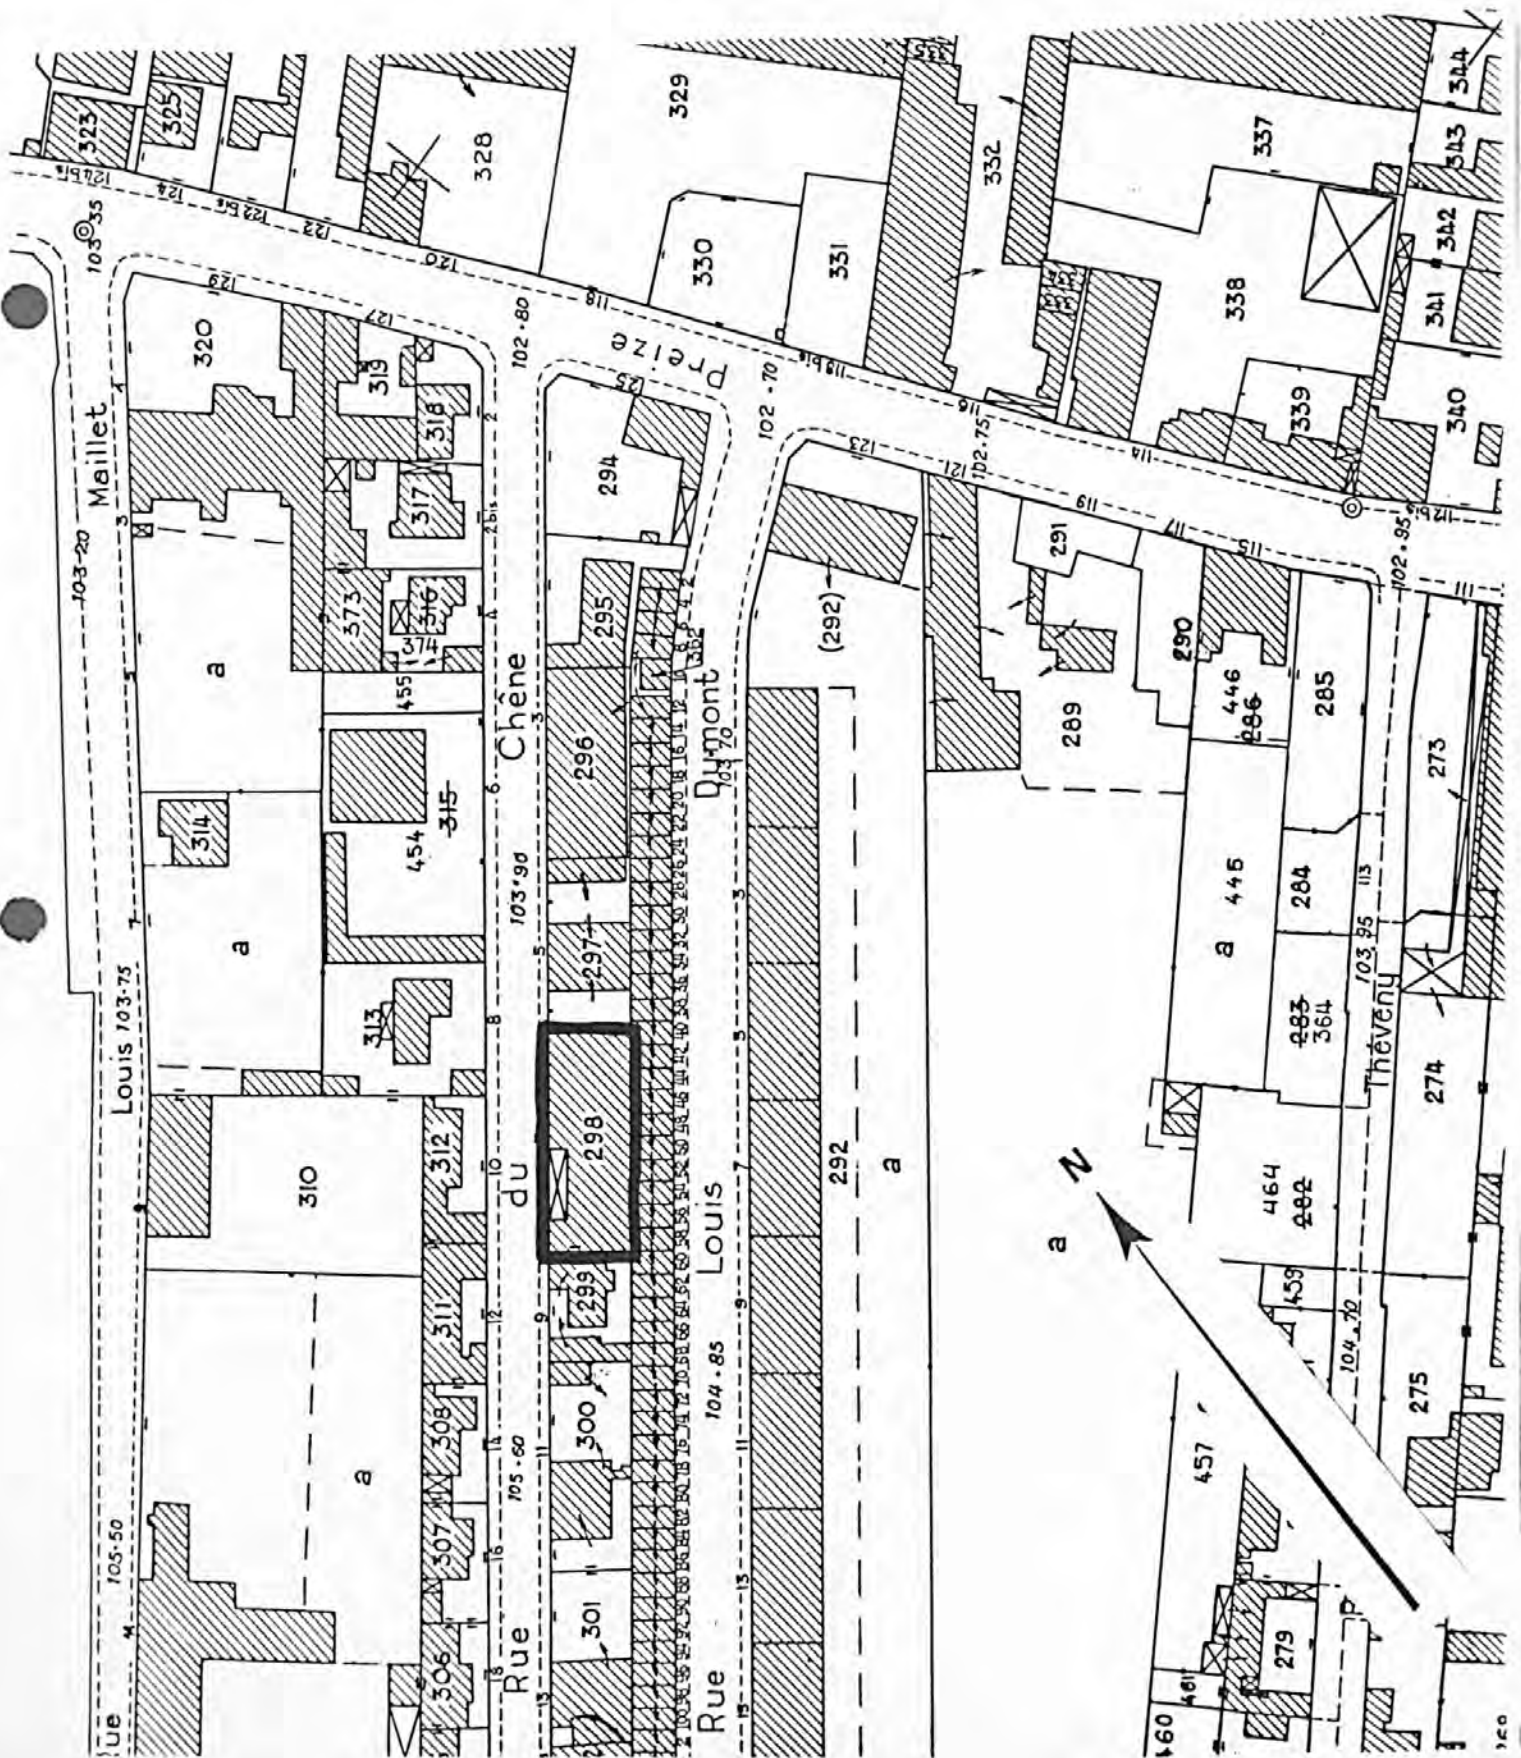

USINE DE BONNETERIE

Pl. I : Carte de localisation de l'oeuvre
Carte topographique, I.G.N., 1977, 1/25 000e
Troyes, 2817 ouest

10 - TROYES, 7 rue du Chêne

USINE DE BONNETERIE

Pl. II : Plan de situation
Extrait du cadastre, 1983
Sectin BN, 1/1 000e