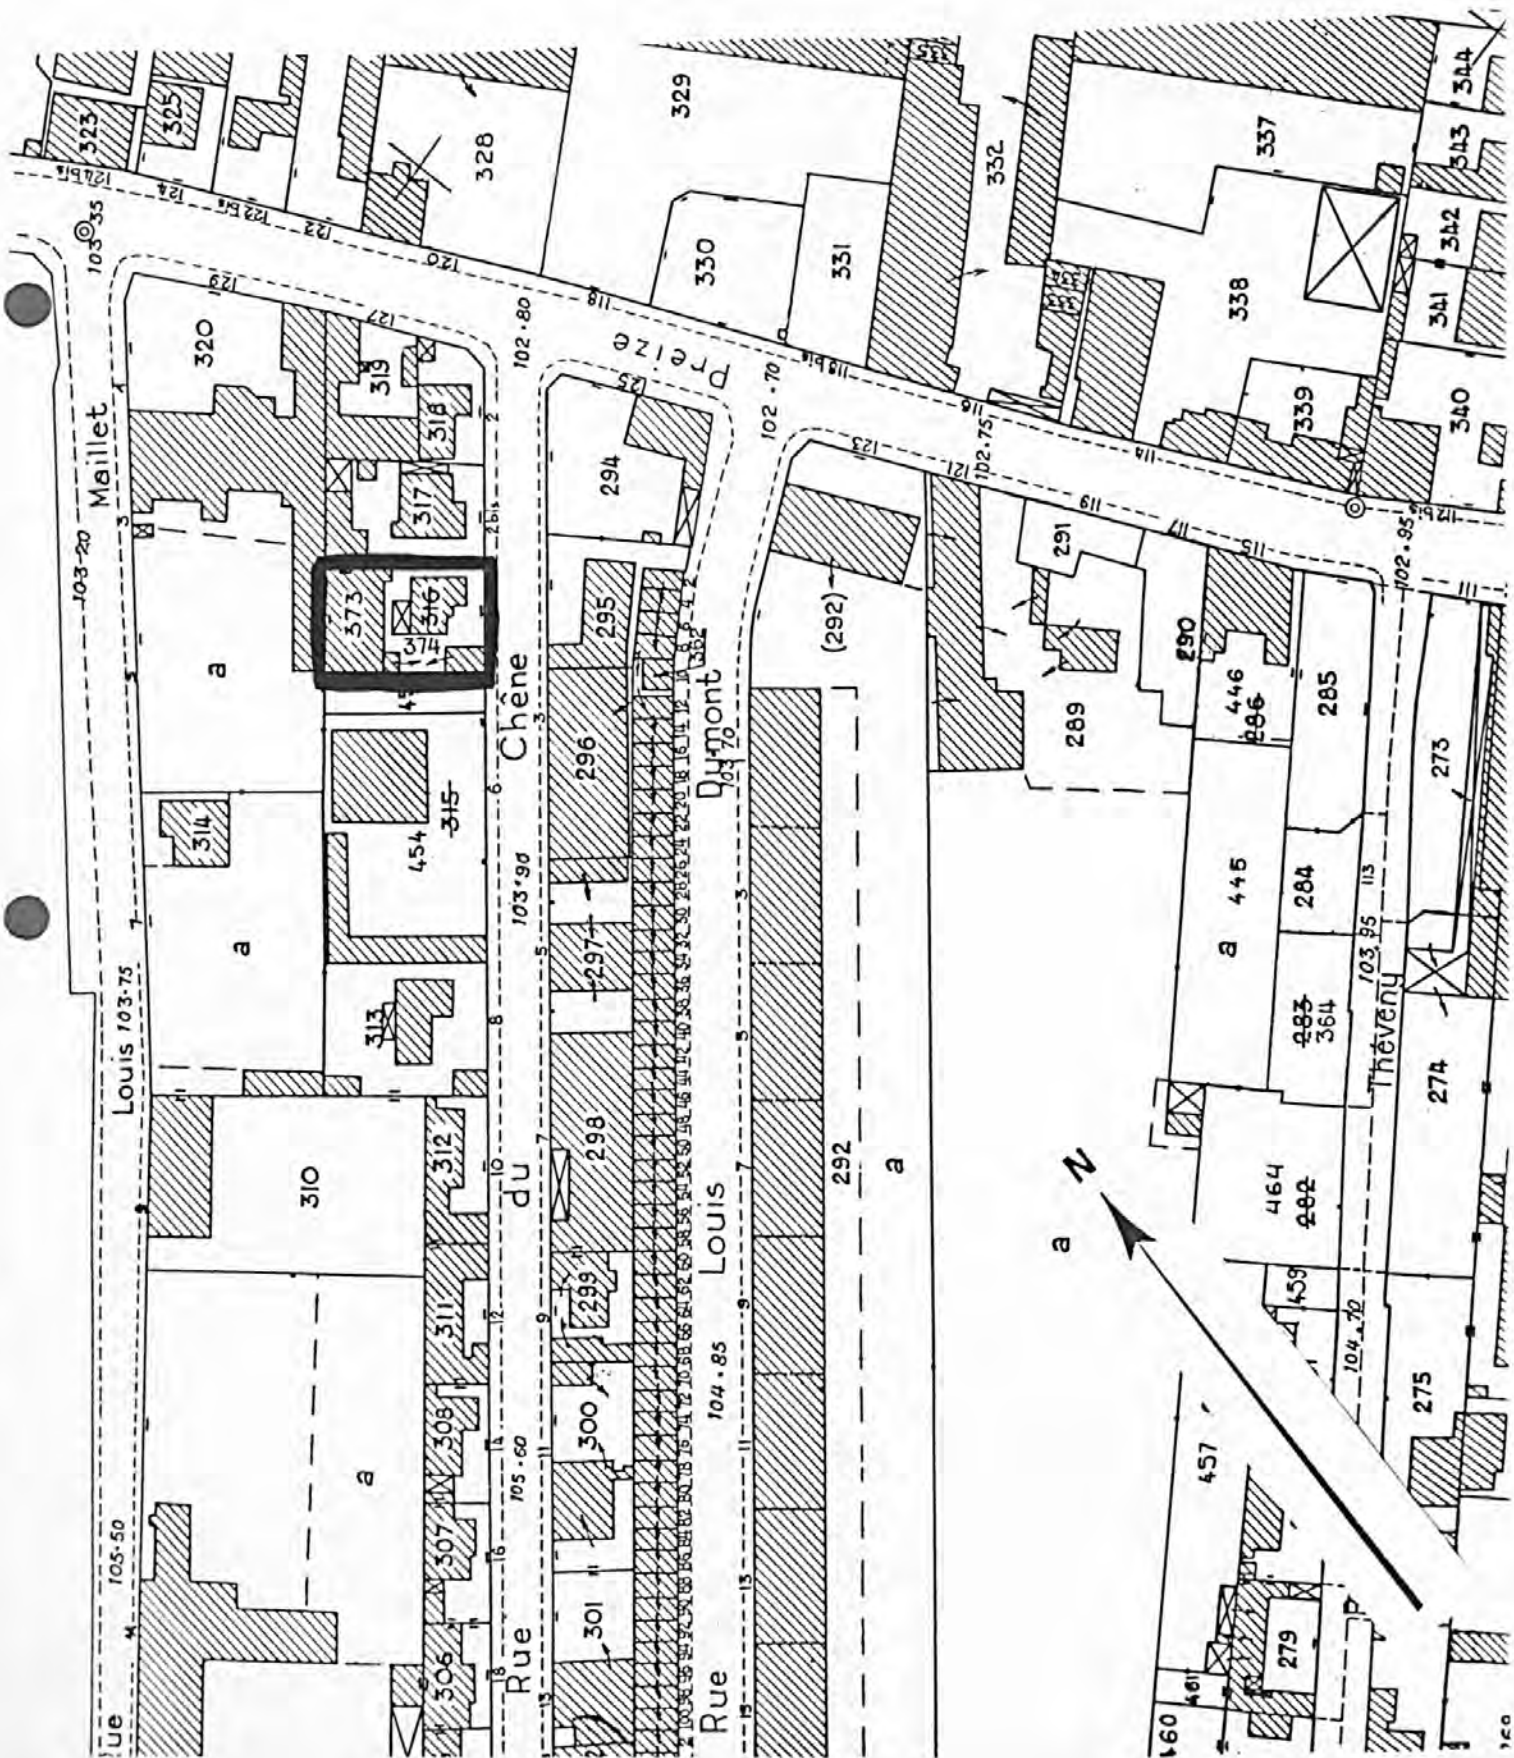

USINE DE BONNETERIE

Pl. II : Plan de situation
Extrait du cadastre, 1983
Section BN, 1/1 000e