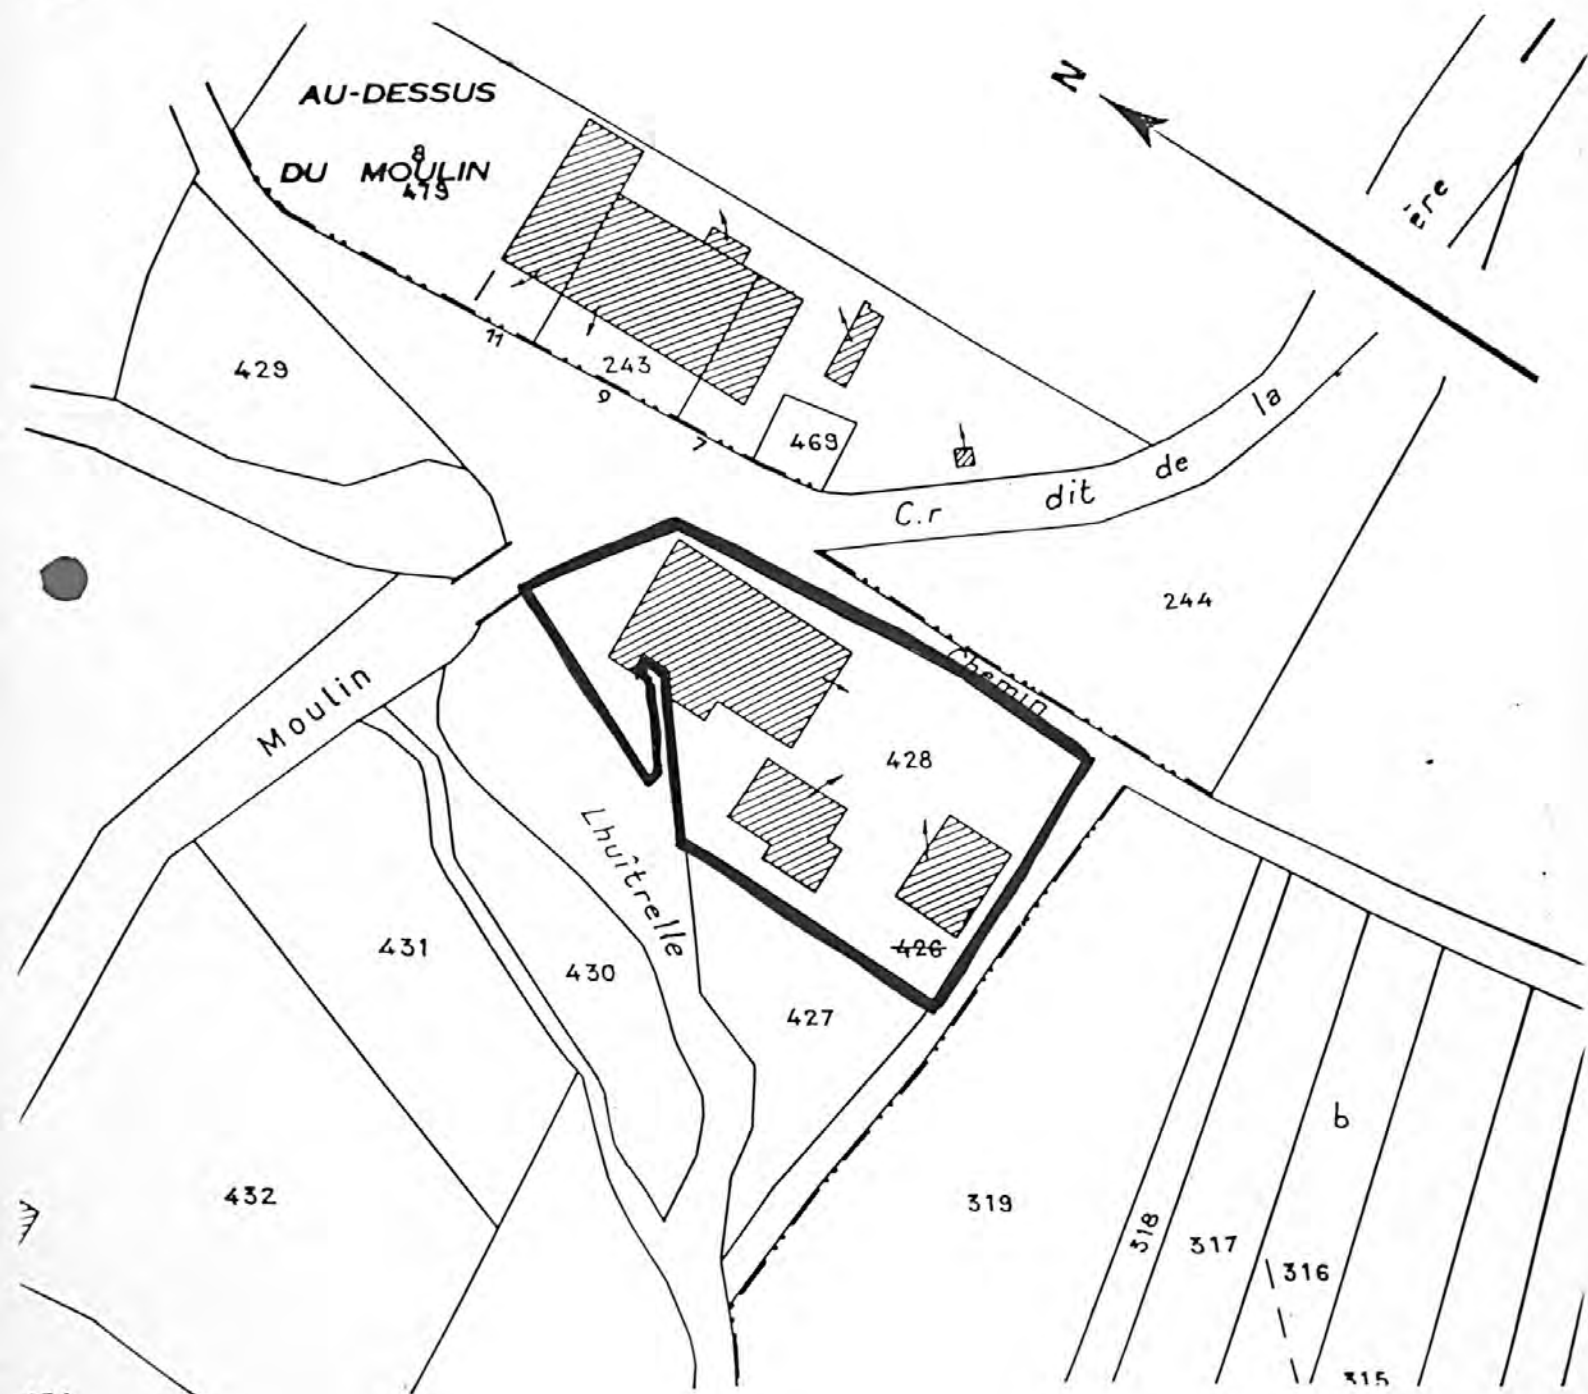

## DESCRIPTION

SITUATION : en écart , sur la rivière de l'Huitrelle

PARTIES CONSTITUANTES : atelier de fabrication

### STRUCTURE

Vaisseaux et étages : en rez-de-chaussée; étage de comble

COUVERTURE : toit à longs pans

Localisation	: 10 - Grandville	Réf. : IA10000285
Adresse	: rue du Moulin	
Titre courant	: laiterie industrielle société coopérative de laiterie de la vallée de l'Huitrelle	
Dénomination	: laiterie industrielle	

10 - GRANDVILLE, rue du moulin

LAITERIE INDUSTRIELLE

Pl. II : Plan de situation  
Extrait du cadastre, 1995  
Section B, 1/1 000e

10 - GRANDVILLE, rue du moulin

LAITERIE INDUSTRIELLE

---

Fig. 1 : Laiterie vue depuis le nord-est