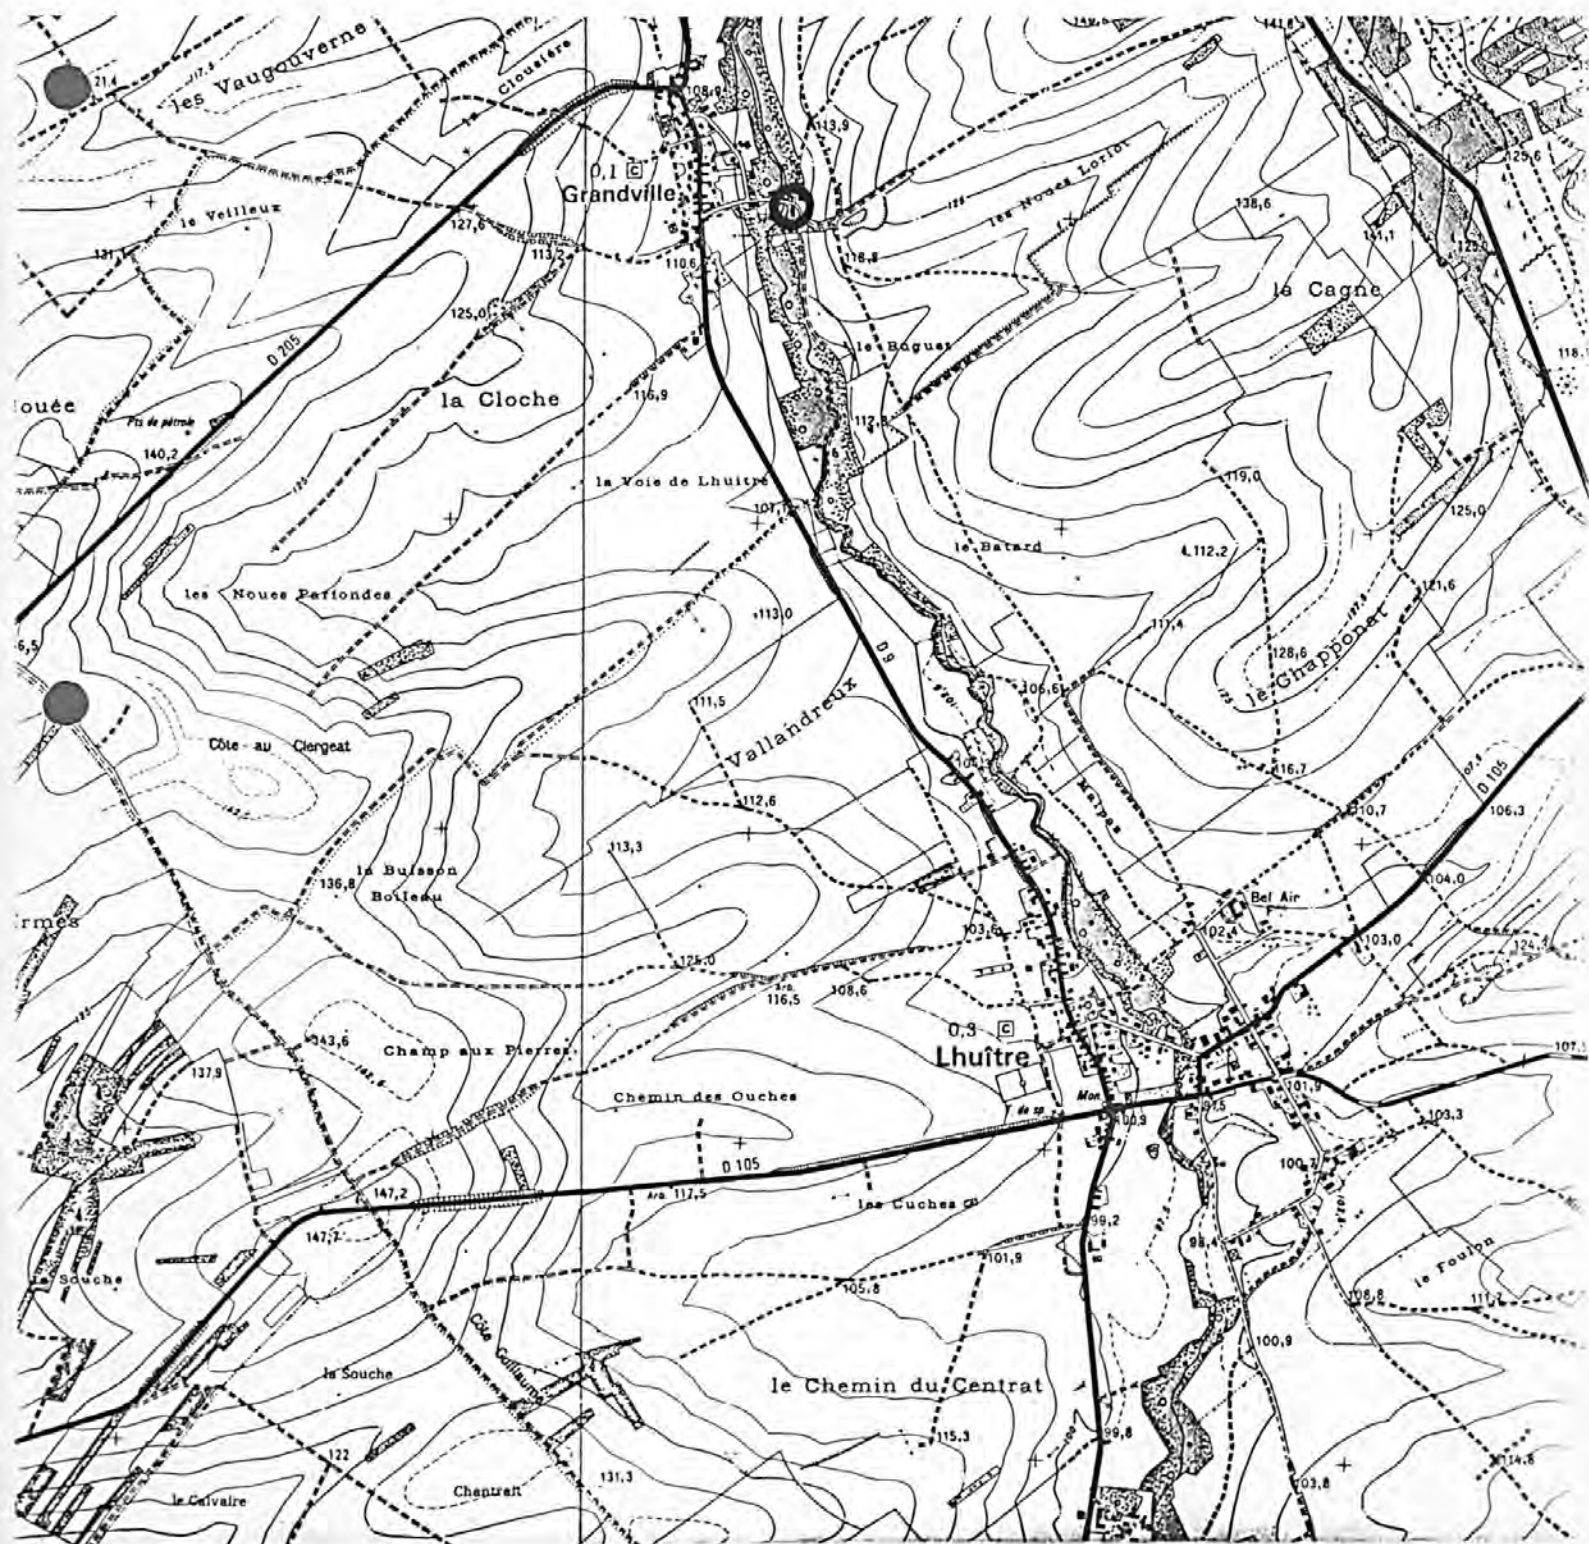

## HISTORIQUE

Datation : 1er quart 20e siècle. .

Commentaire : La société coopérative de laiterie de la vallée de l'Huitrelle fait édifier une laiterie industrielle vers 1905 sur l'emplacement de l'ancien moulin de Grandville, dont il ne subsiste rien. Cet établissement qui fonctionnait avec une turbine hydraulique a fermé ses portes dans la deuxième moitié du 20e siècle. Il est actuellement désaffecté.

10 - GRANDVILLE, rue du moulin

LAITERIE INDUSTRIELLE

Pl. II : Plan de situation  
Extrait du cadastre, 1995  
Section B, 1/1 000e

10 - GRANDVILLE, rue du moulin

LAITERIE INDUSTRIELLE

---

Fig. 1 : Laiterie vue depuis le nord-est